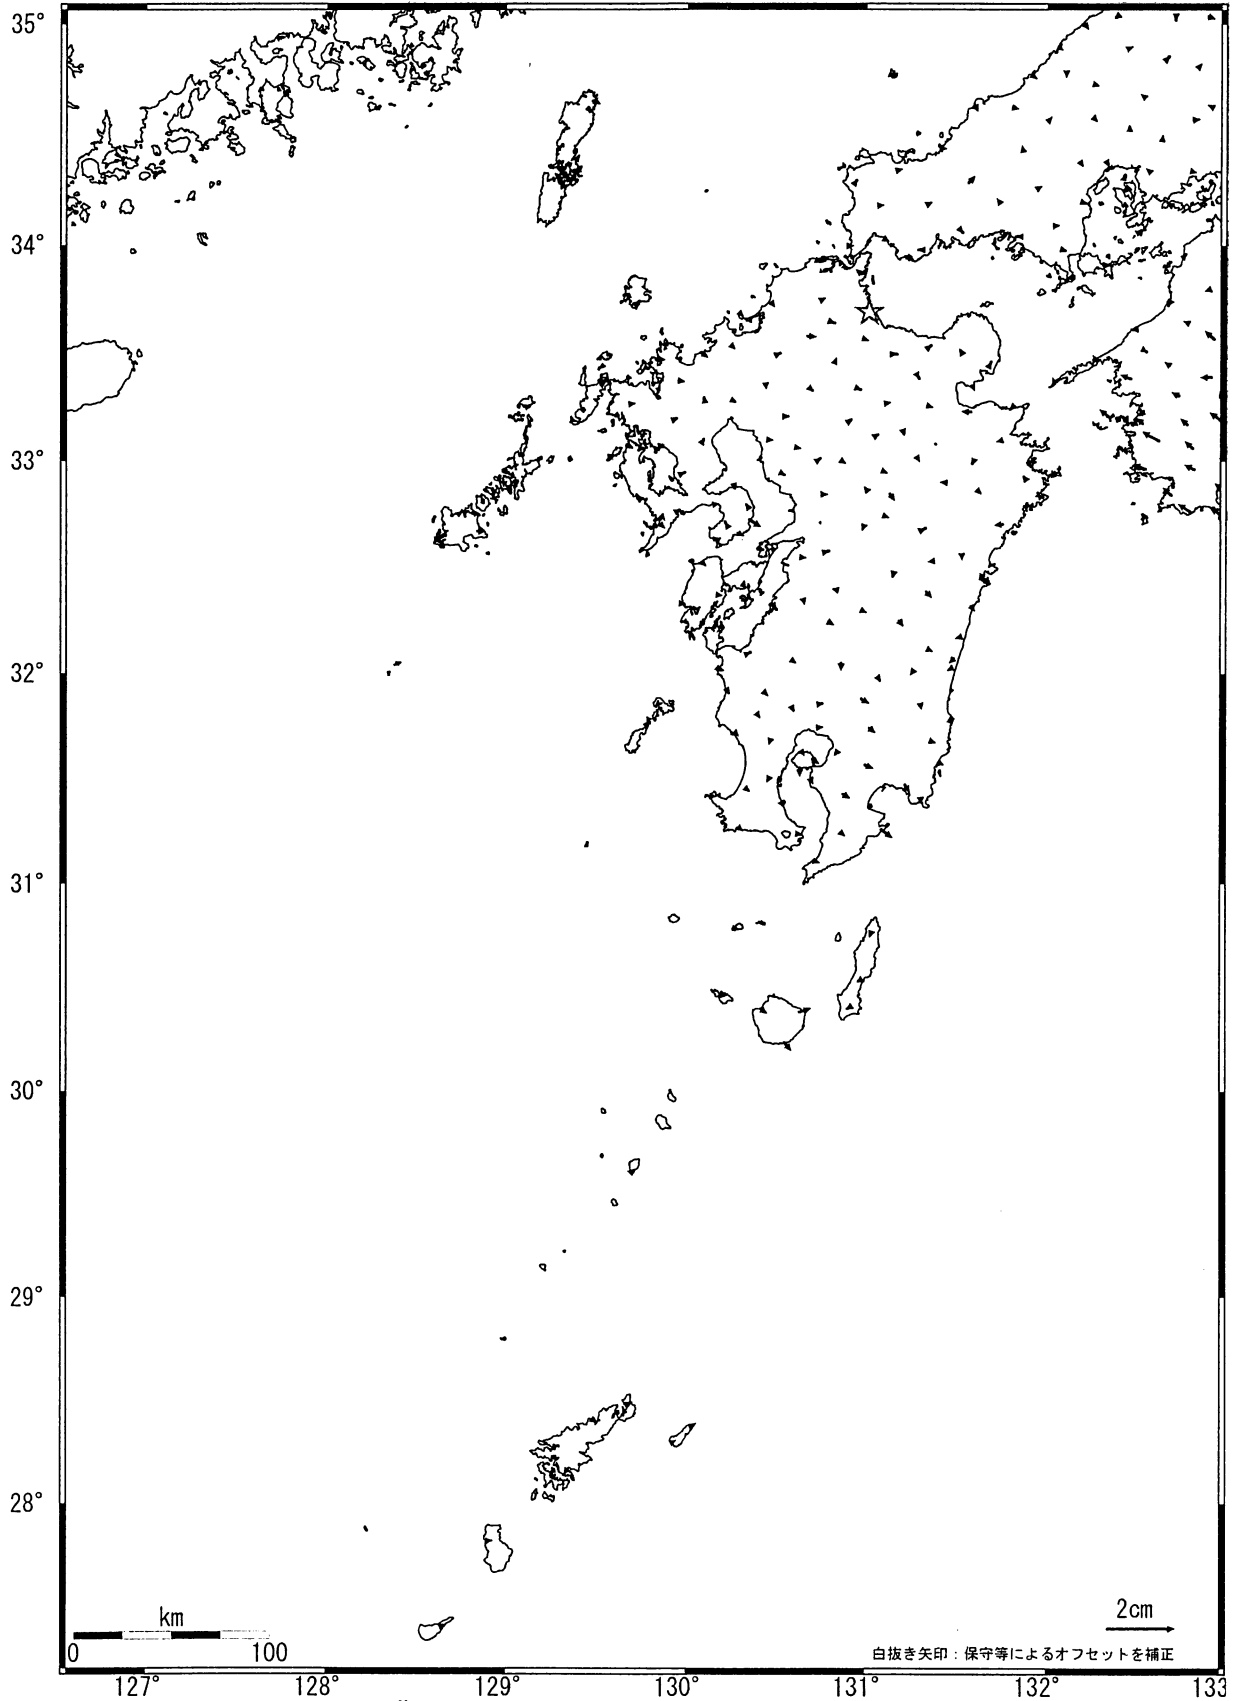

九州地方の地殻変動 (水平) -1ヶ月-

基準期間: 2005/12/05-2005/12/14 [F2:最終解]

比較期間: 2006/01/05-2006/01/14 [F2:最終解]

☆固定局: 行橋(960686)

国土地理院