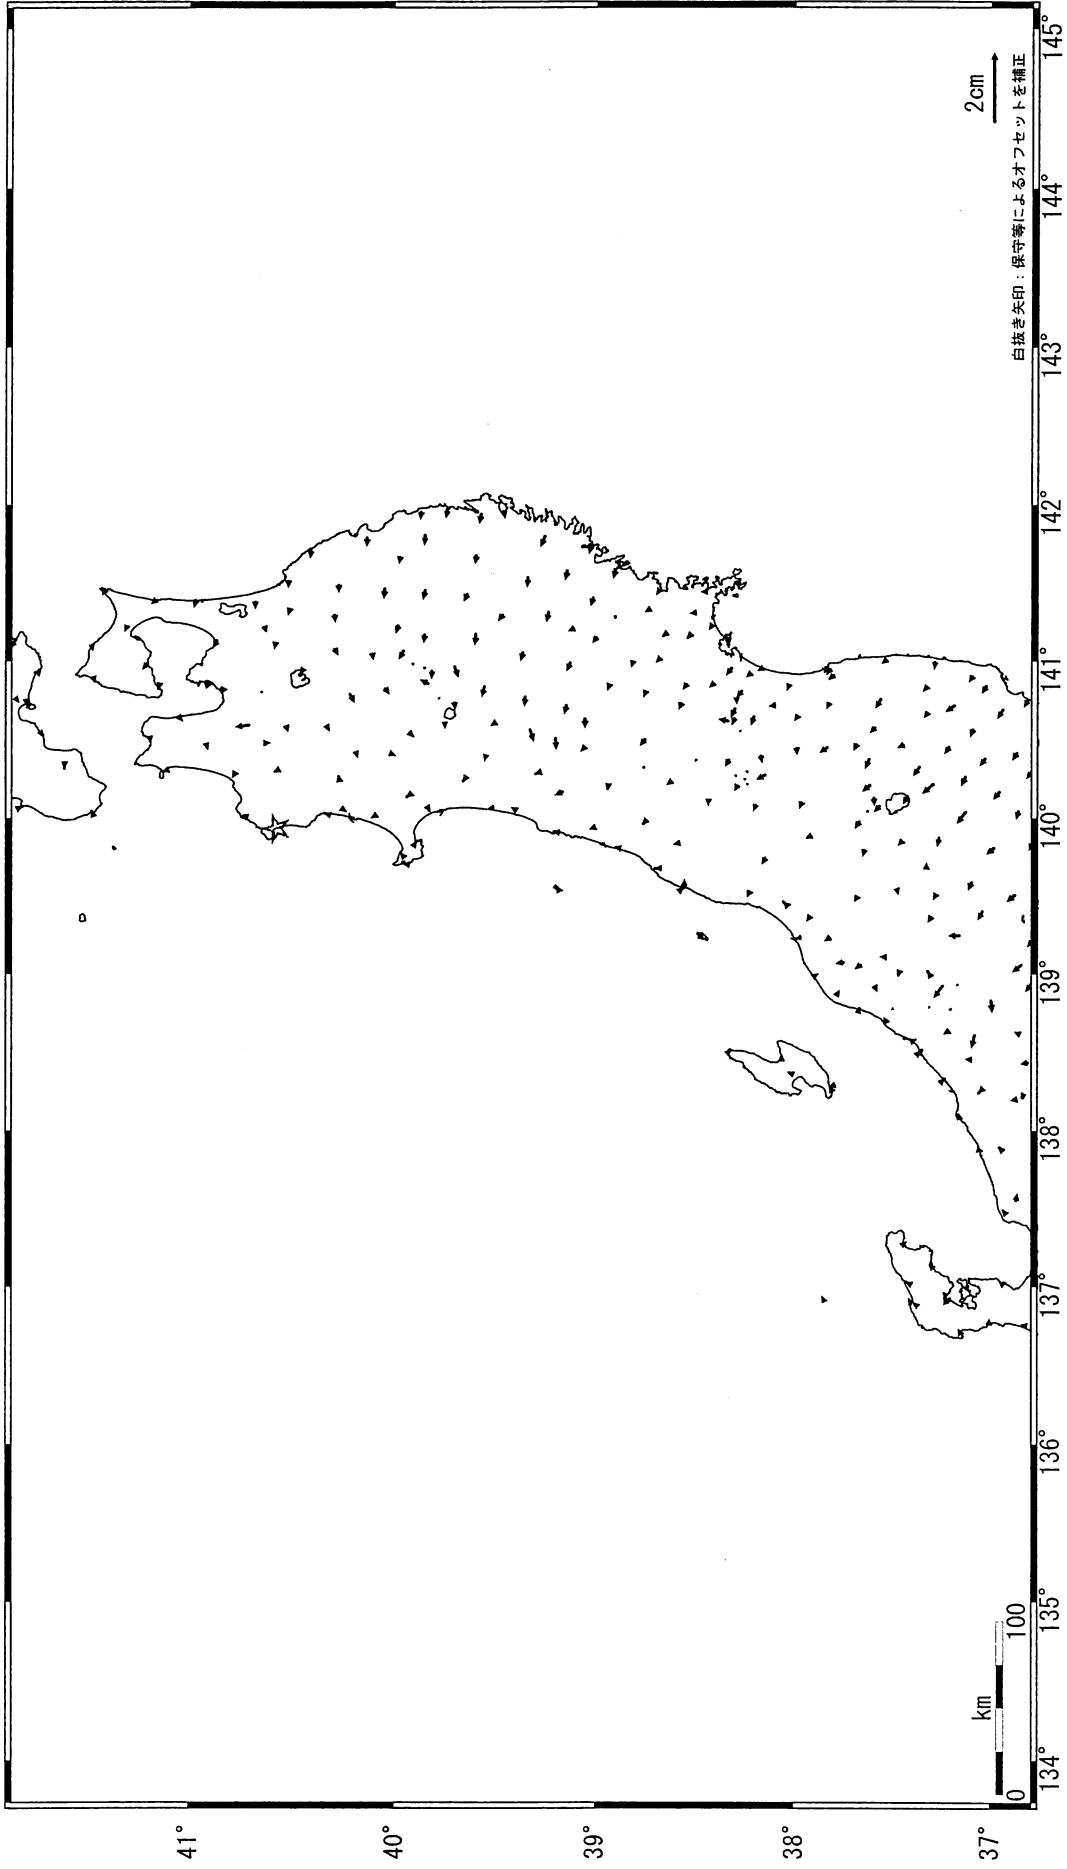

東北地方の地殻変動（水平）－1ヶ月－

基準期間：2005/12/05-2005/12/14[F2:最終解]
比較期間：2006/01/05-2006/01/14[F2:最終解]

☆固定局：岩崎(950154)