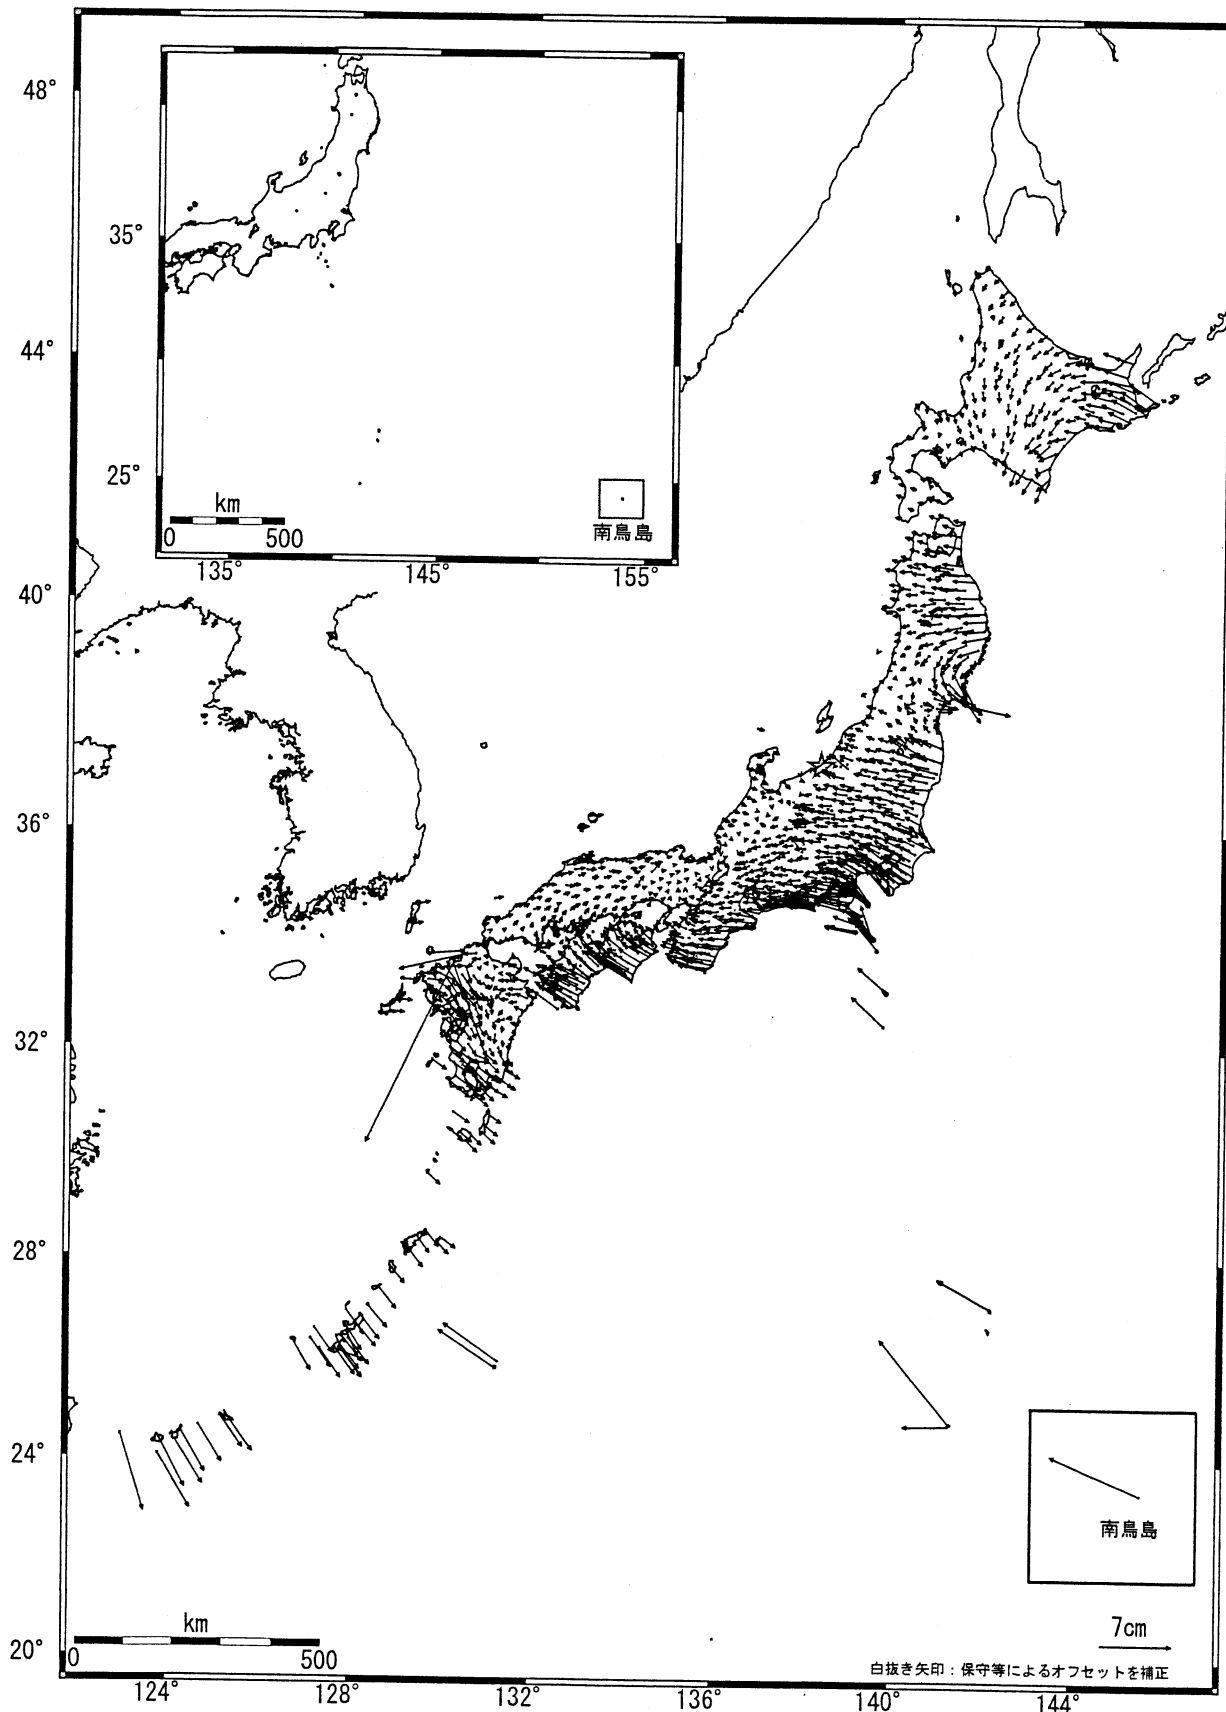

全国の地殻変動（水平） -1年間-

基準期間：2005/03/09-2005/03/18[F2:最終解]

比較期間：2006/03/09-2006/03/18[F2:最終解]

☆固定局：大湊(950241)