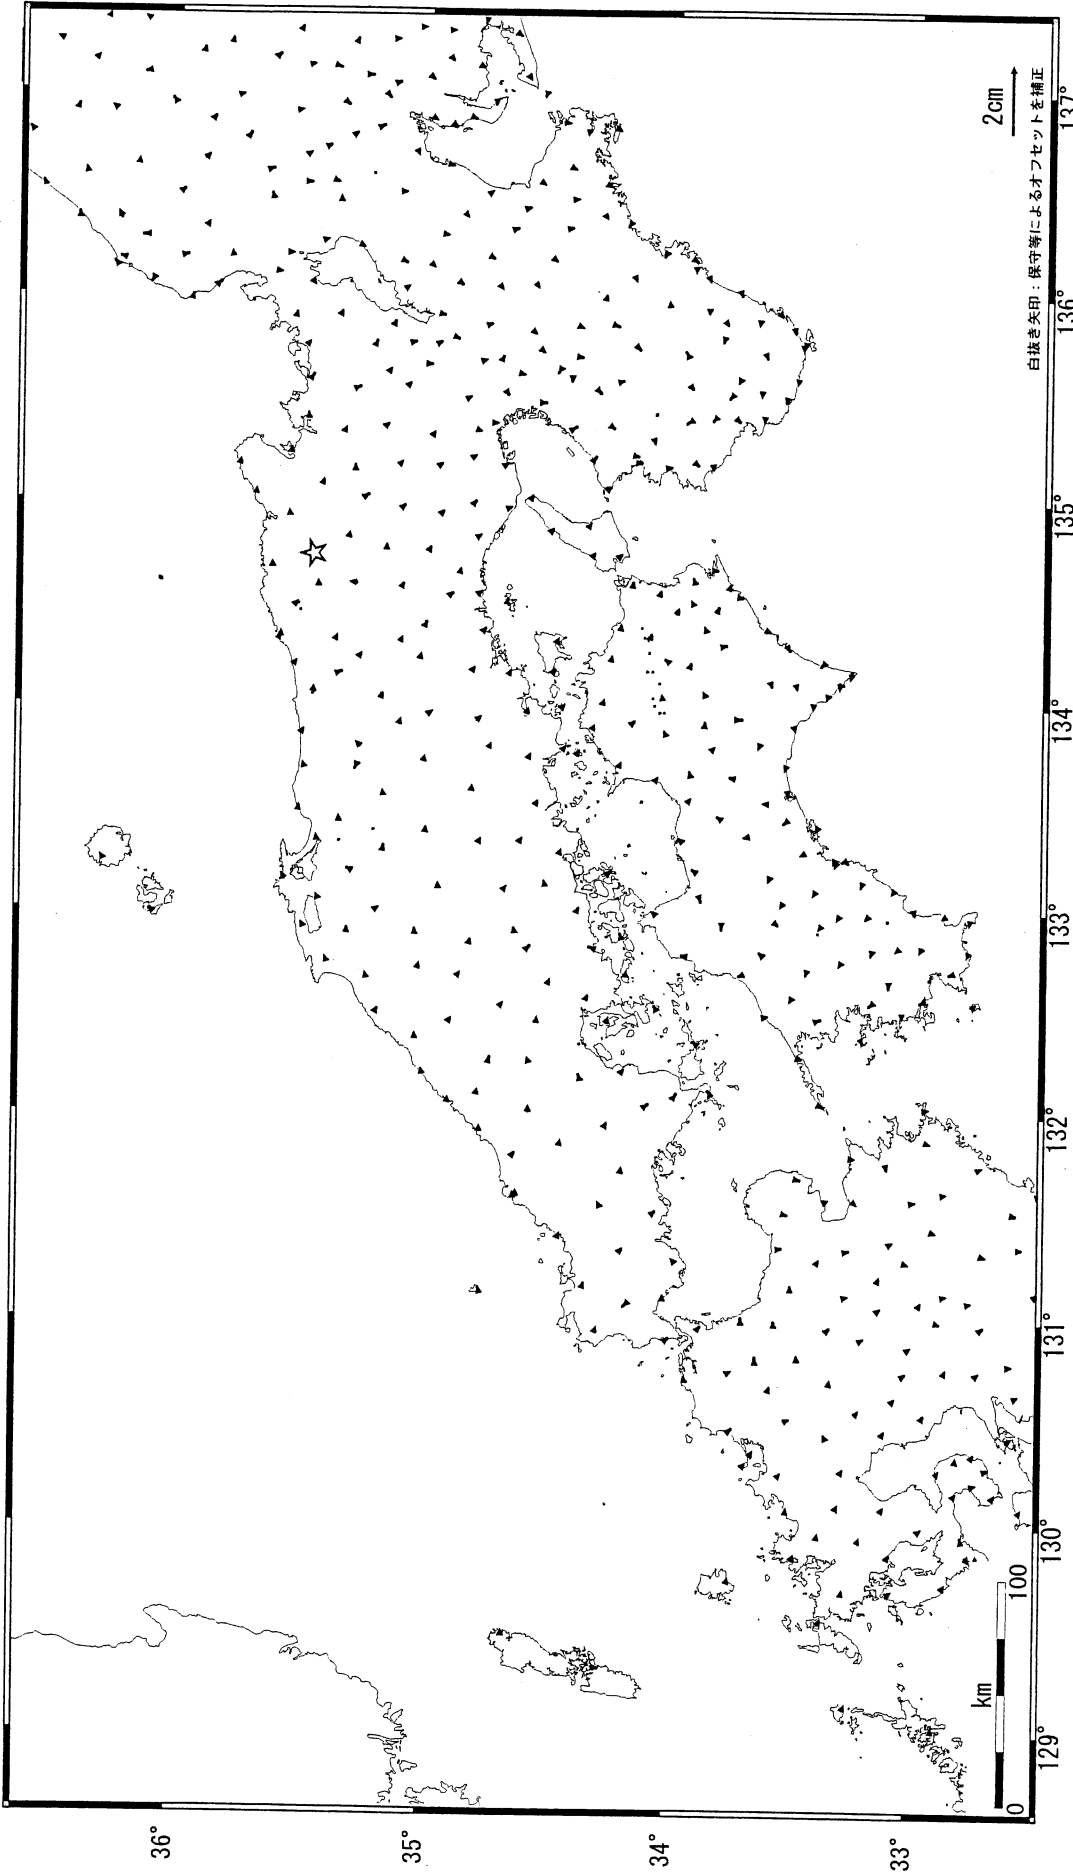

近畿・中国・四国地方の地殻変動 (水平) -1ヶ月-

基準期間:2006/02/09-2006/02/18[F2:最終解]
比較期間:2006/03/09-2006/03/18[F2:最終解]

☆固定局：兵庫日高(960646)

白抜き矢印：保守等によるオフセットを補正