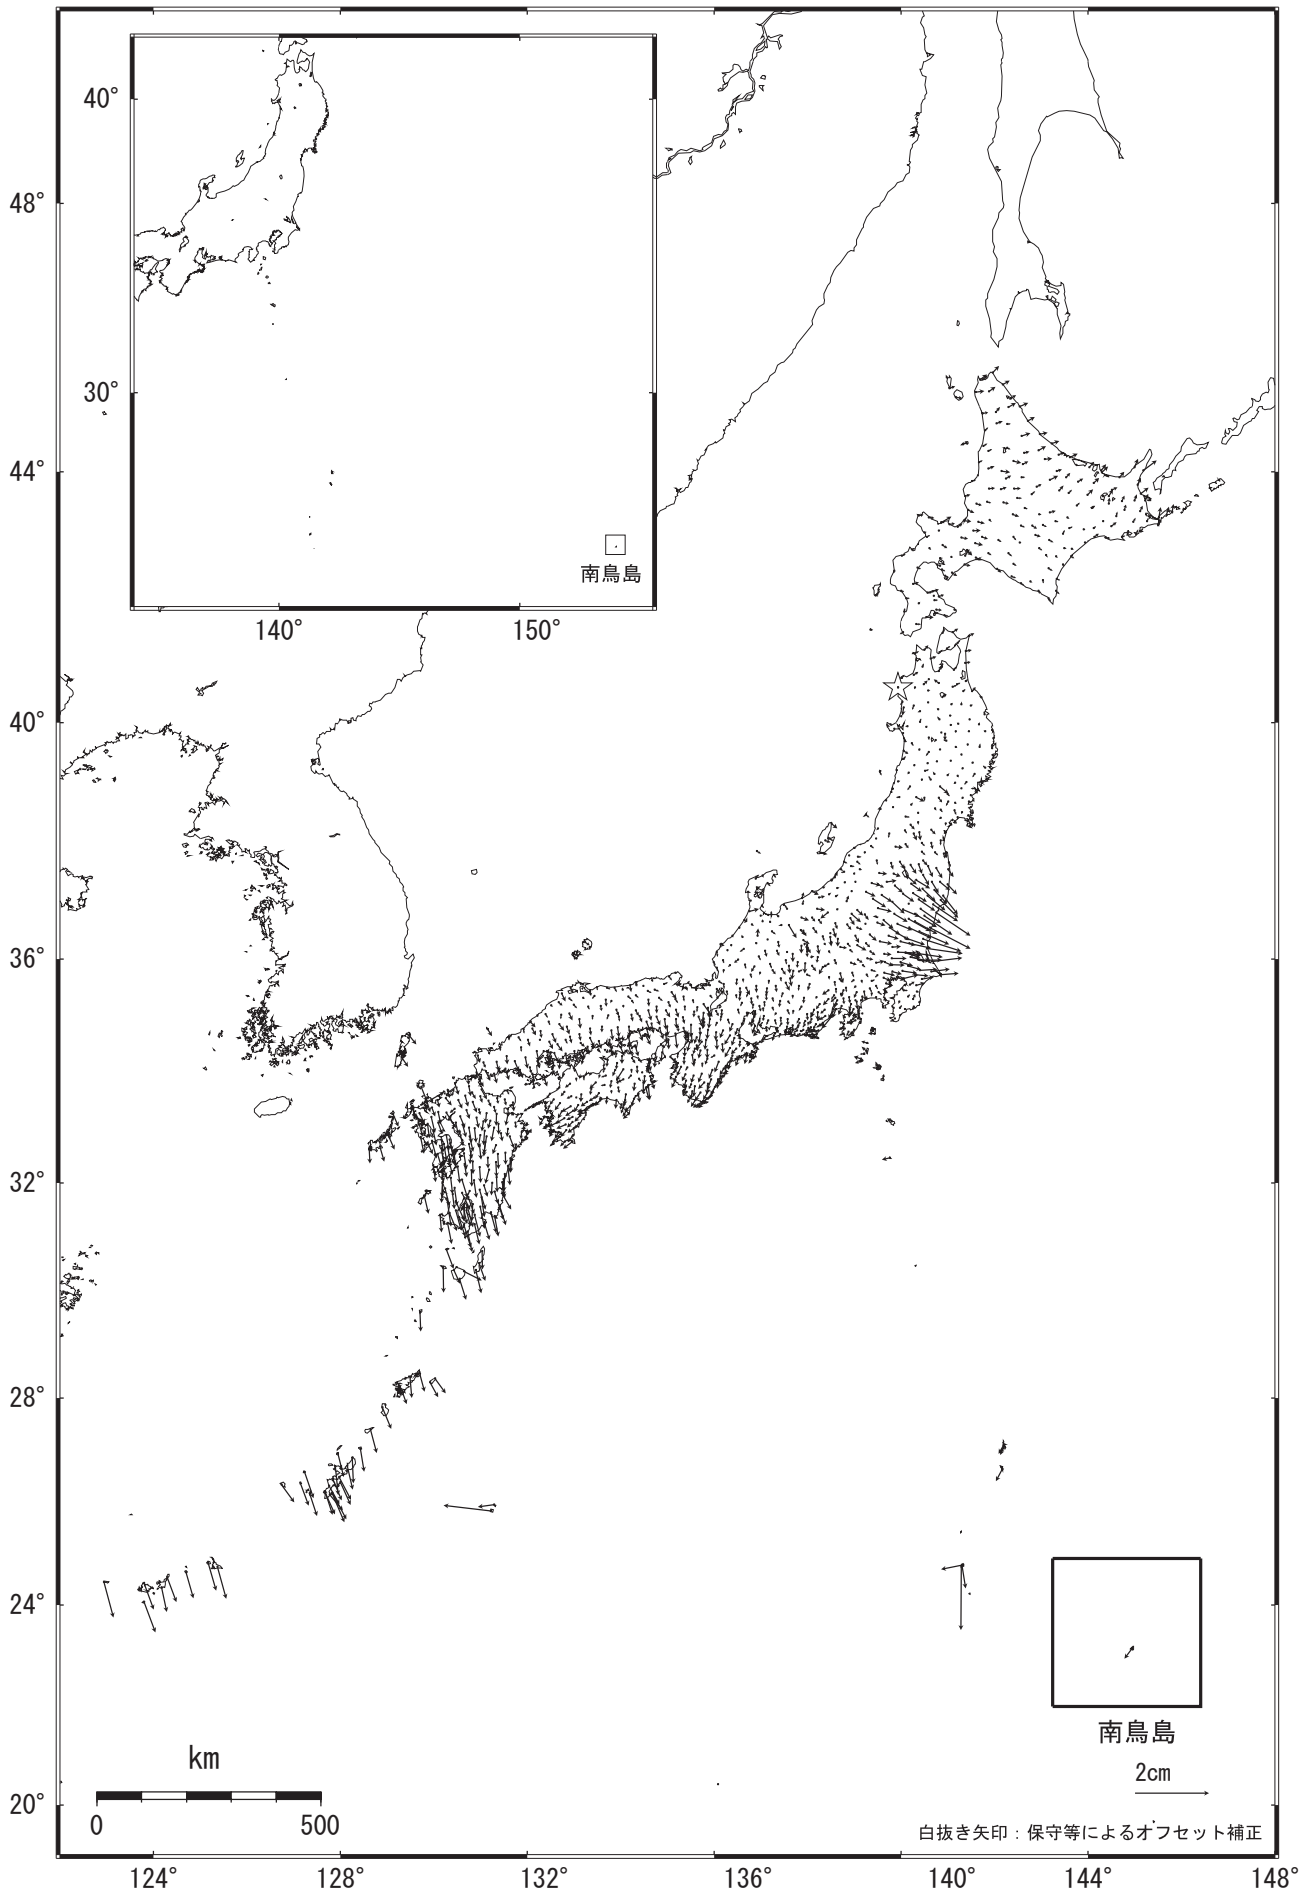

全国の地殻変動（水平）－1ヶ月－

基準期間： 2008/04/08 -- 2008/04/17 [F 2：最終解]

比較期間： 2008/05/08 -- 2008/05/17 [F 2：最終解]

☆ 固定局：岩崎（950154）

国土地理院

全国的に系統的な誤差による見かけ上のベクトルが表れています。
茨城県を中心とする地域では、5月8日に発生した地震の影響が見られます。