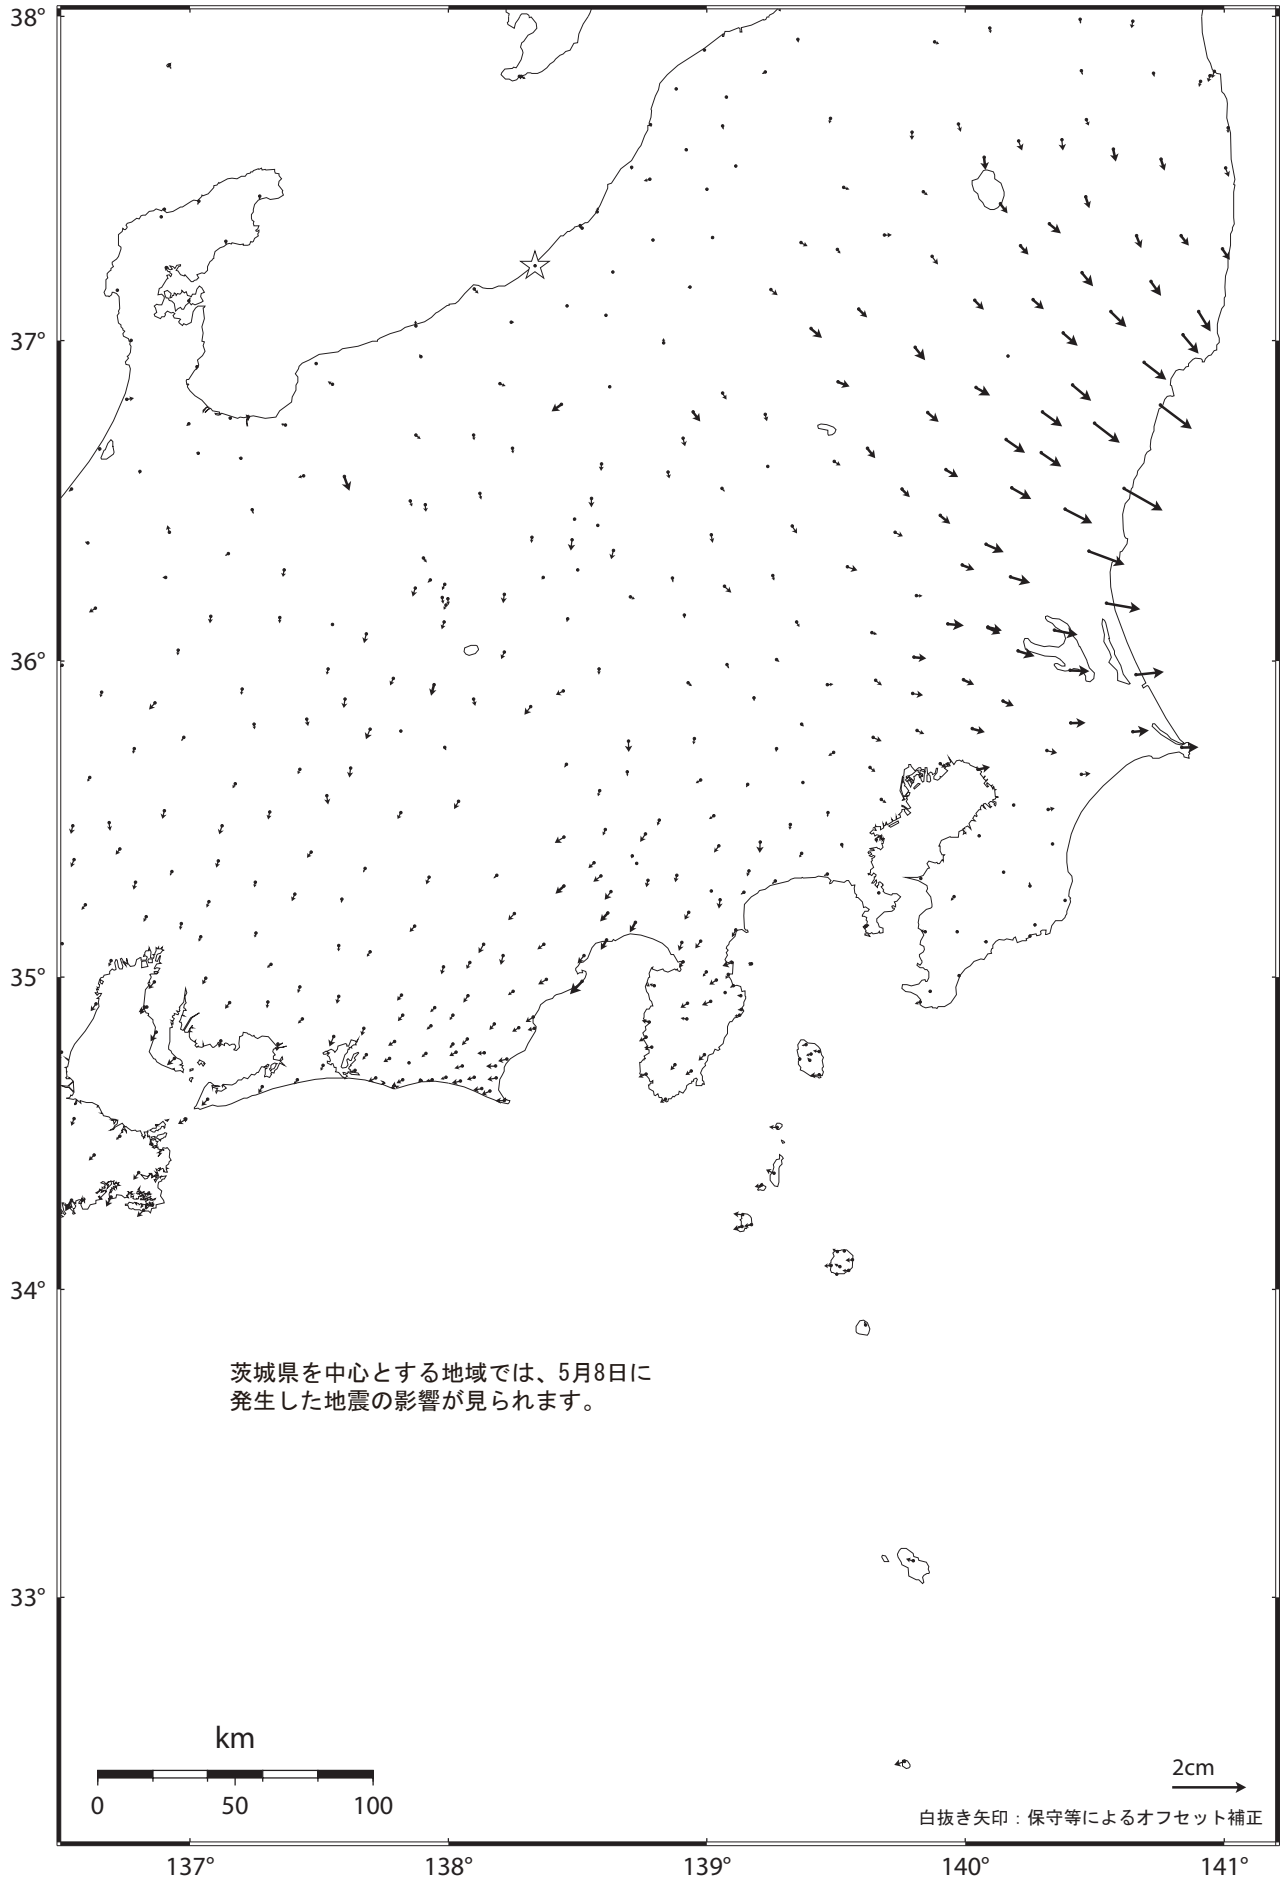

関東・中部地方の地殻変動（水平）－1ヶ月－

基準期間：2008/04/08 -- 2008/04/17 [F2：最終解]

比較期間：2008/05/08 -- 2008/05/17 [F2：最終解]

☆ 固定局：大湊（950241）