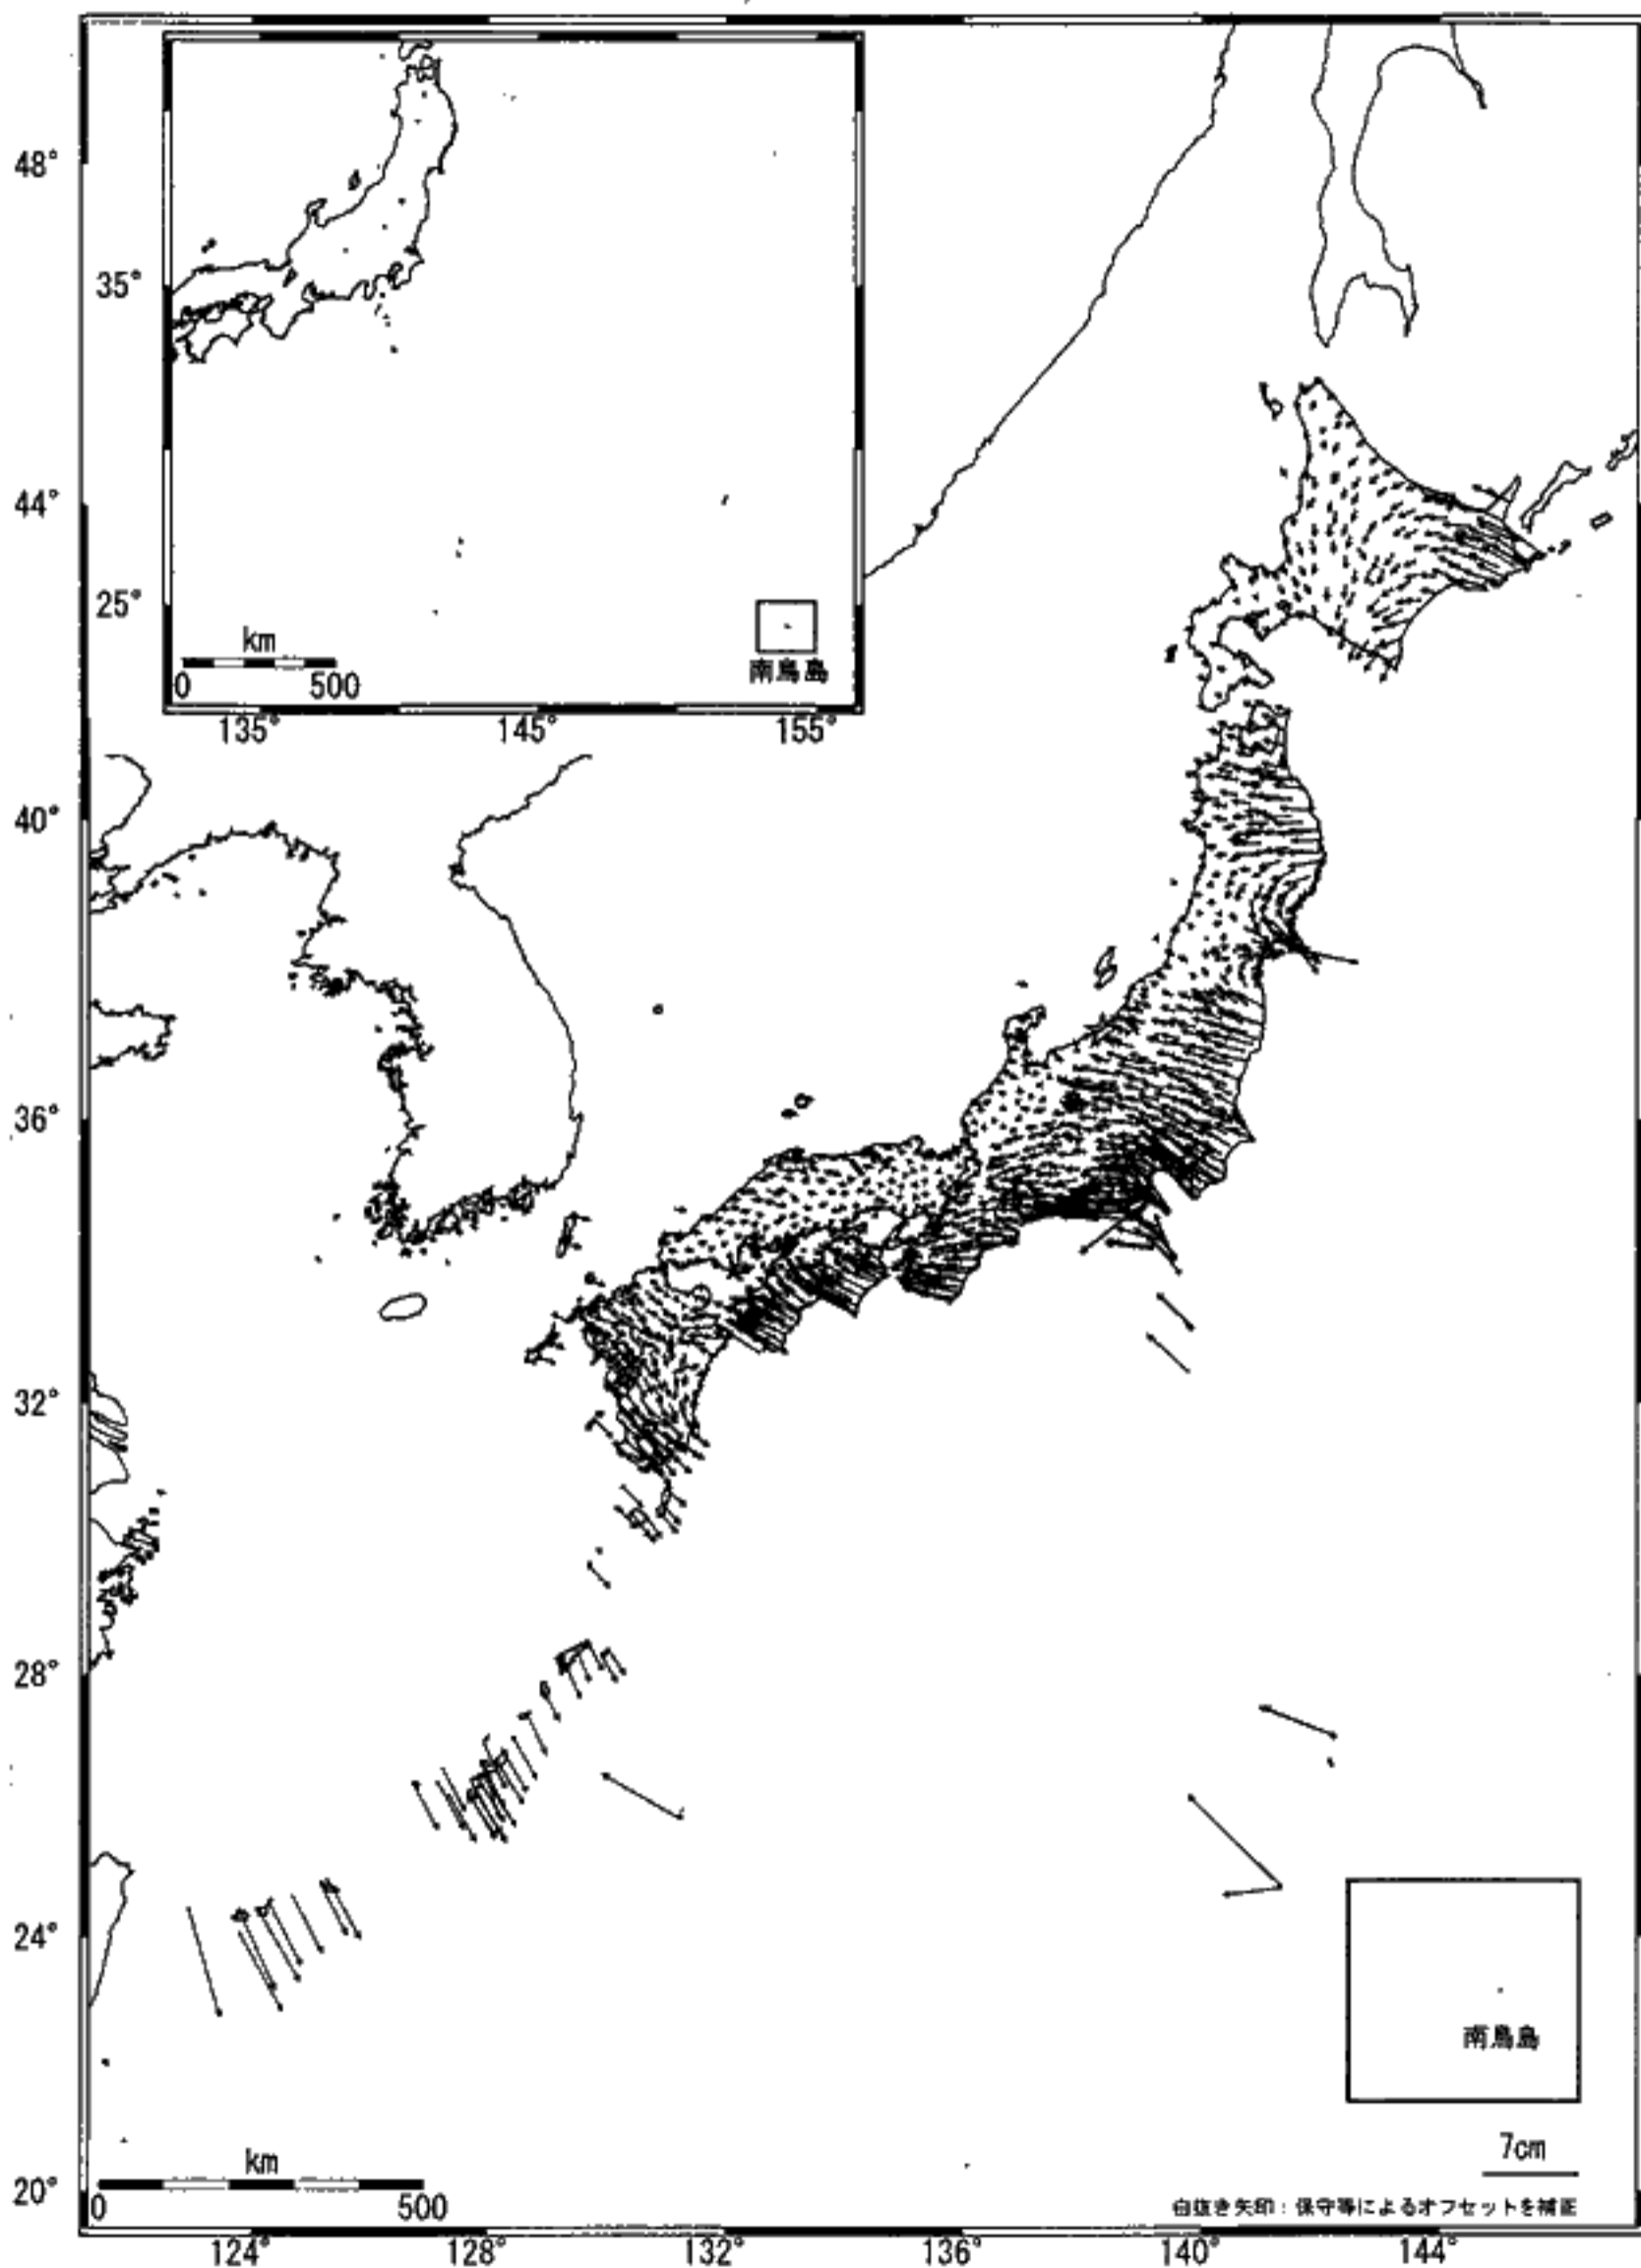

全国の地殻変動 (水平) -1年間-

基準期間: 2005/05/11-2005/05/20 [F2: 最終解]

比較期間: 2006/05/11-2006/05/20 [F2: 最終解]

☆固定局: 大湯(950241)

国土地理院