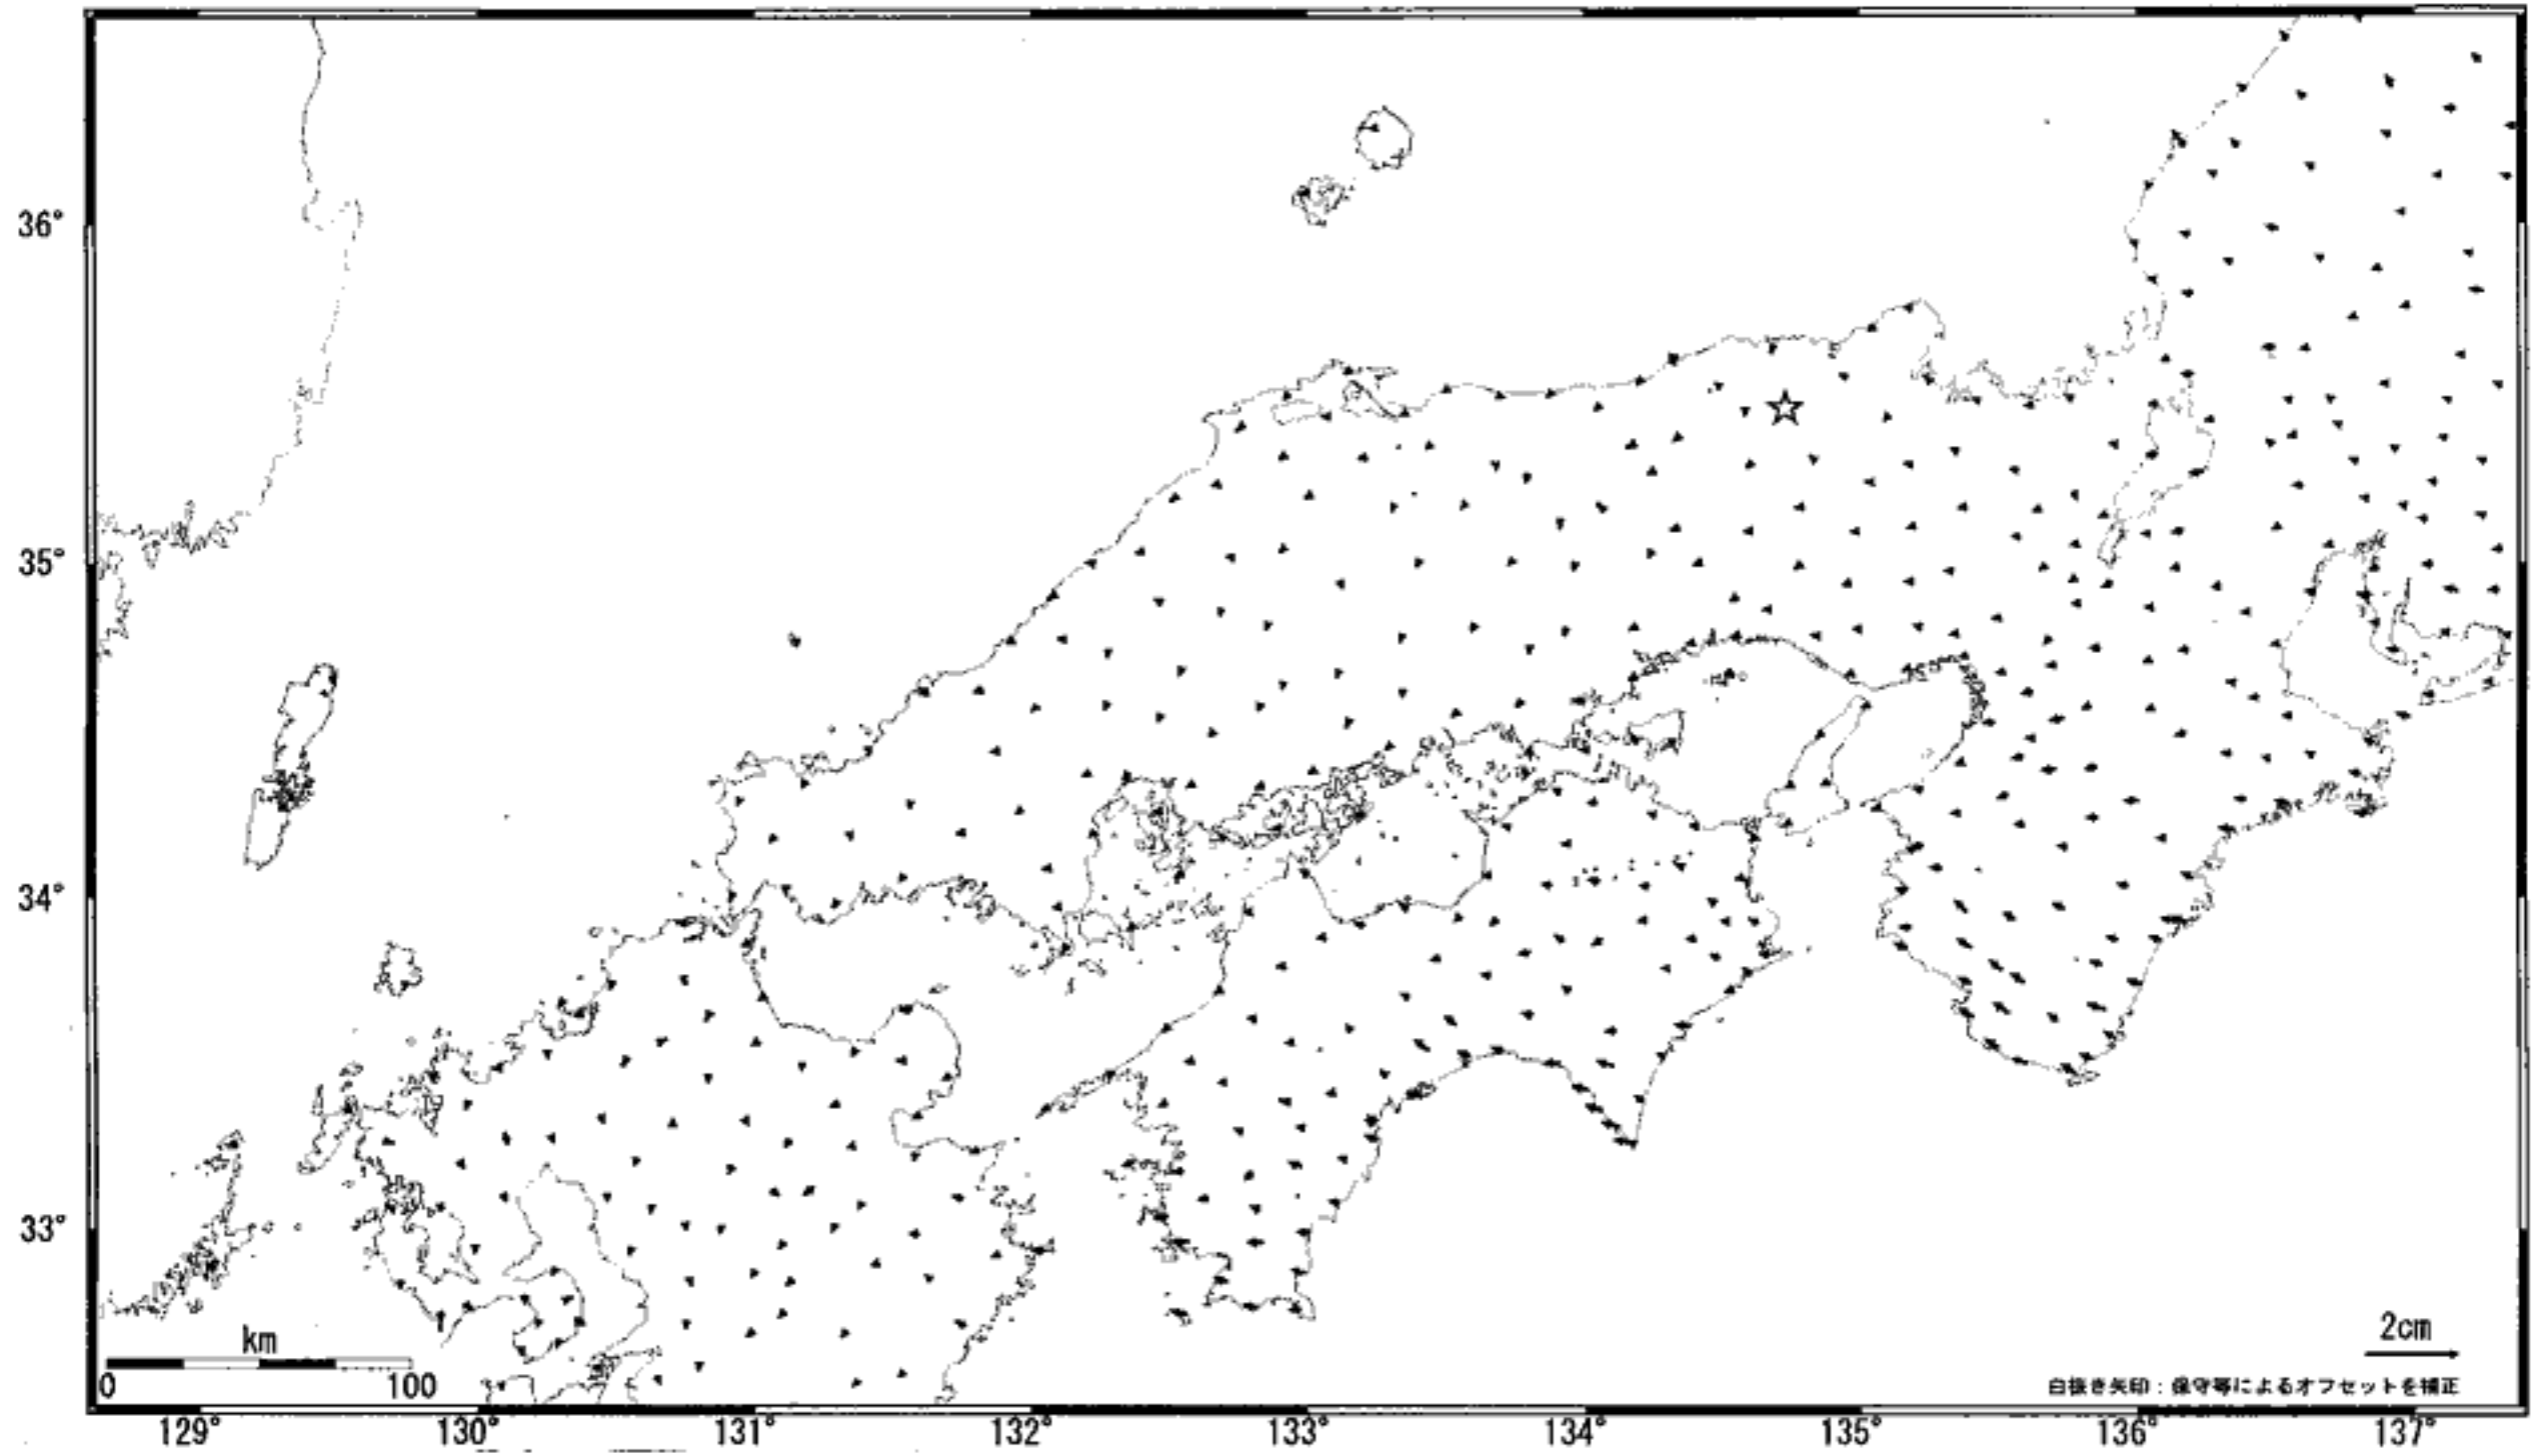

近畿・中国・四国地方の地殻変動 (水平) -1ヶ月-

基準期間: 2006/04/11-2006/04/20 [F2: 最終解]

比較期間: 2006/05/11-2006/05/20 [F2: 最終解]

☆固定局: 兵庫日高(960646)

国土地理院