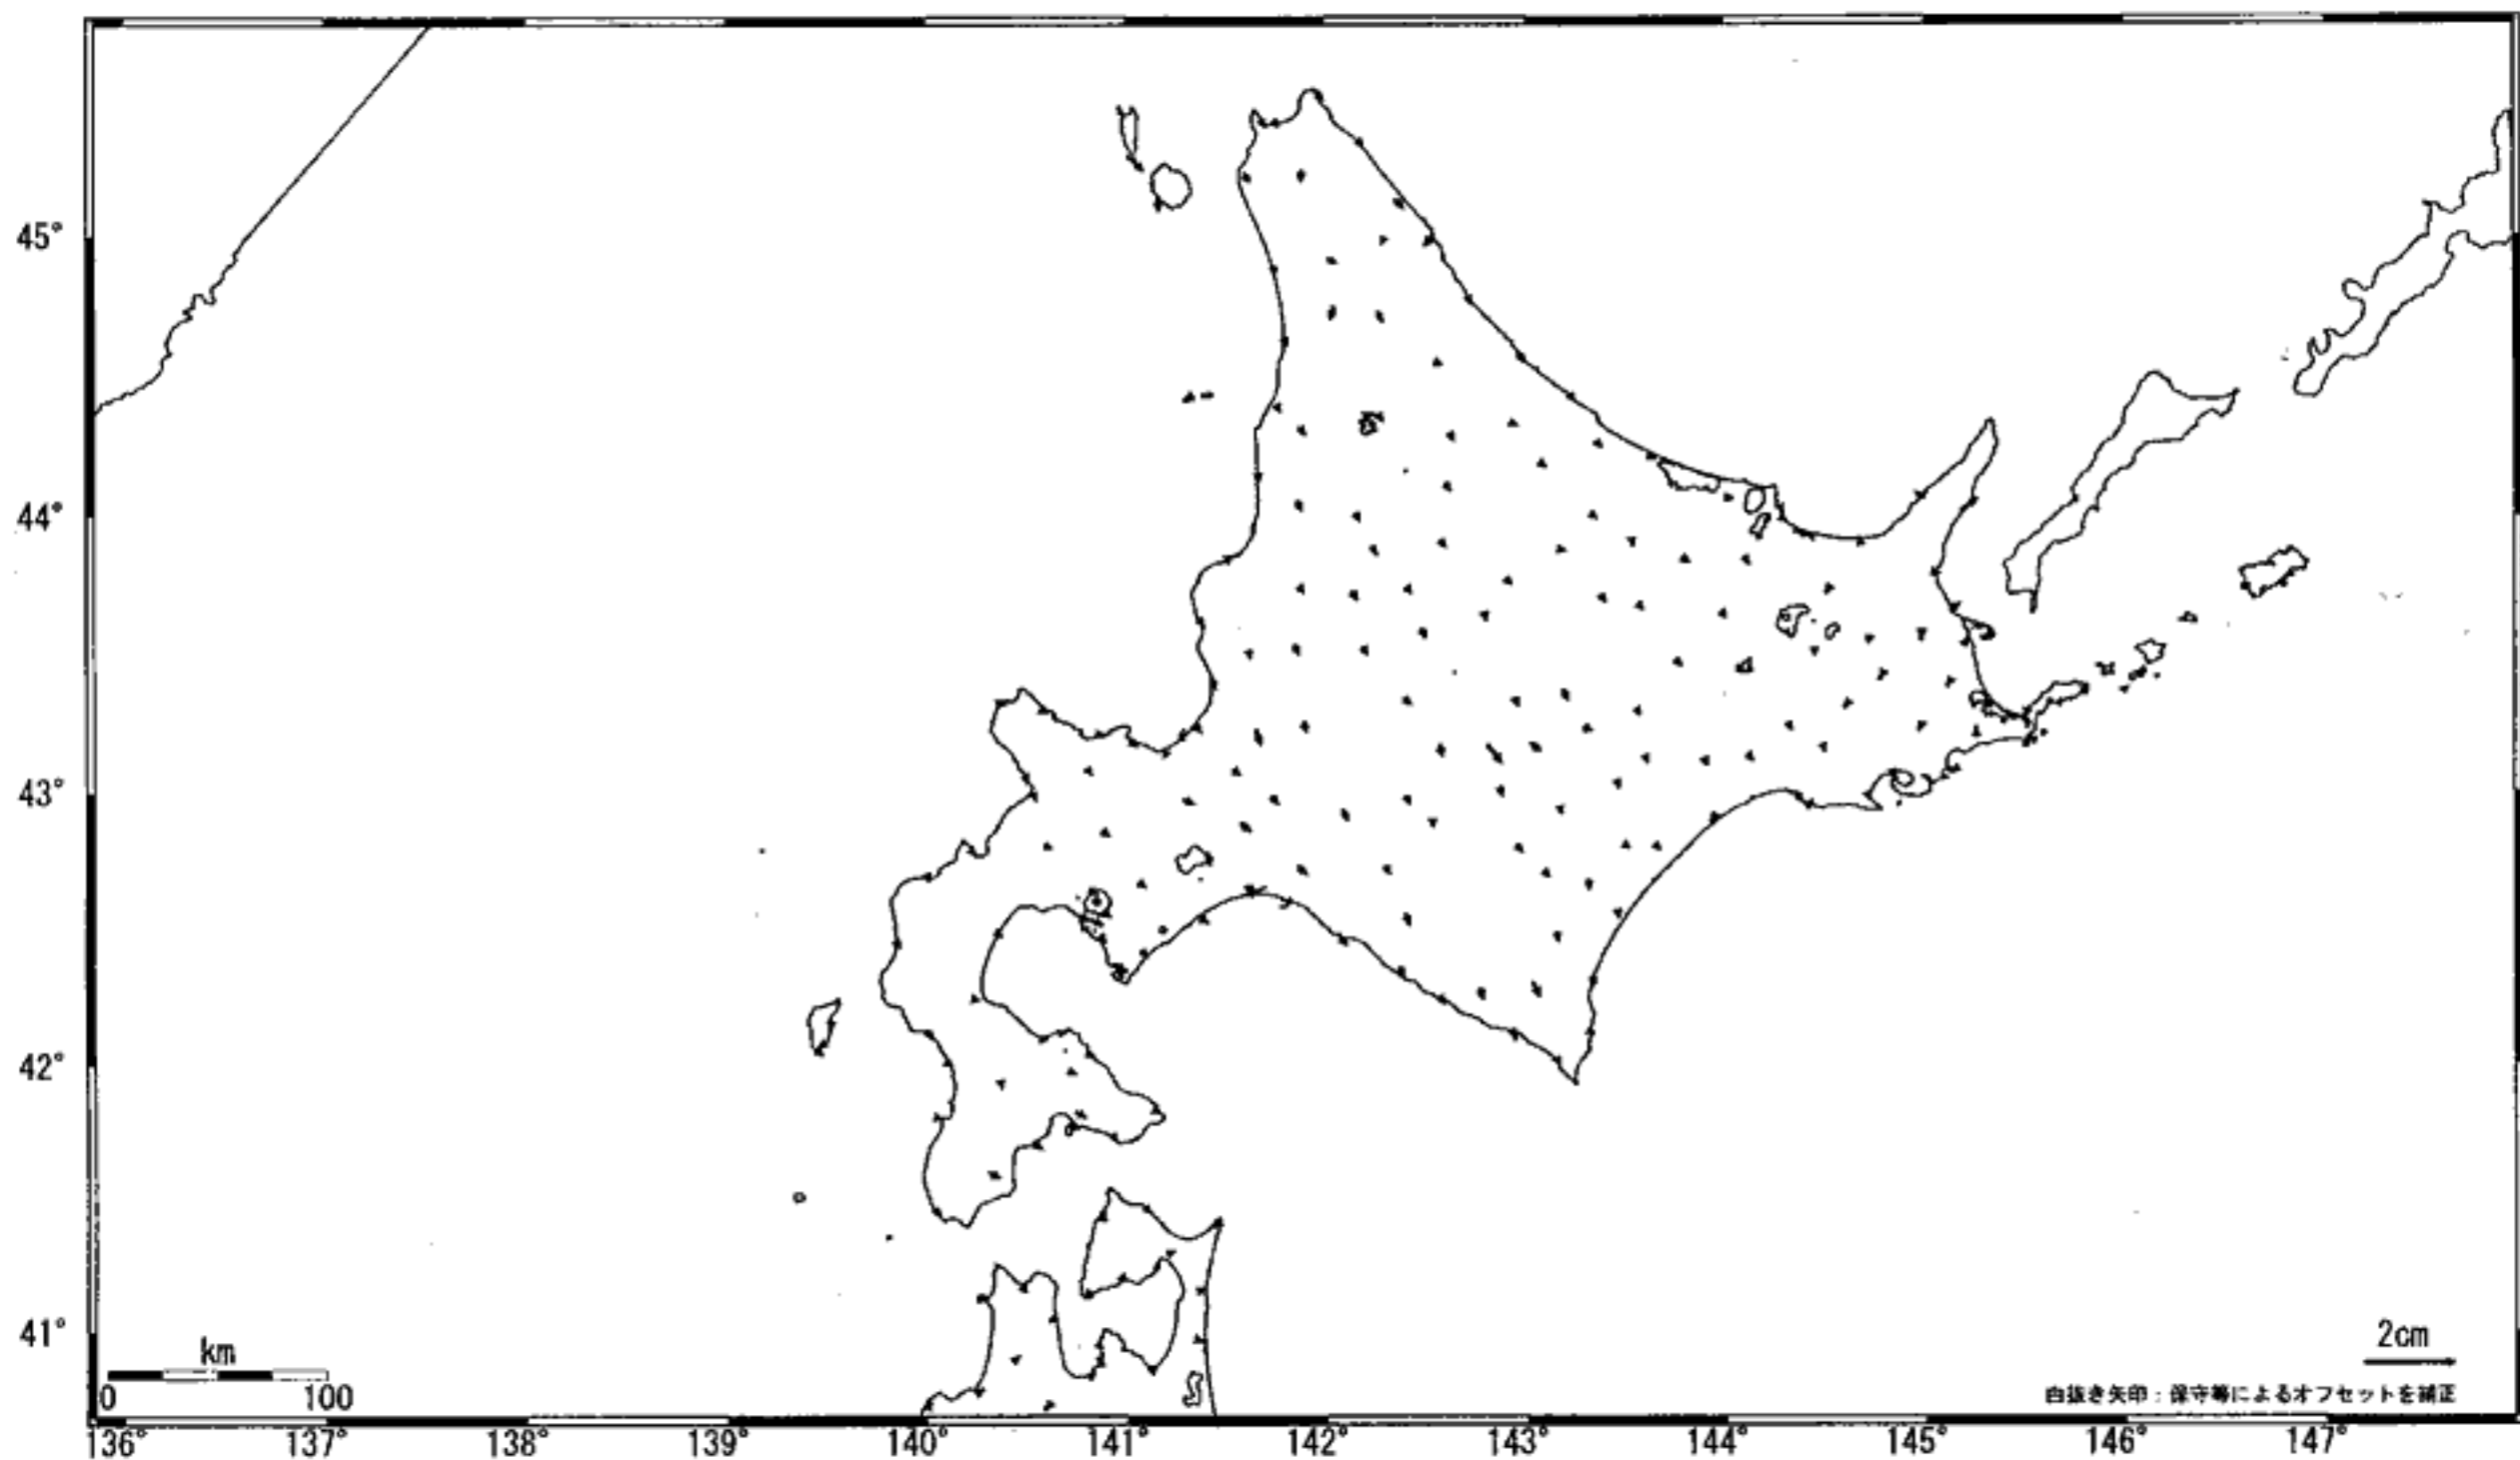

# 北海道地方の地殻変動 (水平) -1ヶ月-

基準期間: 2006/04/11-2006/04/20 [F2: 最終解]

比較期間: 2006/05/11-2006/05/20 [F2: 最終解]

☆固定局: 岩崎(950154)

国土地理院