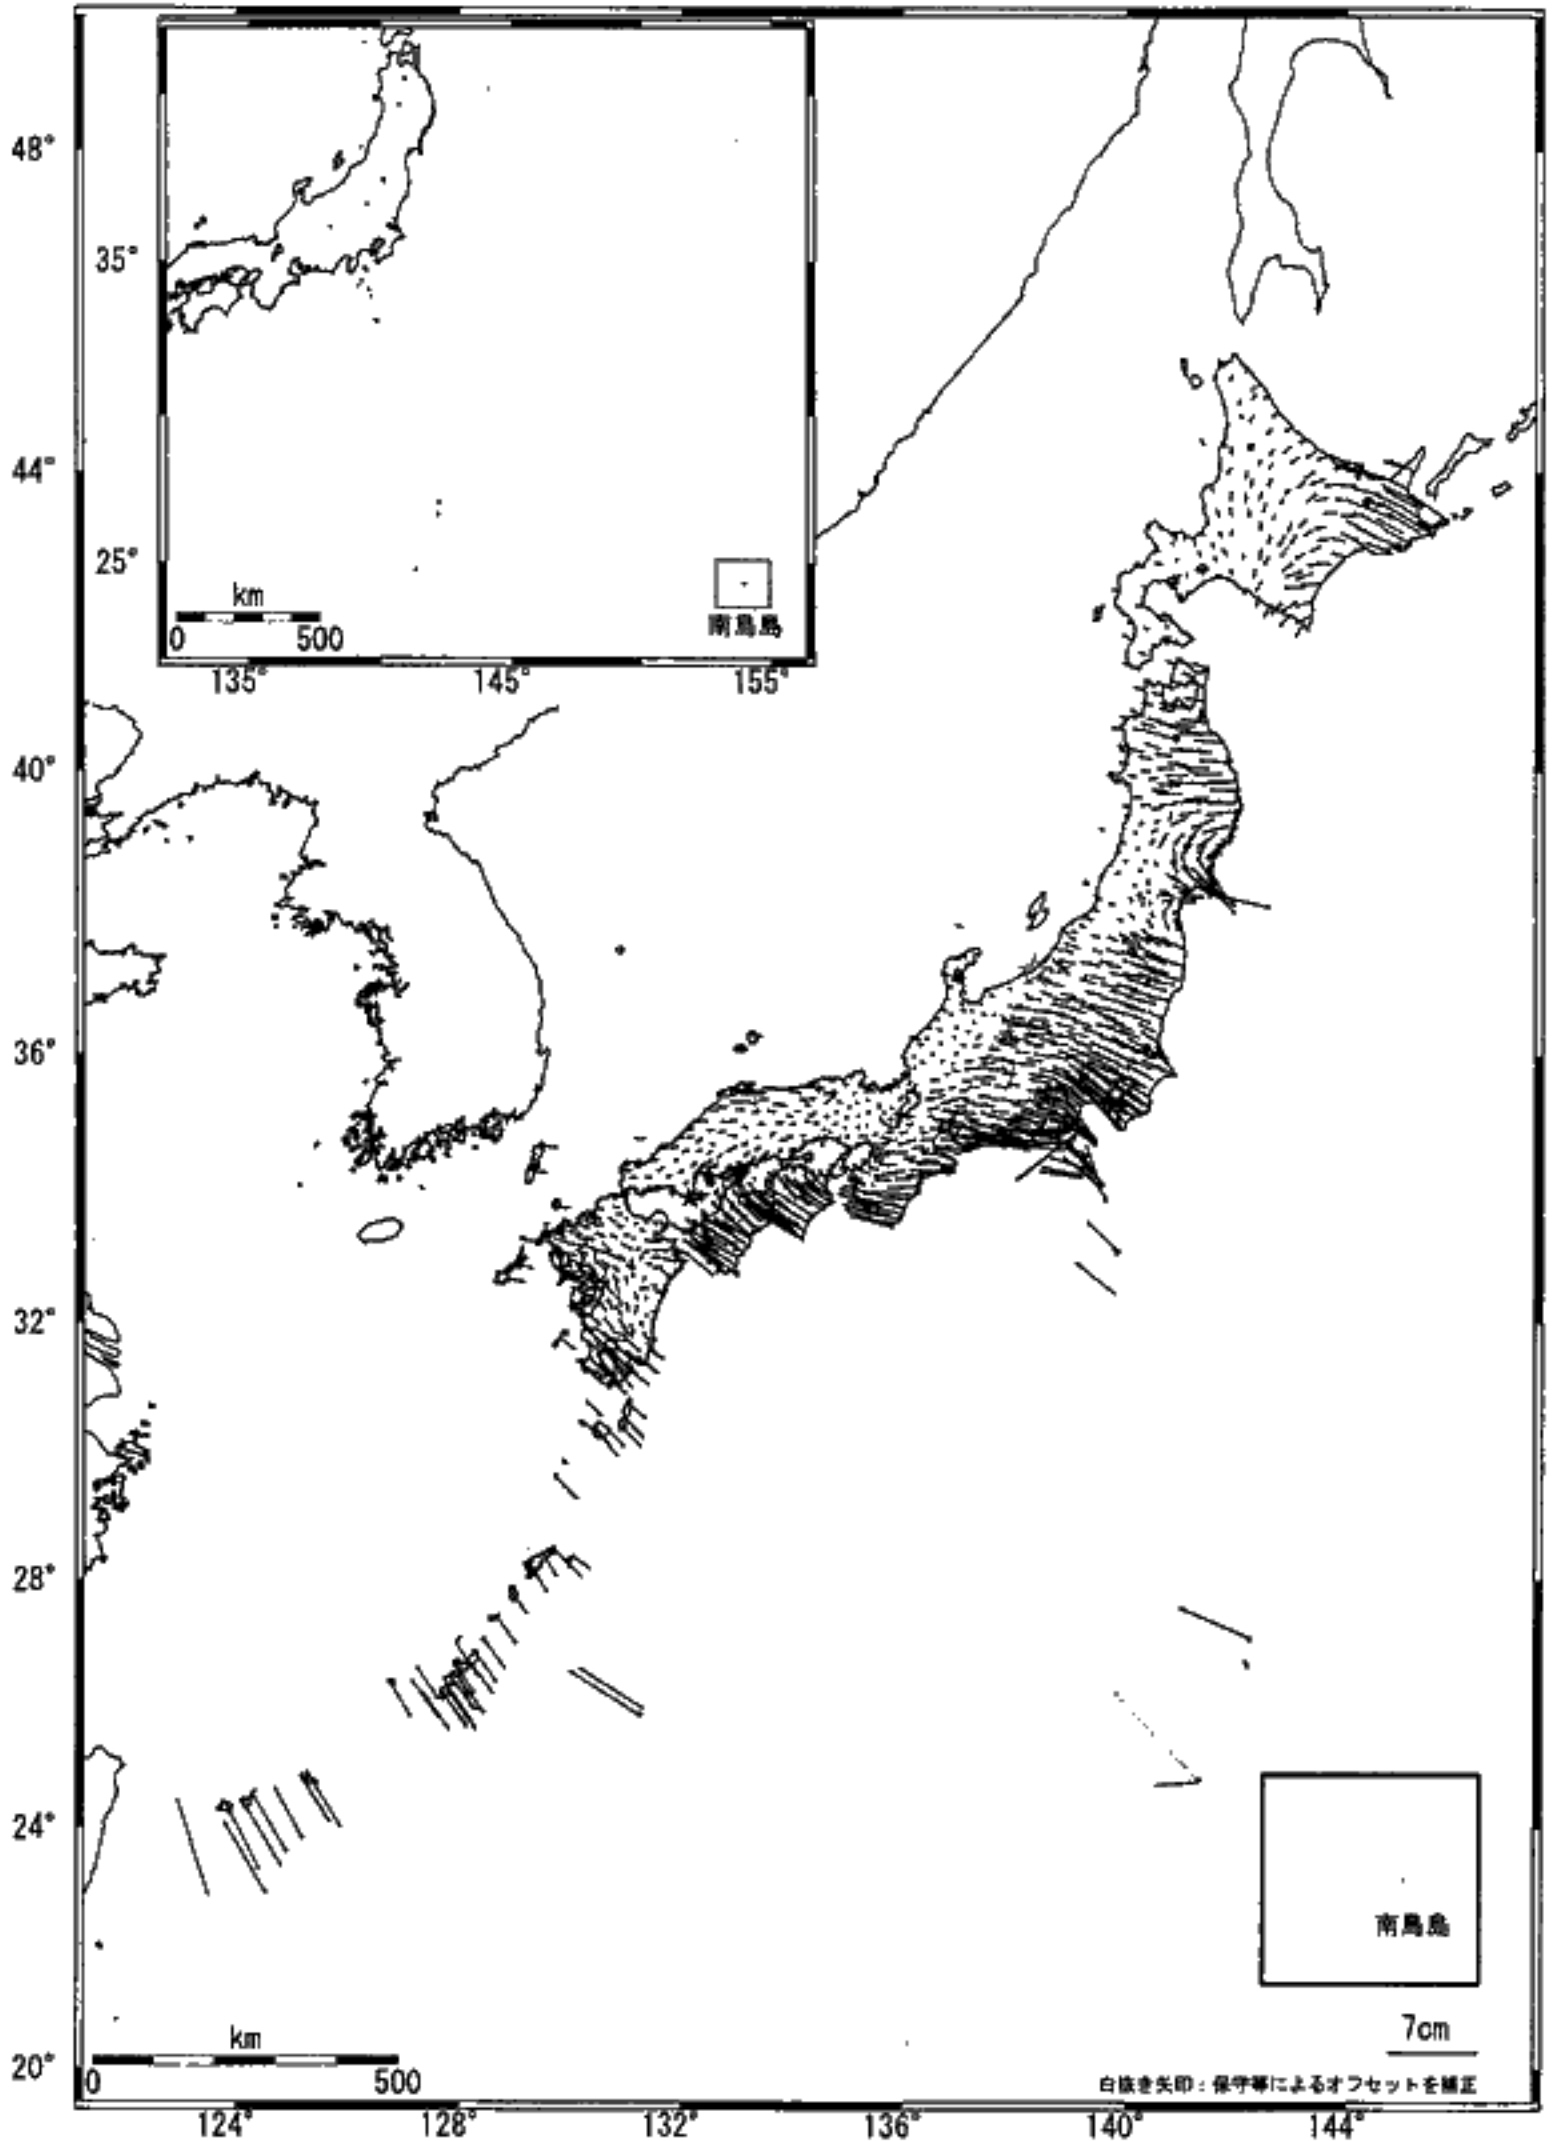

全国の地殻変動 (水平) -1年間-

基準期間: 2005/06/08-2005/06/17 [F2: 最終解]

比較期間: 2006/06/08-2006/06/17 [F2: 最終解]

☆固定局: 大湯 (950241)

国土地理院