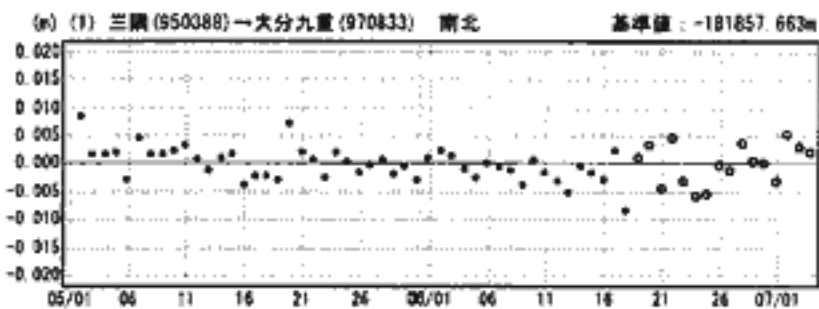

2006年6月12日 大分県中部の地震 水平変動ベクトル図

基準期間 2006/06/01 - 2006/06/10
比較期間 2006/06/12 - 2006/06/21

★観測局：三隅(950388)
国土地理院

成分変化グラフ

期間：2006/05/01～2006/07/03 JST

成分変化グラフ

期間：2006/05/01～2006/07/03 JST

● — [F2:最終解] ○ — [R2:速報解]