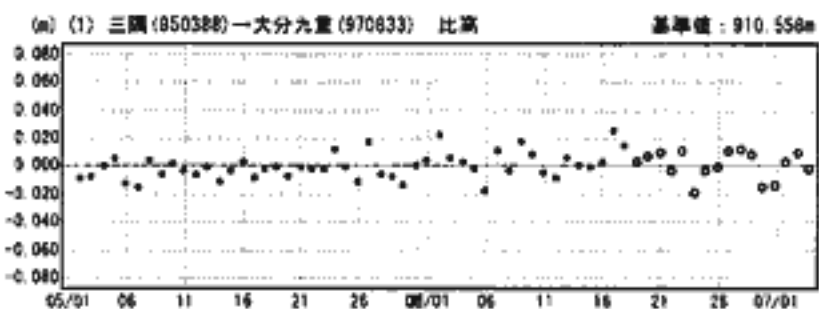

2006年6月12日 大分県中部の地震 水平変動ベクトル図

基準期間 2006/06/01 - 2006/06/10
比較期間 2006/06/12 - 2006/06/21

★観測局：三隅(950388)
国土地理院

成分変化グラフ

期間：2006/05/01～2006/07/03 JST

成分変化グラフ

期間：2006/05/01～2006/07/03 JST

● — [F2:最終解] ○ — [R2:速報解]