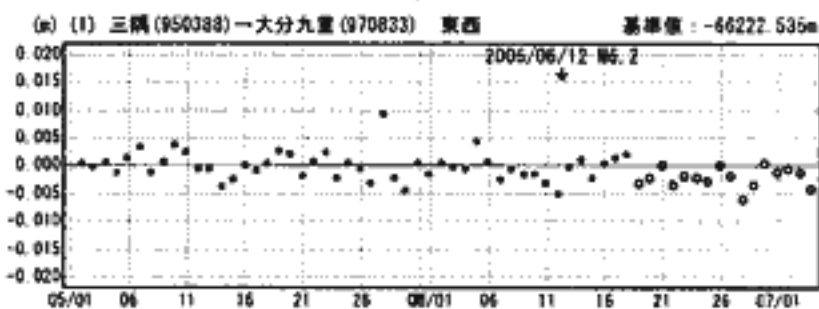

2006年6月12日 大分県中部の地震 水平変動ベクトル図

基準期間 2006/06/01 - 2006/06/10
比較期間 2006/06/12 - 2006/06/21

★観測局：三隅(950388)
国土地理院

成分変化グラフ

期間：2006/05/01～2006/07/03 JST

成分変化グラフ

期間：2006/05/01～2006/07/03 JST

● — [F2:最終解] ○ — [R2:速報解]