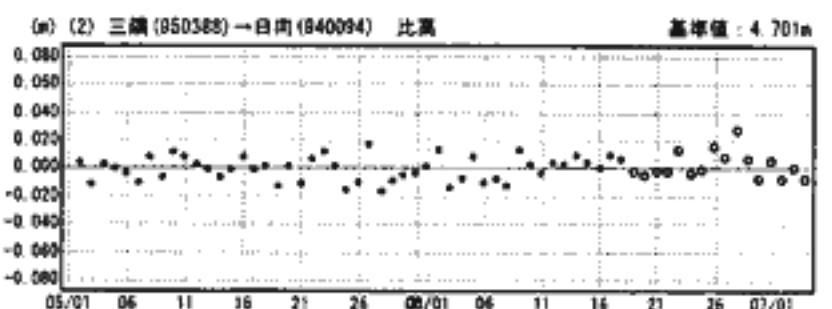

2006年6月12日 大分県中部の地震 水平変動ベクトル図

基準期間 2006/06/01 - 2006/06/10
比較期間 2006/06/12 - 2006/06/21

★観測局：三隅(950388)
国土地理院

成分変化グラフ

期間：2006/05/01～2006/07/03 JST

成分変化グラフ

期間：2006/05/01～2006/07/03 JST

● — [F2:最終解] ○ — [R2:速報解]