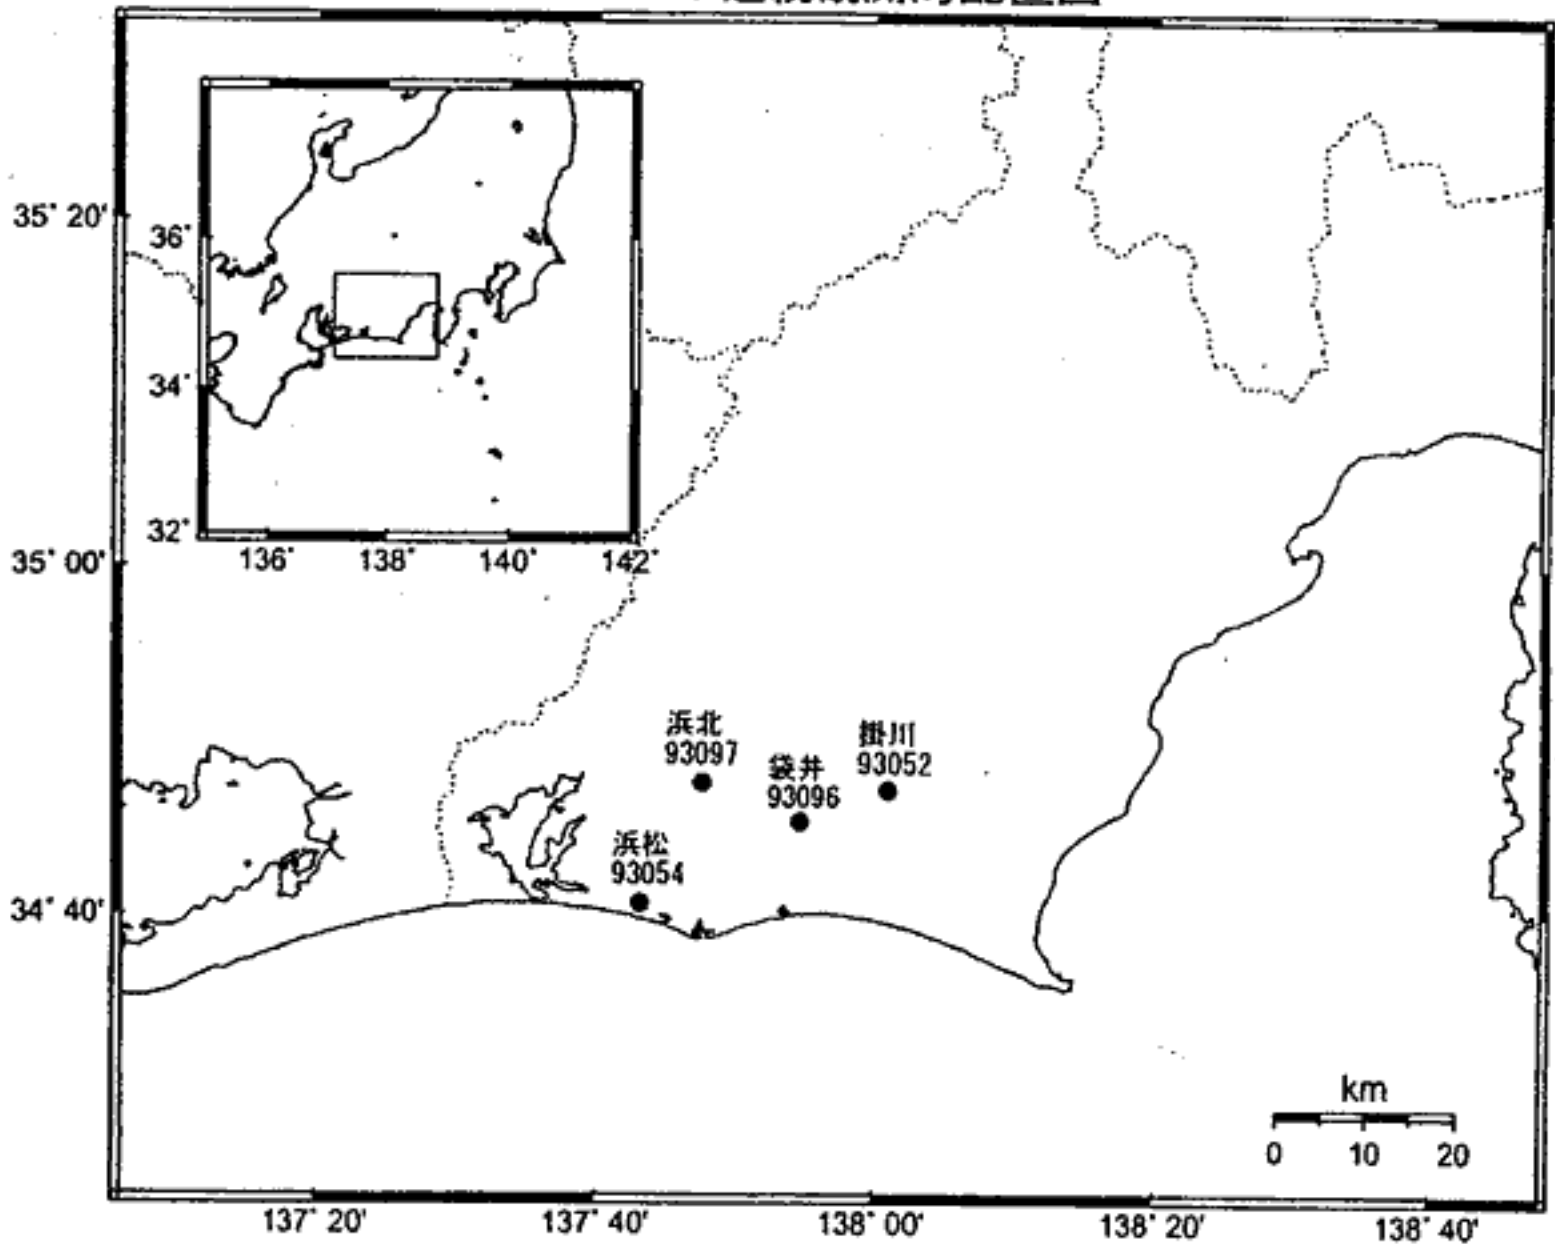

GPS連続観測局配置図

電子基準点のアンテナ交換等一覧表

電子基準点名	番号	アンテナ交換	レドーム設置	アンテナ高変更	周辺伐採
掛川	93052	2003/5/12	2003/2/12		
浜松	93054	2003/5/14	2003/5/14		
袋井	93096	2003/3/3	2003/2/15	2003/5/20	2003/11/21
浜北	93097	2003/2/28	2003/2/14		