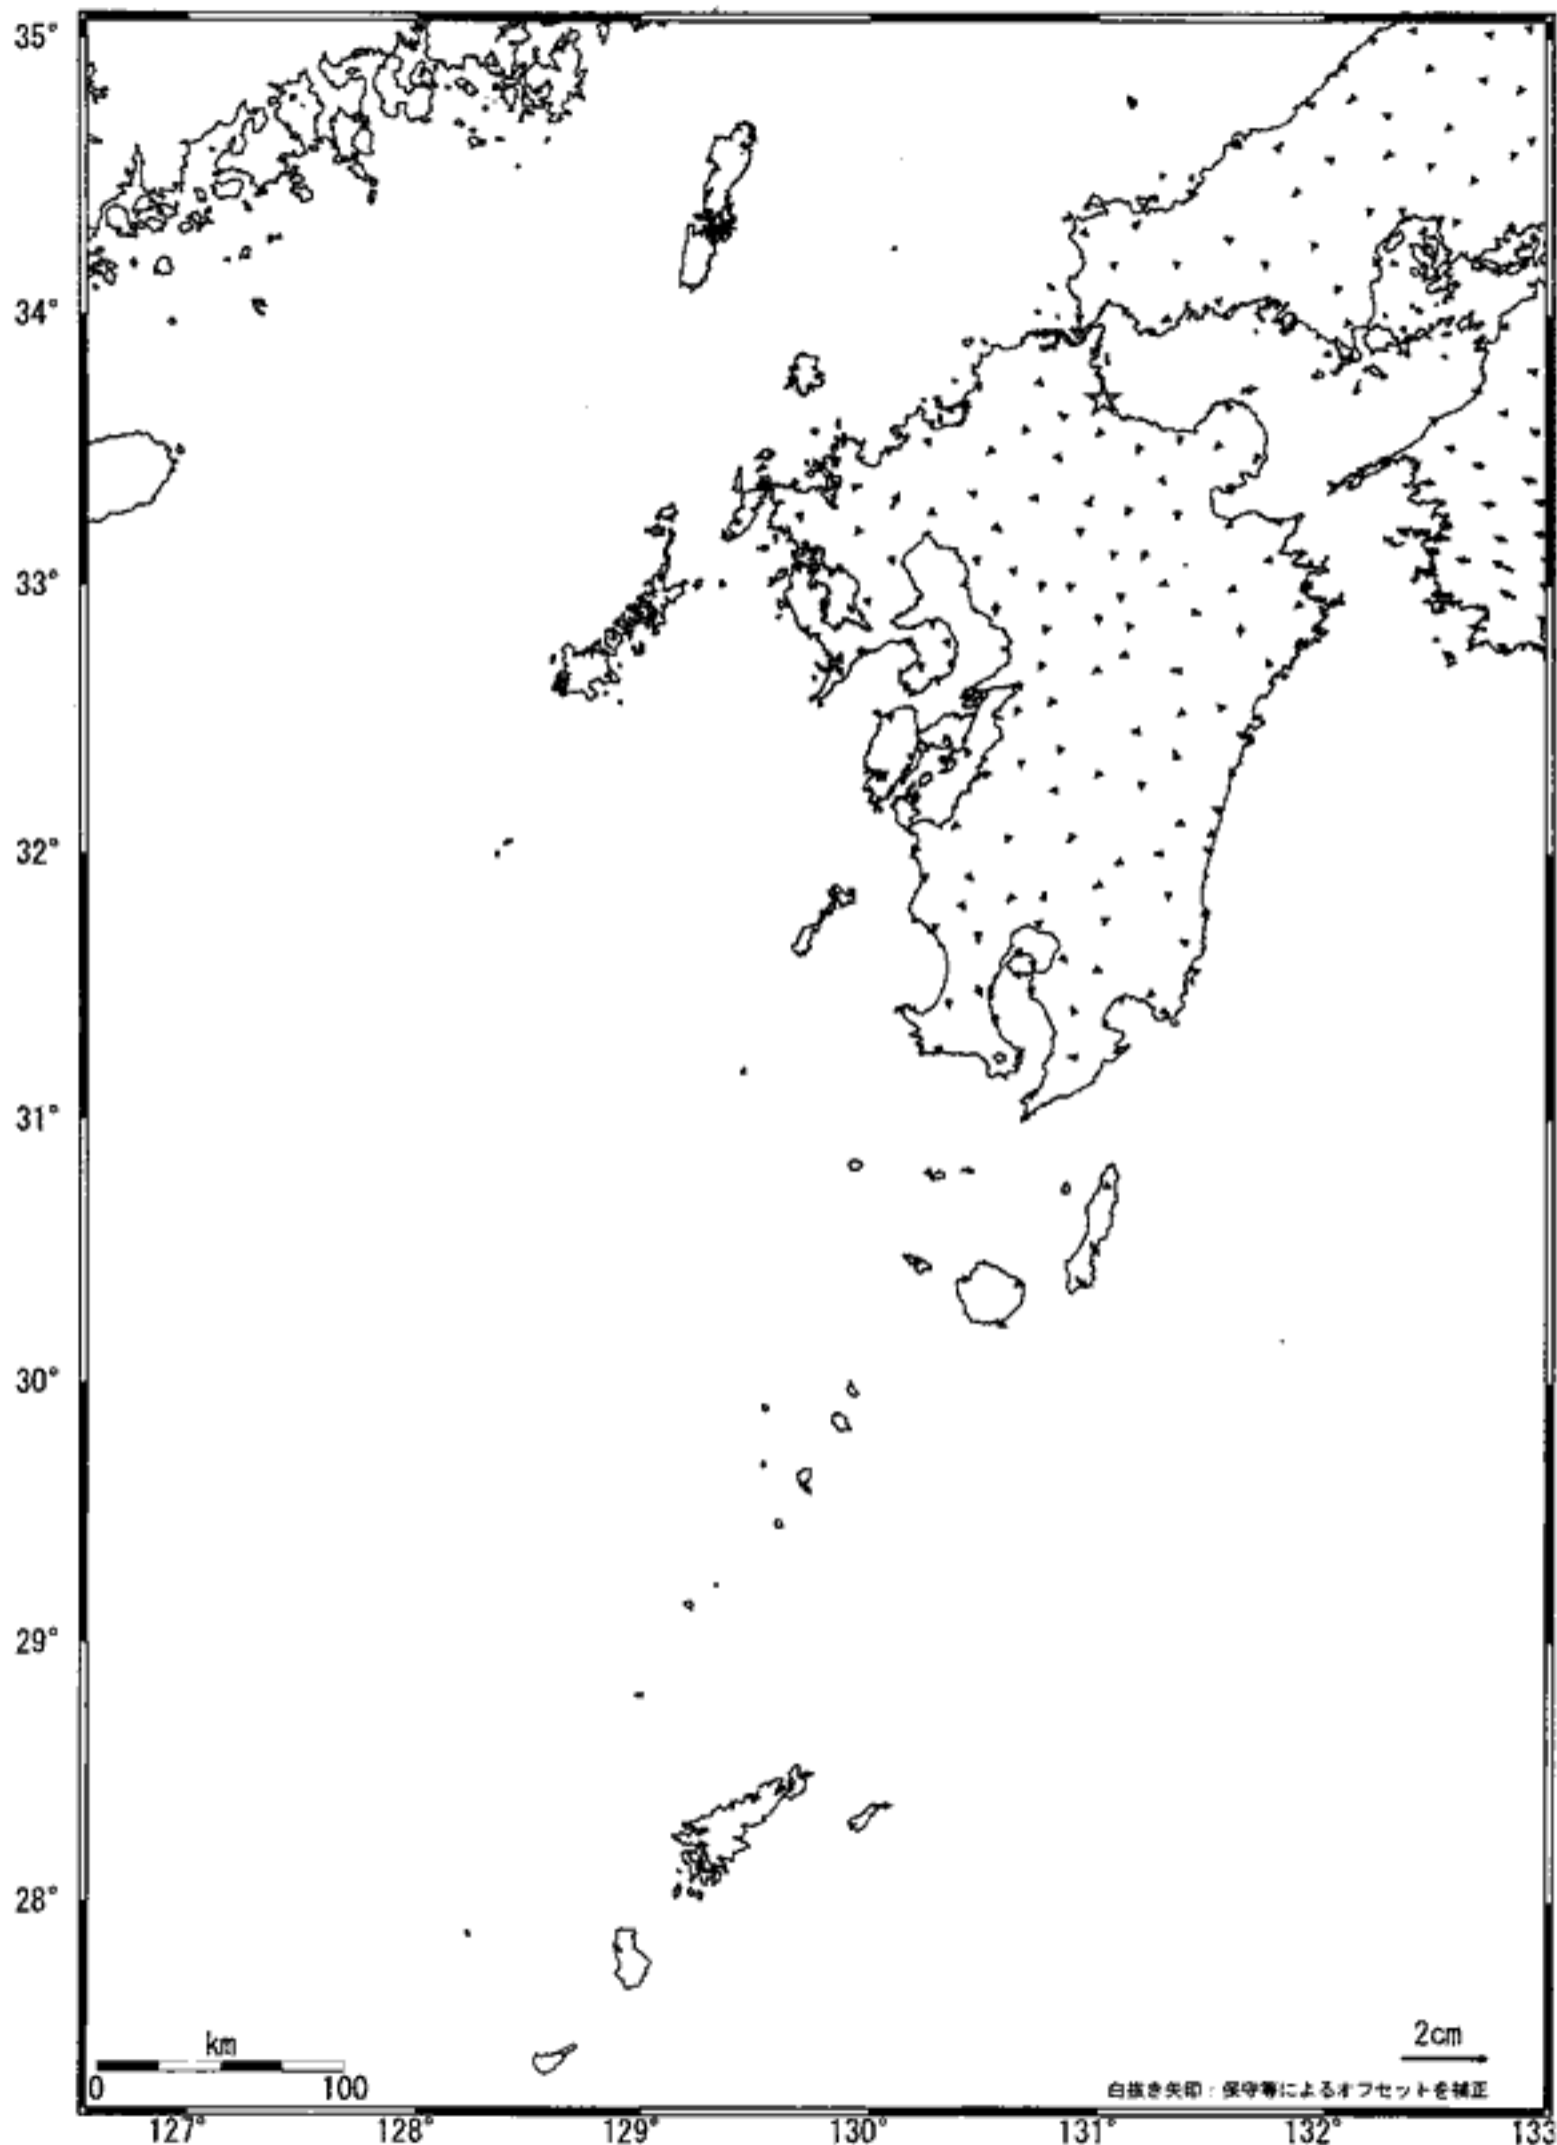

九州地方の地殻変動 (水平) -1ヶ月-

基準期間: 2006/05/08-2006/05/17 [F2:最終解]

比較期間: 2006/06/08-2006/06/17 [F2:最終解]

☆固定局: 行橋 (960686)

国土地理院