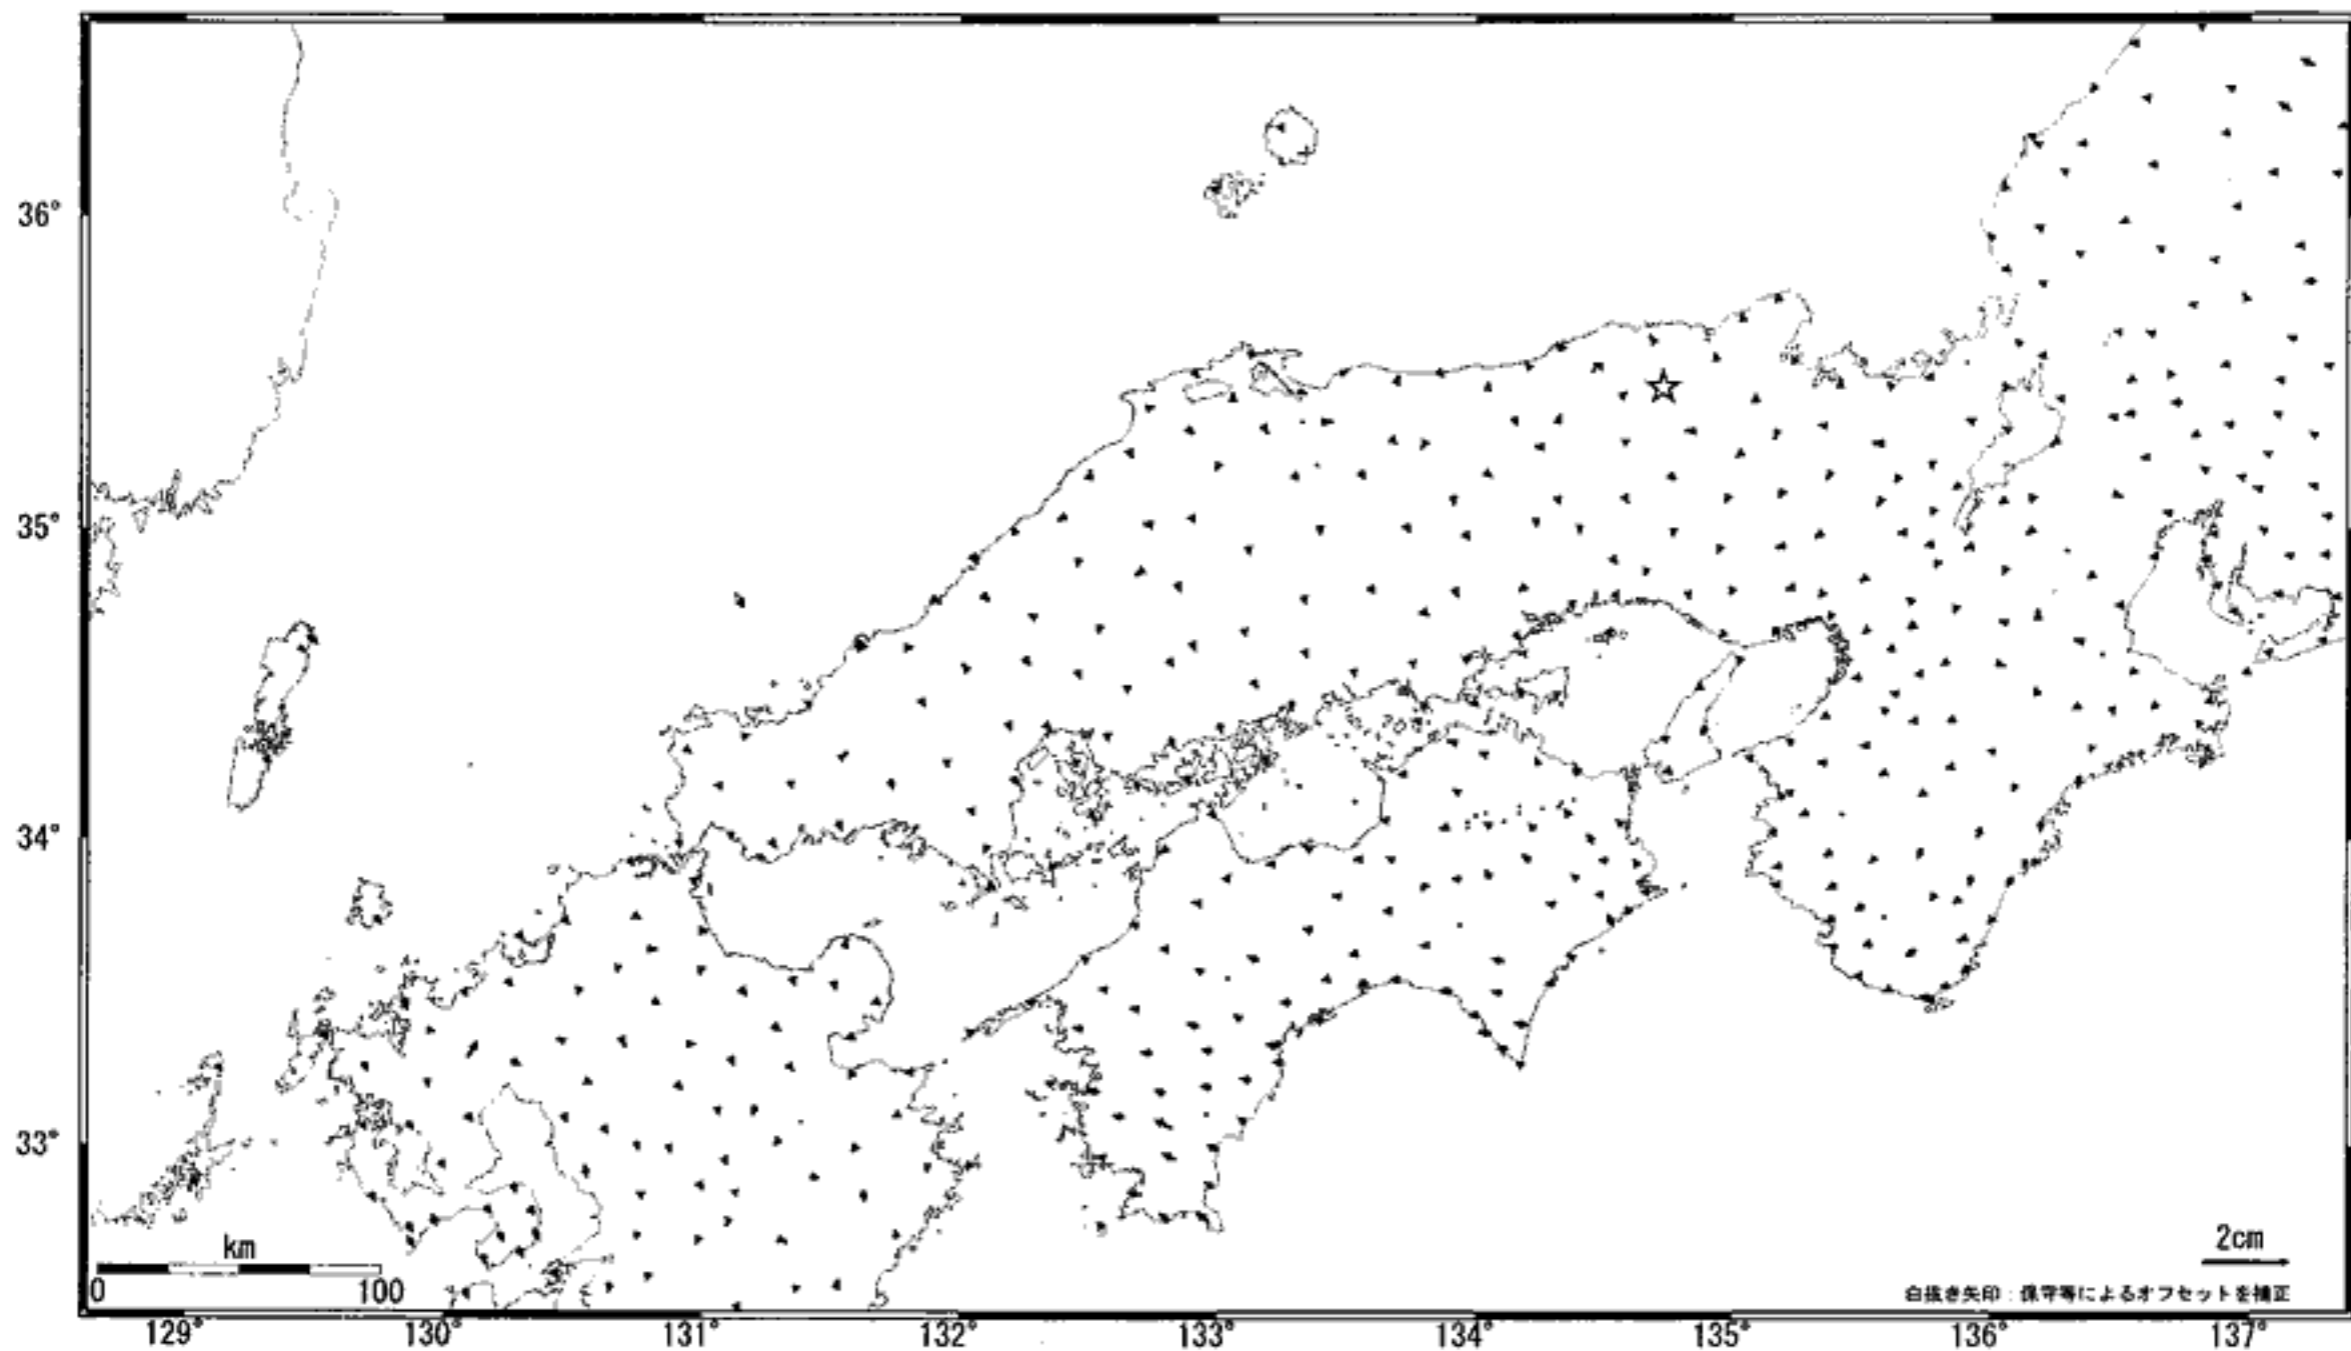

近畿・中国・四国地方の地殻変動 (水平) -1ヶ月-

基準期間: 2006/05/08-2006/05/17 [F2: 最終解]

比較期間: 2006/06/08-2006/06/17 [F2: 最終解]

☆固定局: 兵庫日高(960646)

国土地理院