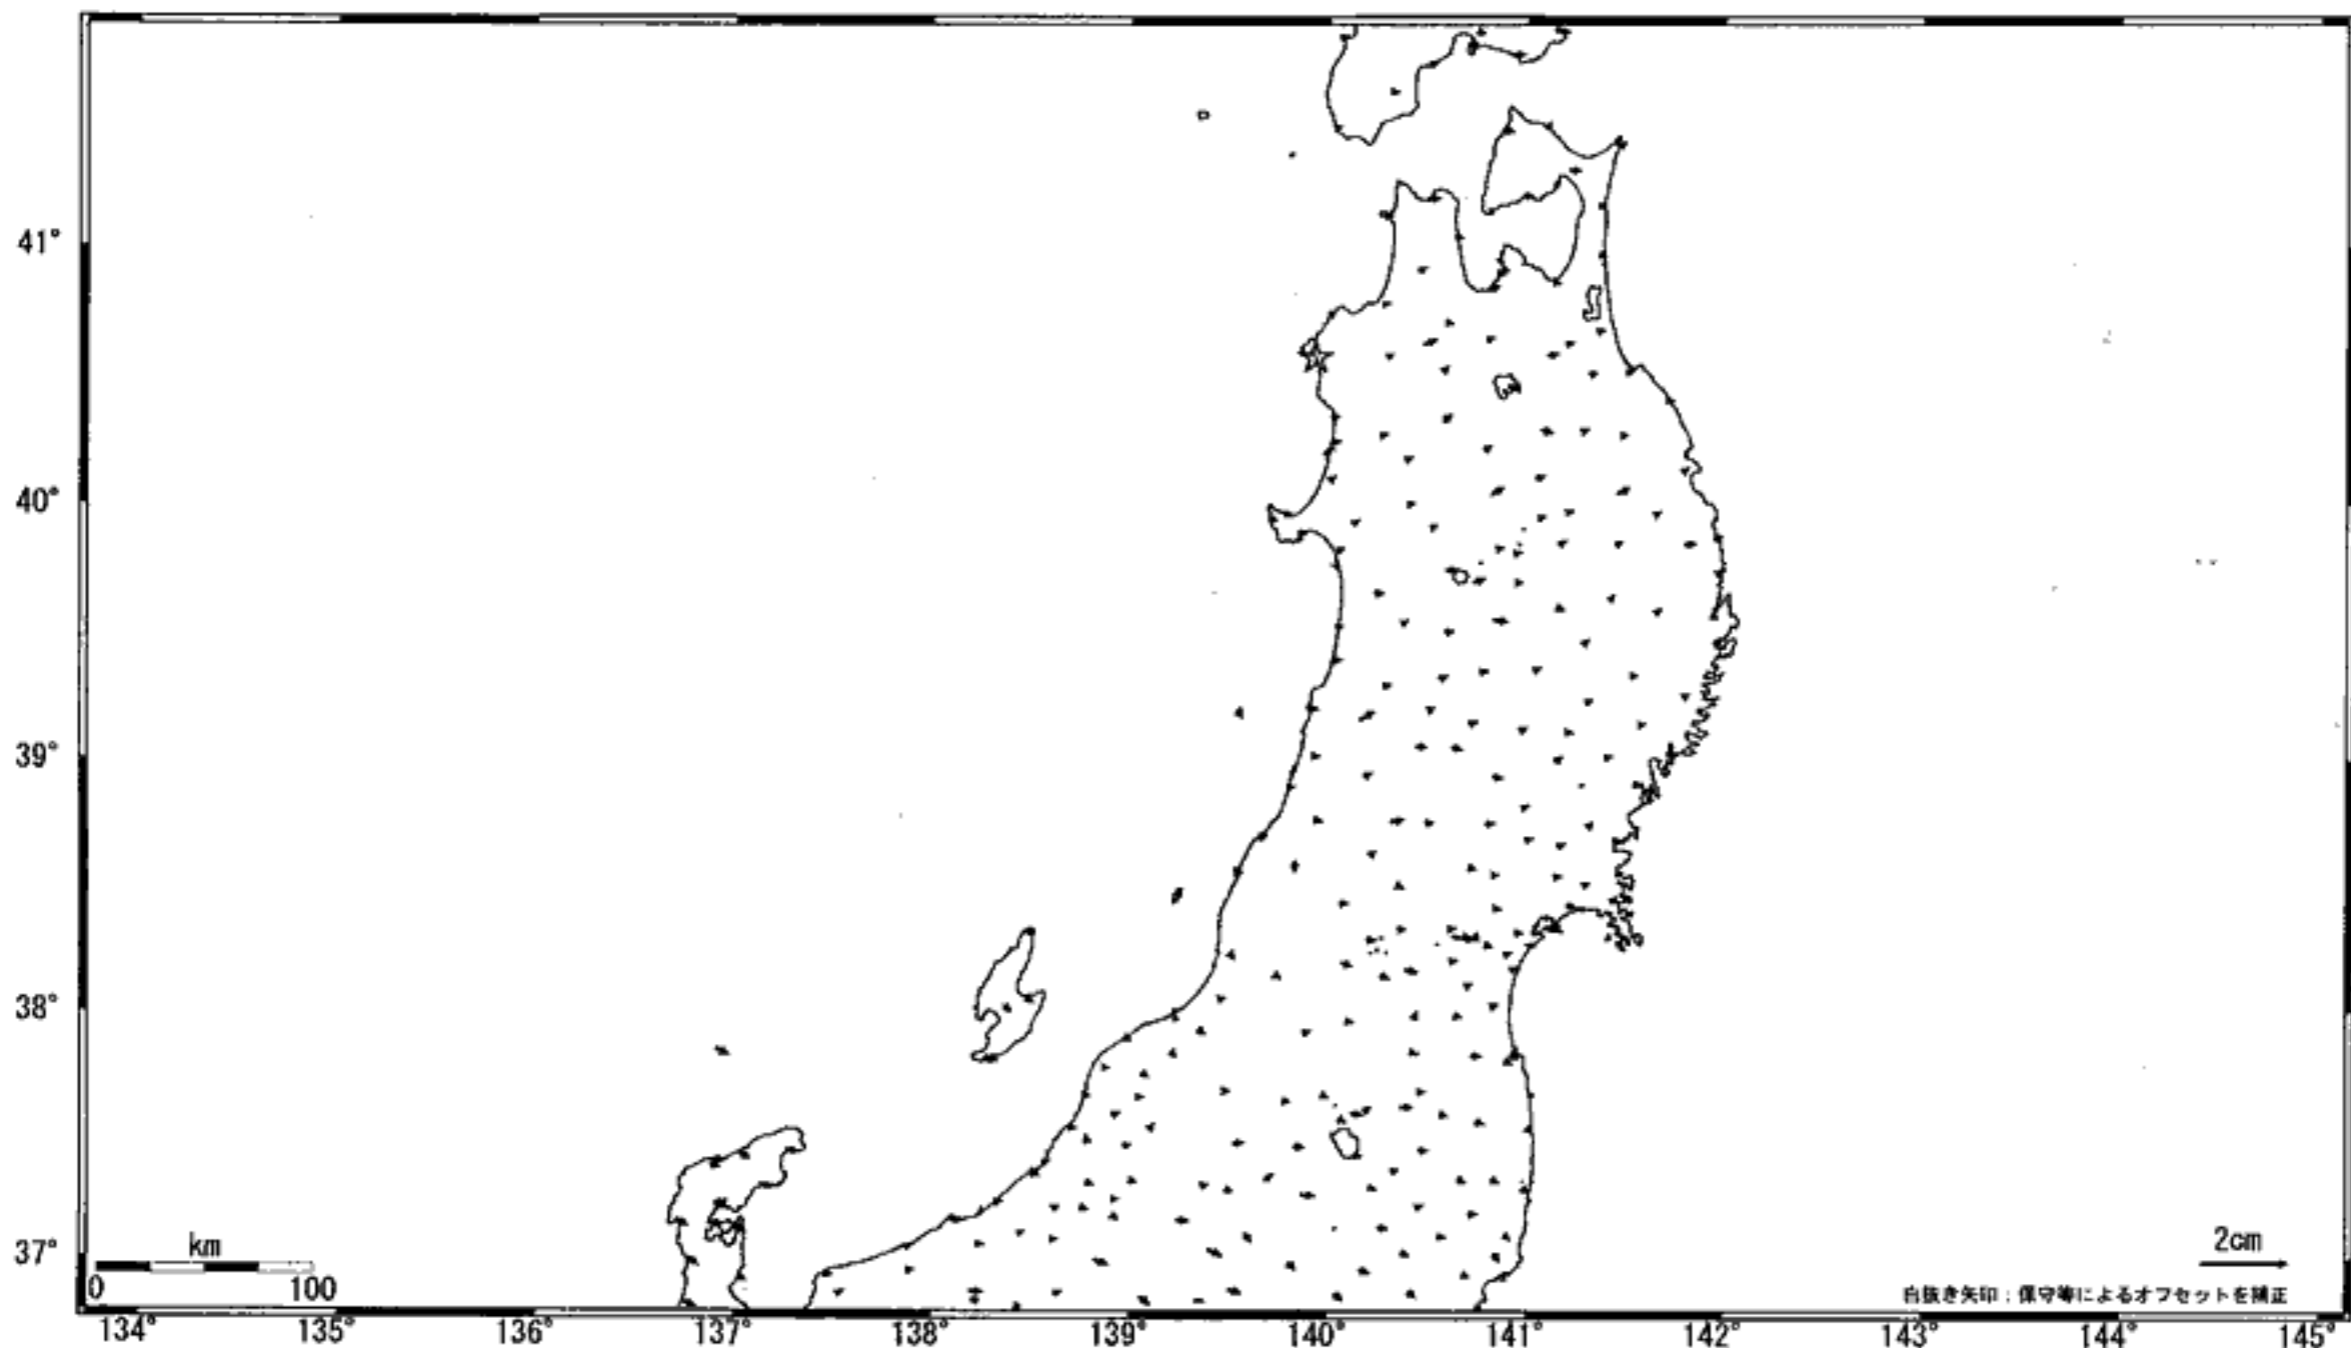

# 東北地方の地殻変動 (水平) -1ヶ月-

基準期間: 2006/05/08-2006/05/17 [F2: 最終解]

比較期間: 2006/06/08-2006/06/17 [F2: 最終解]

☆固定局: 岩崎 (950154)

国土地理院