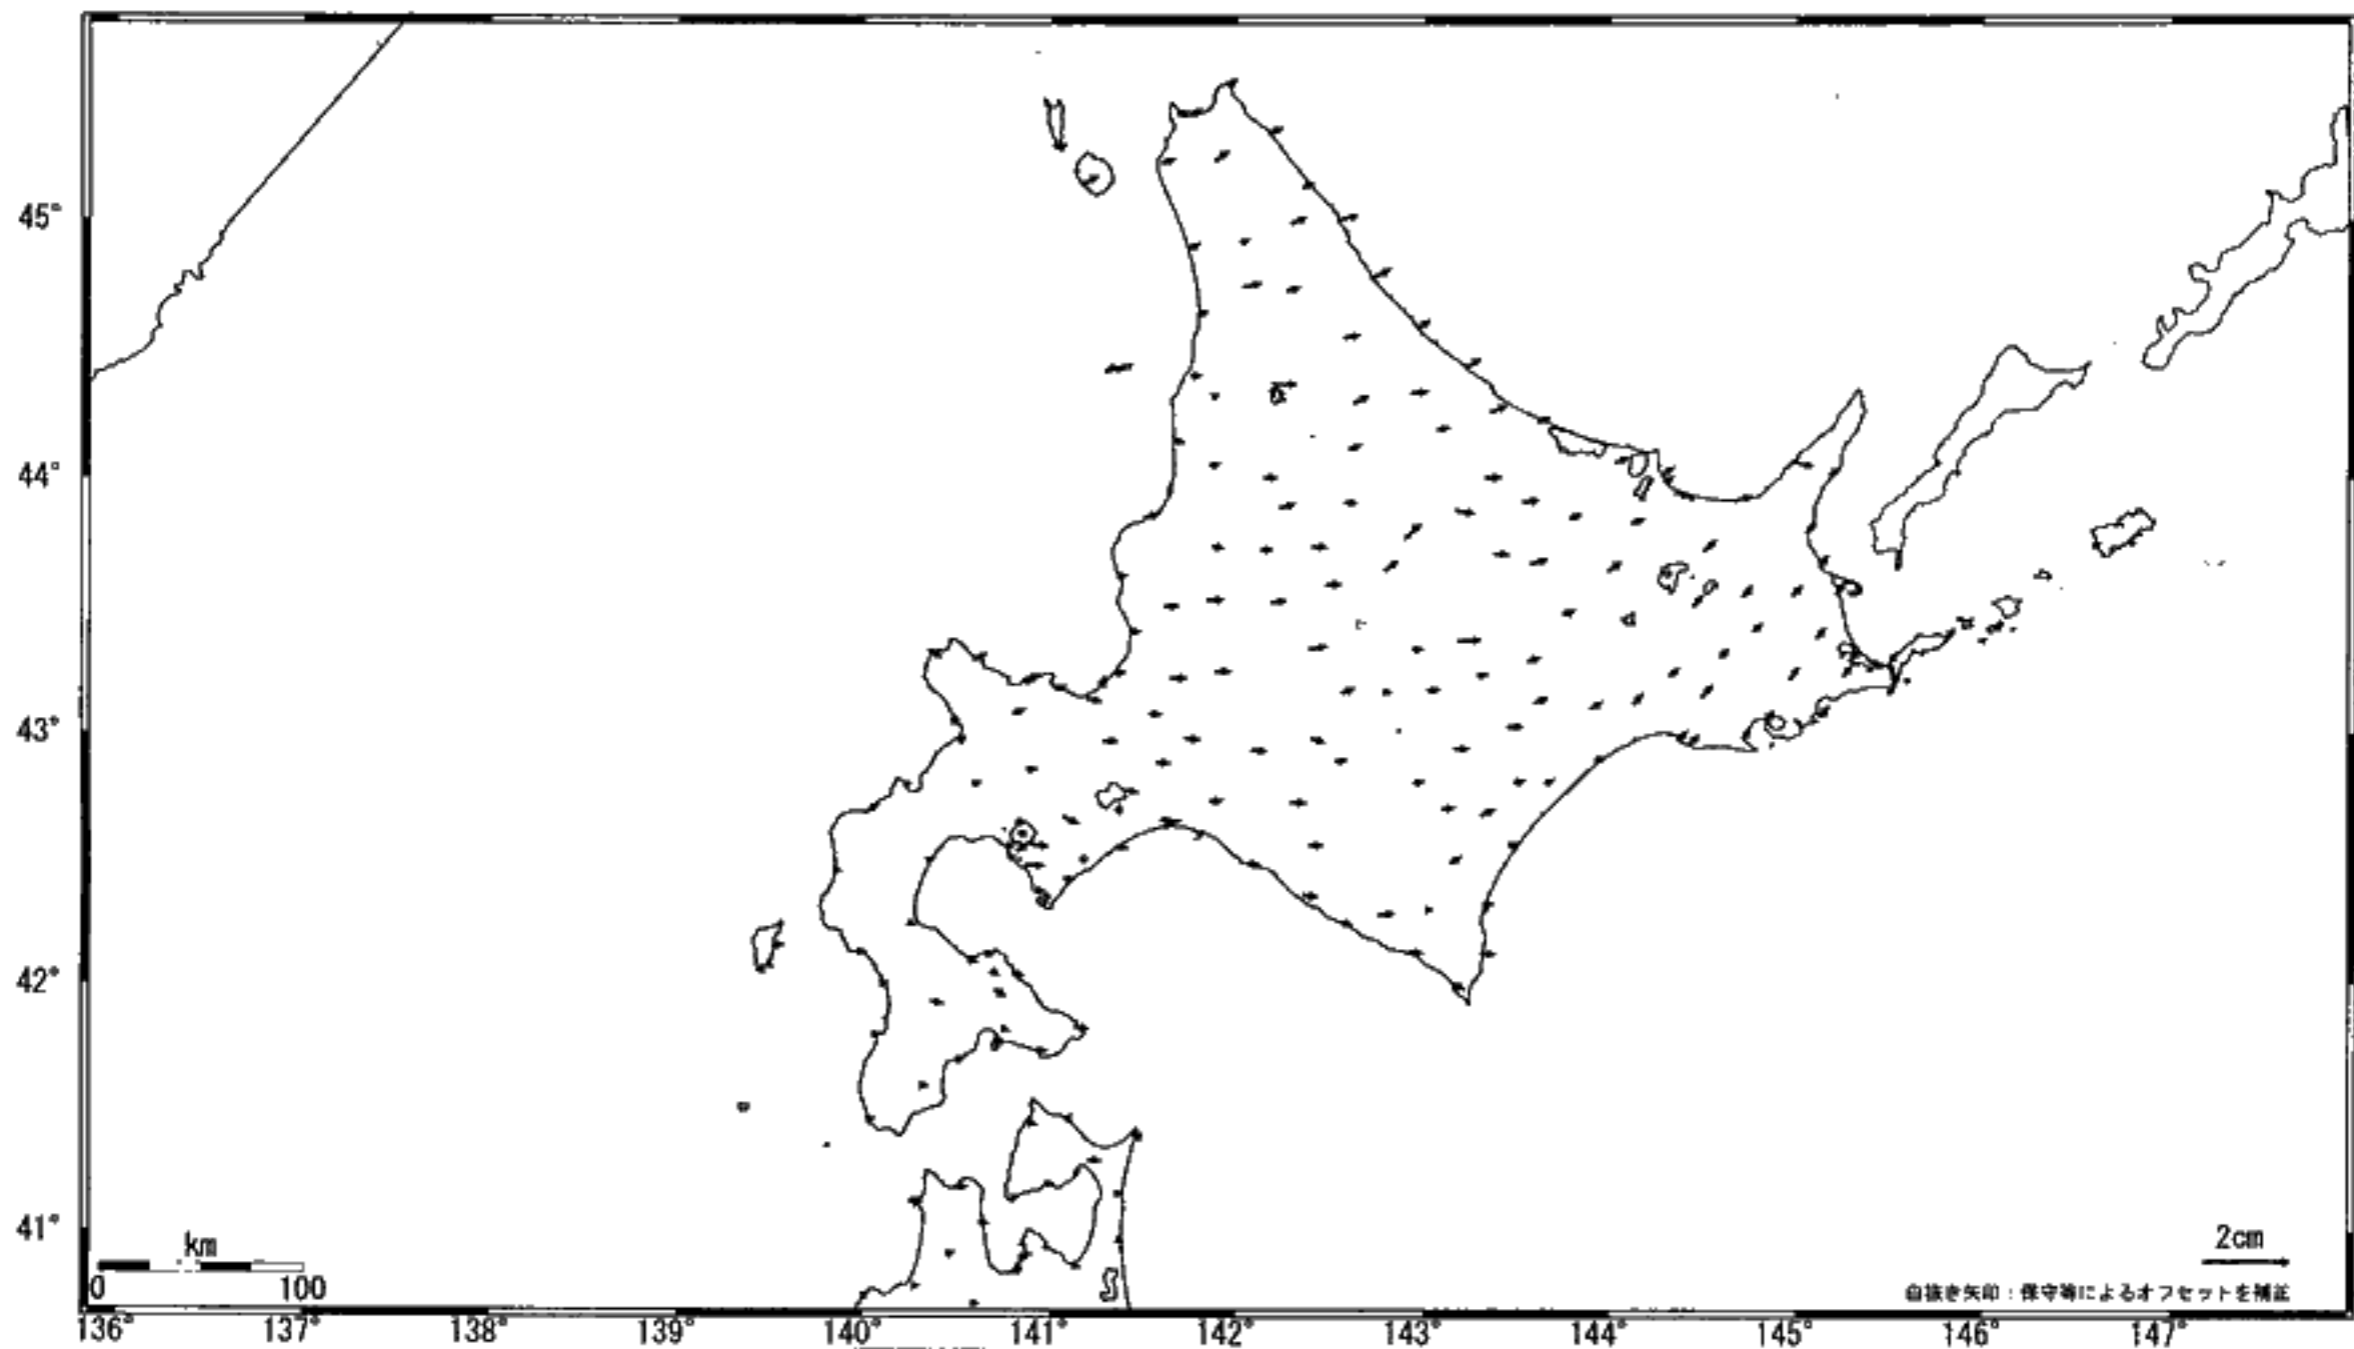

# 北海道地方の地殻変動 (水平) -1ヶ月-

基準期間: 2006/05/08-2006/05/17 [F2: 最終解]

比較期間: 2006/06/08-2006/06/17 [F2: 最終解]

☆固定局: 岩崎(950154)

国土地理院