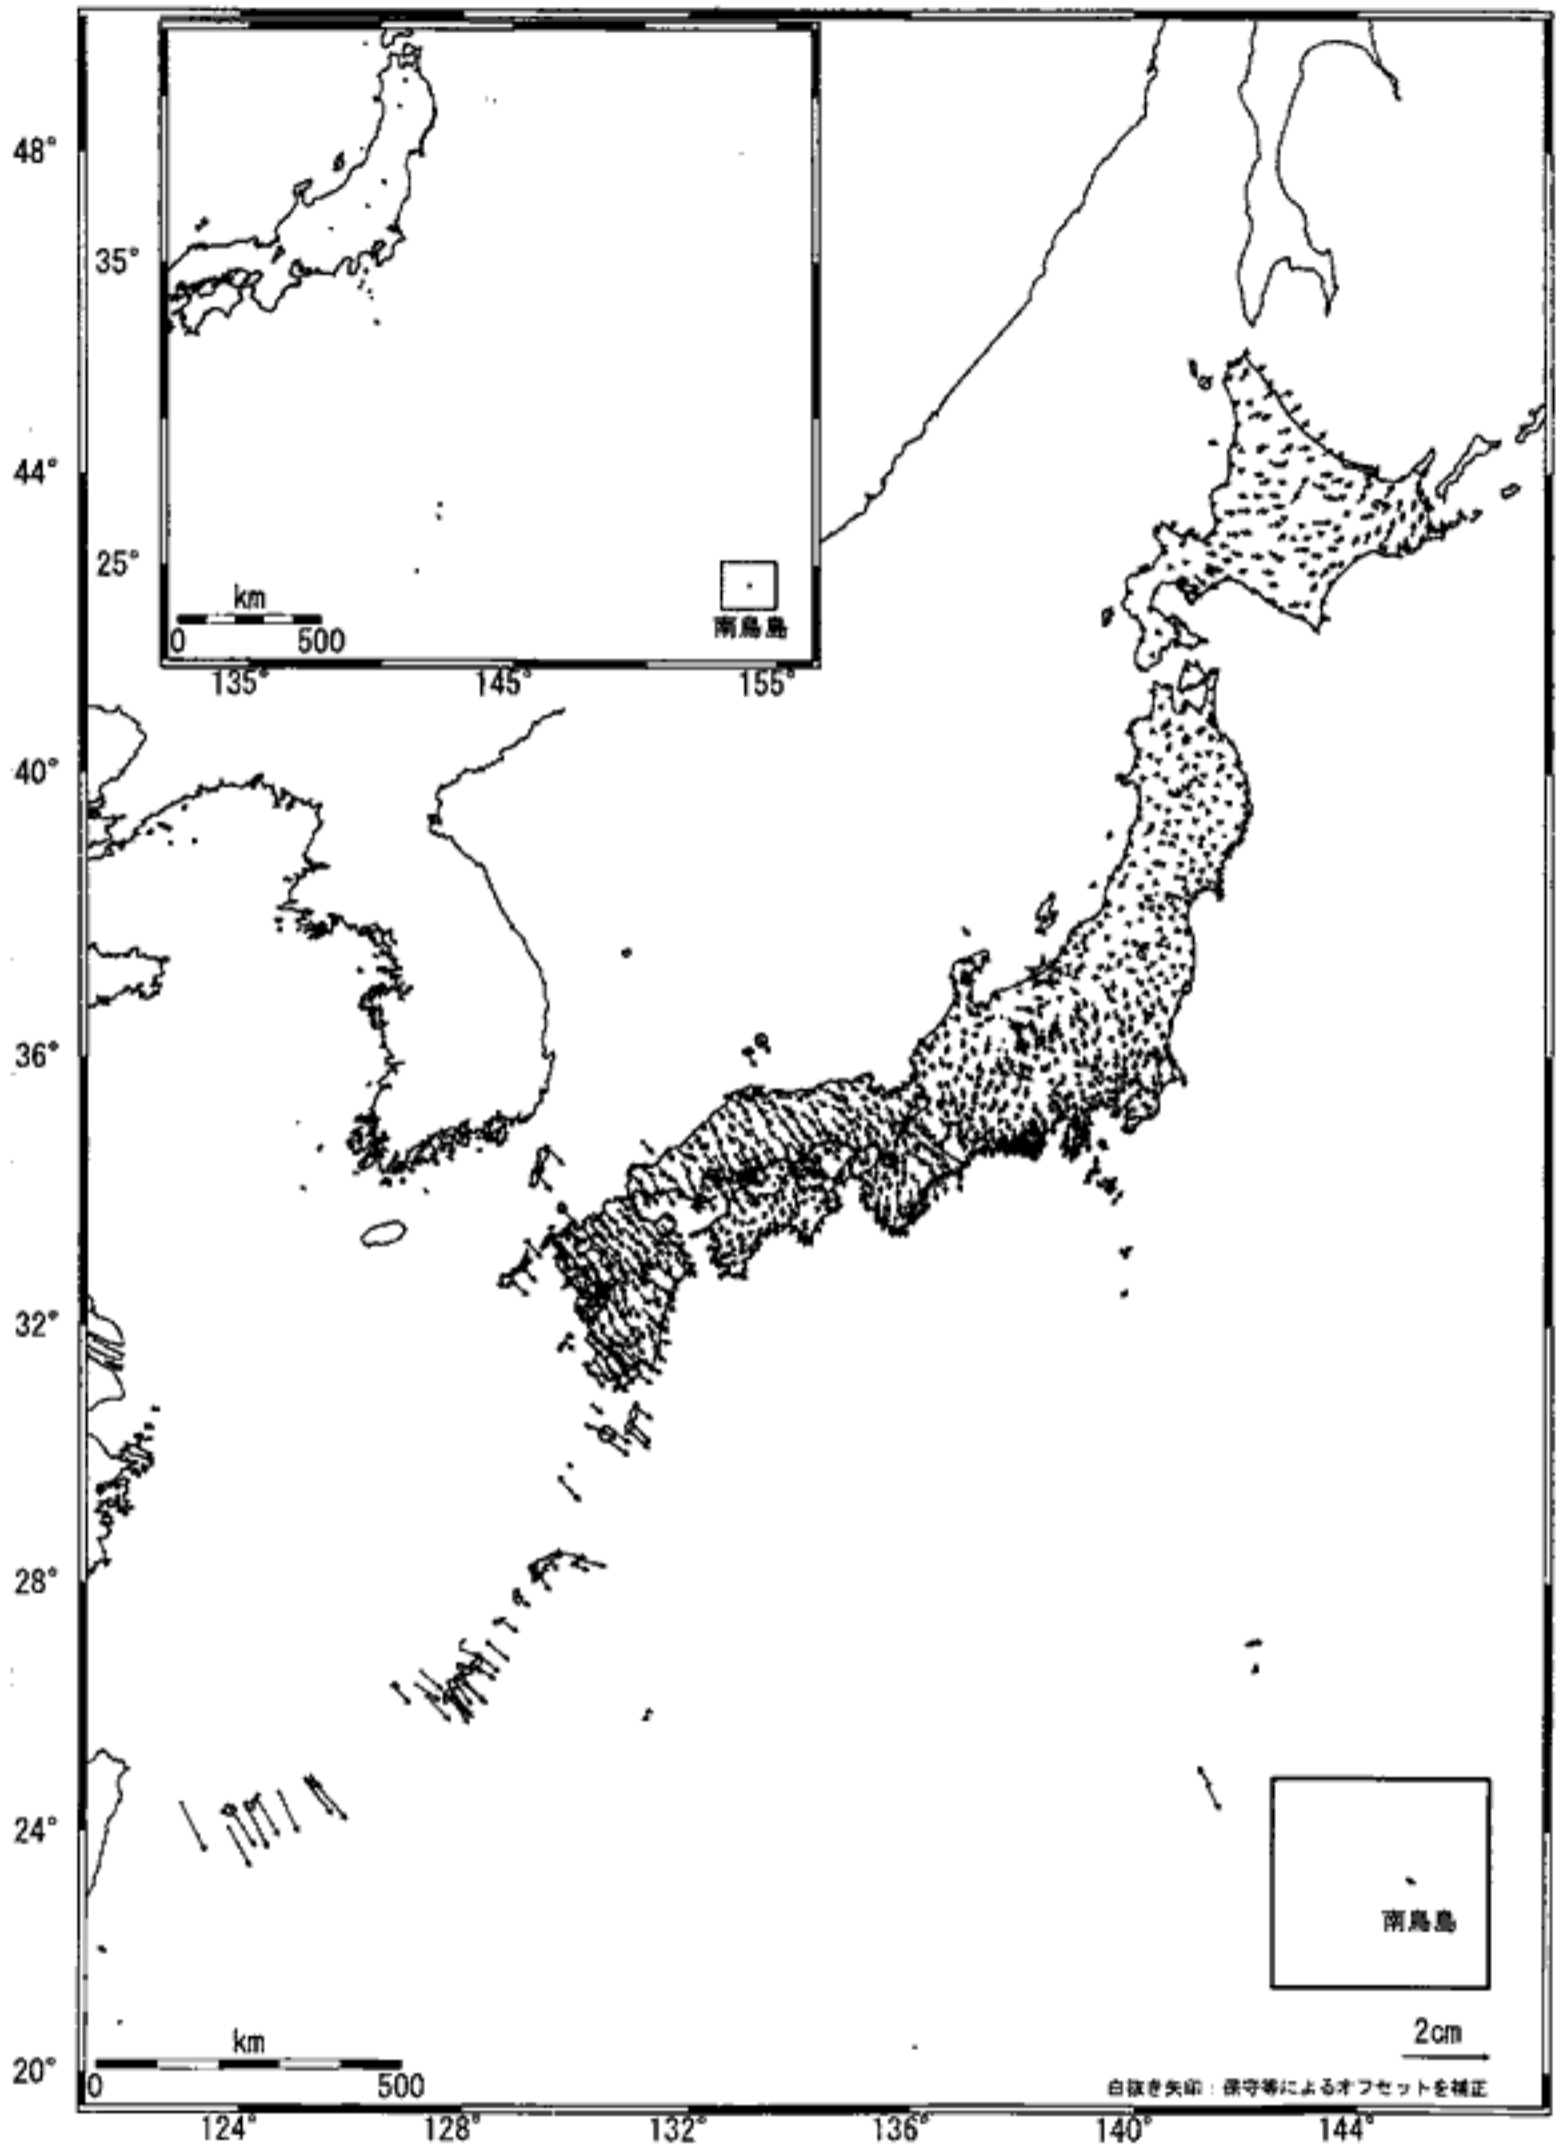

全国の地殻変動 (水平) -1ヶ月-

基準期間: 2006/05/08-2006/05/17 [F2:最終解]
比較期間: 2006/06/08-2006/06/17 [F2:最終解]

☆固定局: 大湯(950241)

国土地理院