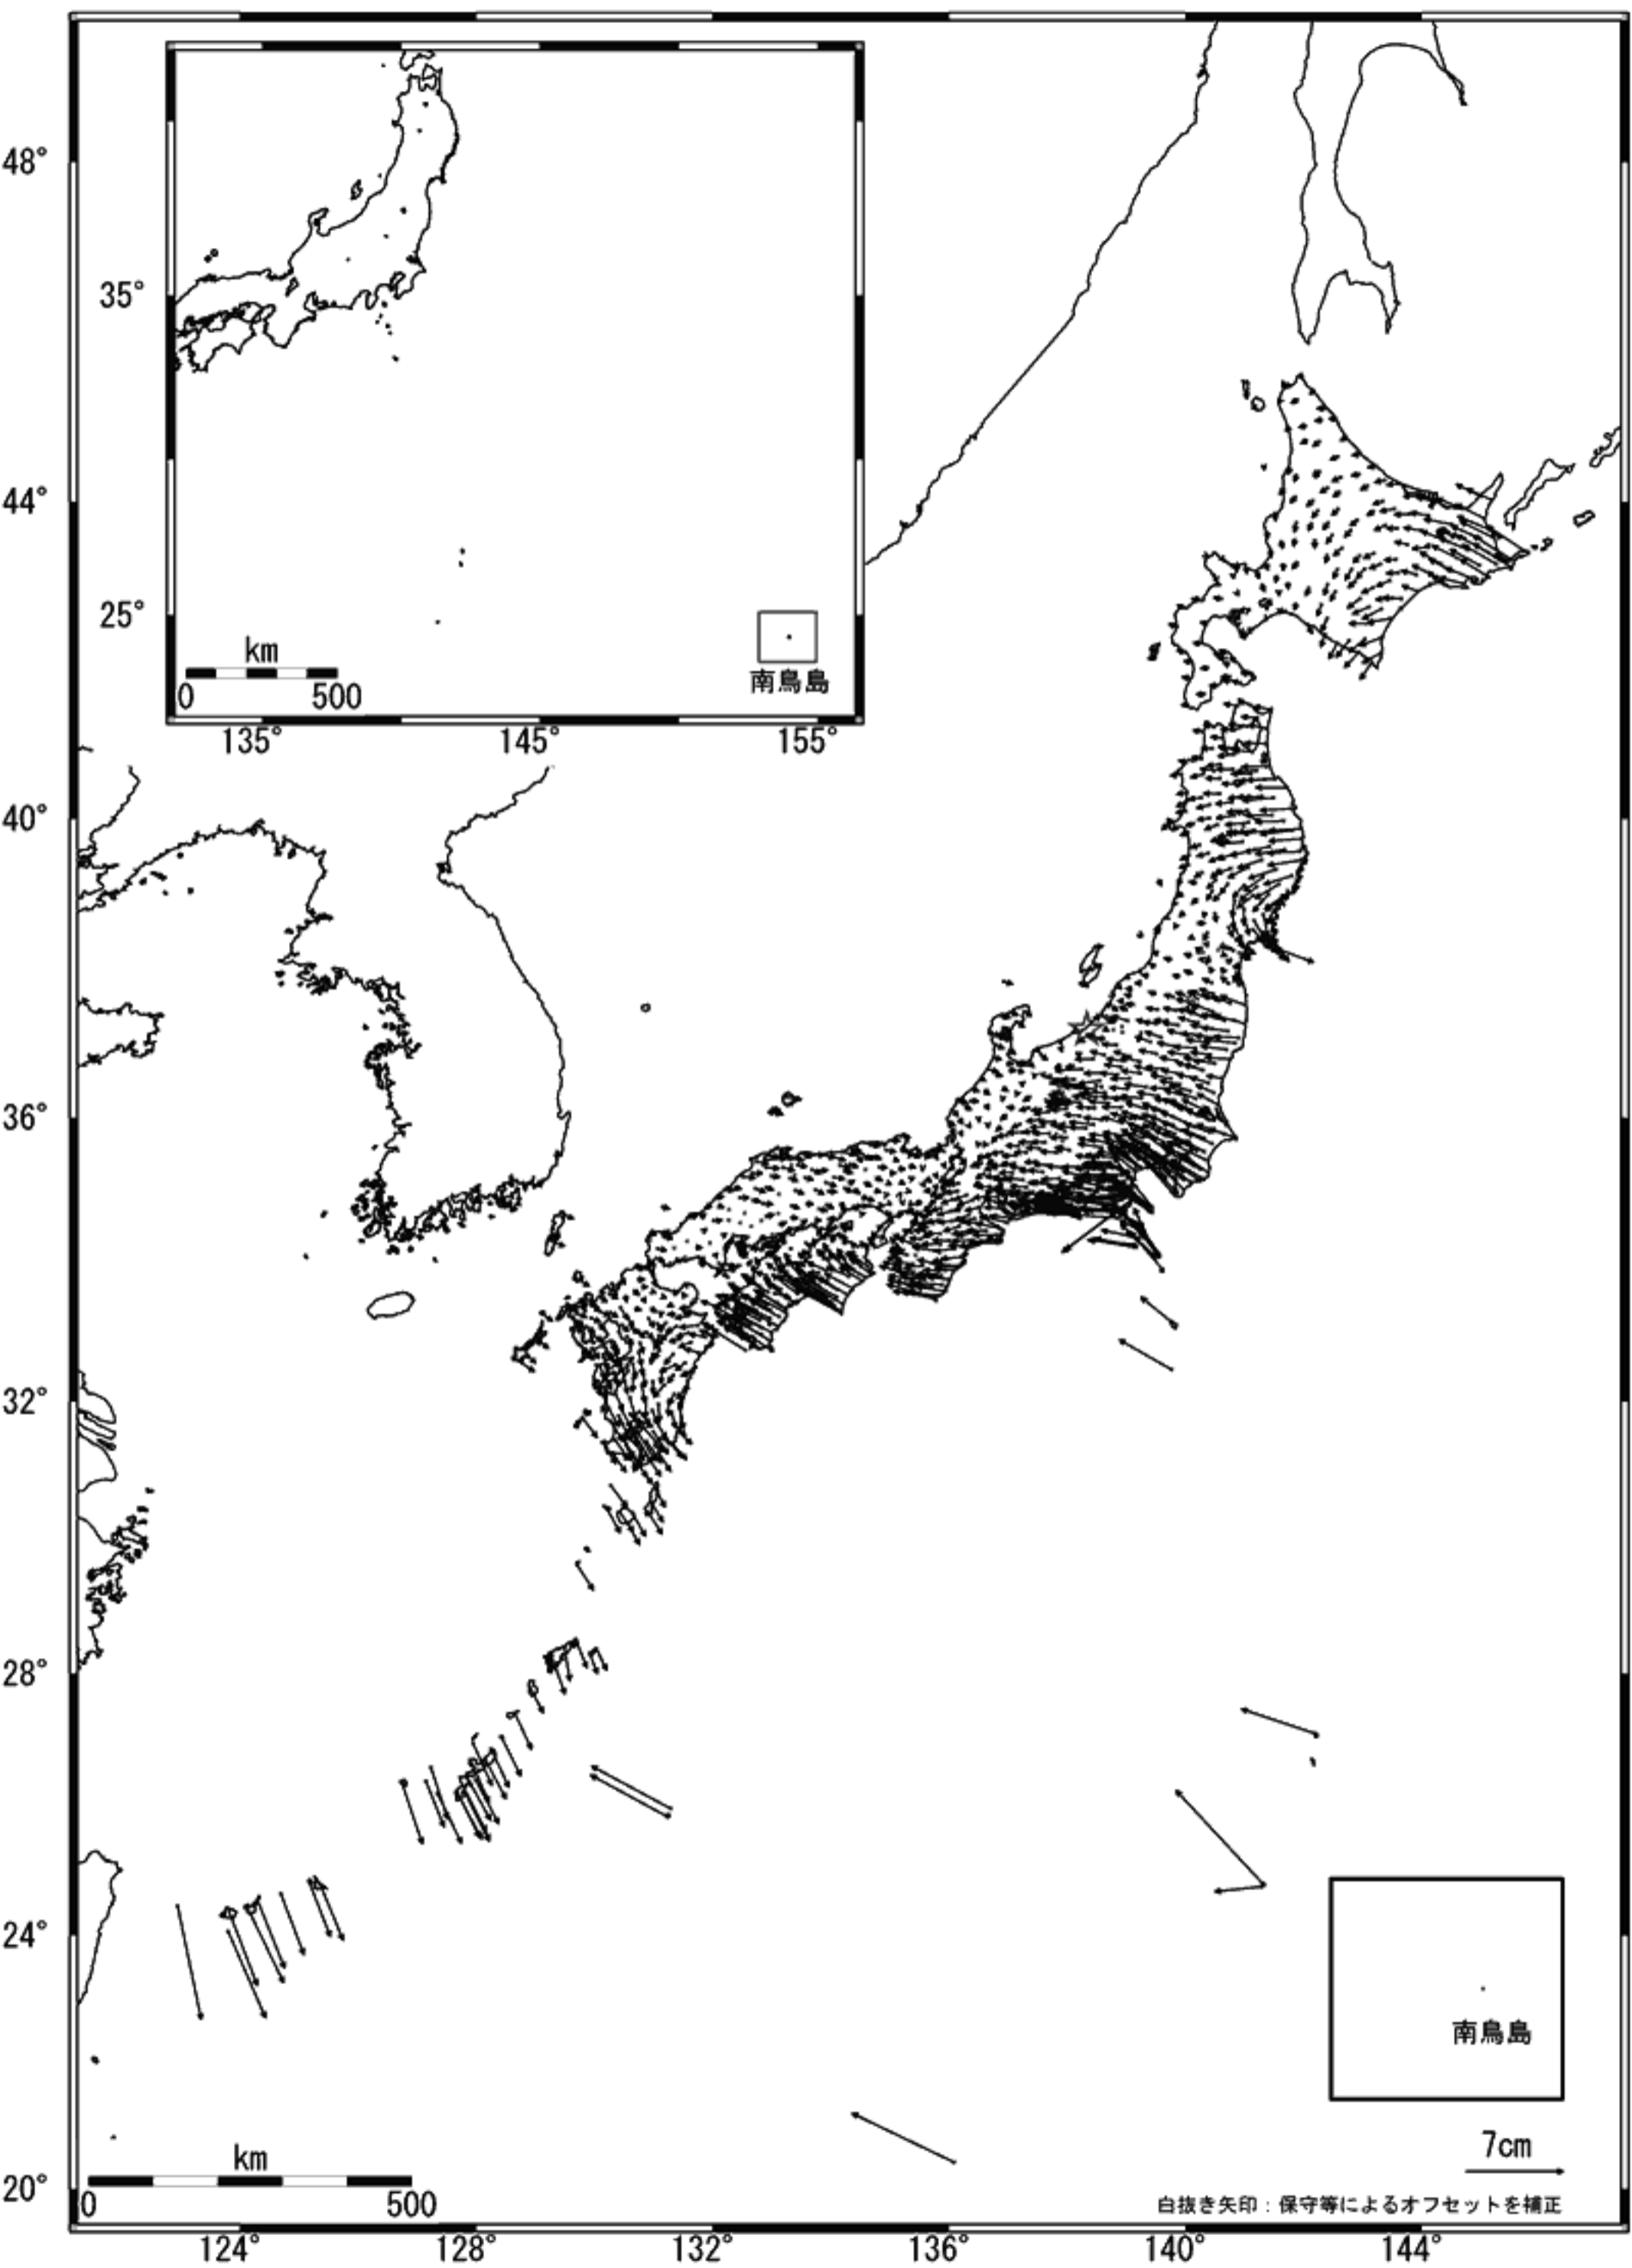

全国の地殻変動 (水平) -1年間-

基準期間: 2005/08/10-2005/08/19 [F2: 最終解]

比較期間: 2006/08/10-2006/08/19 [F2: 最終解]

☆固定局: 大湊 (950241)

国土地理院