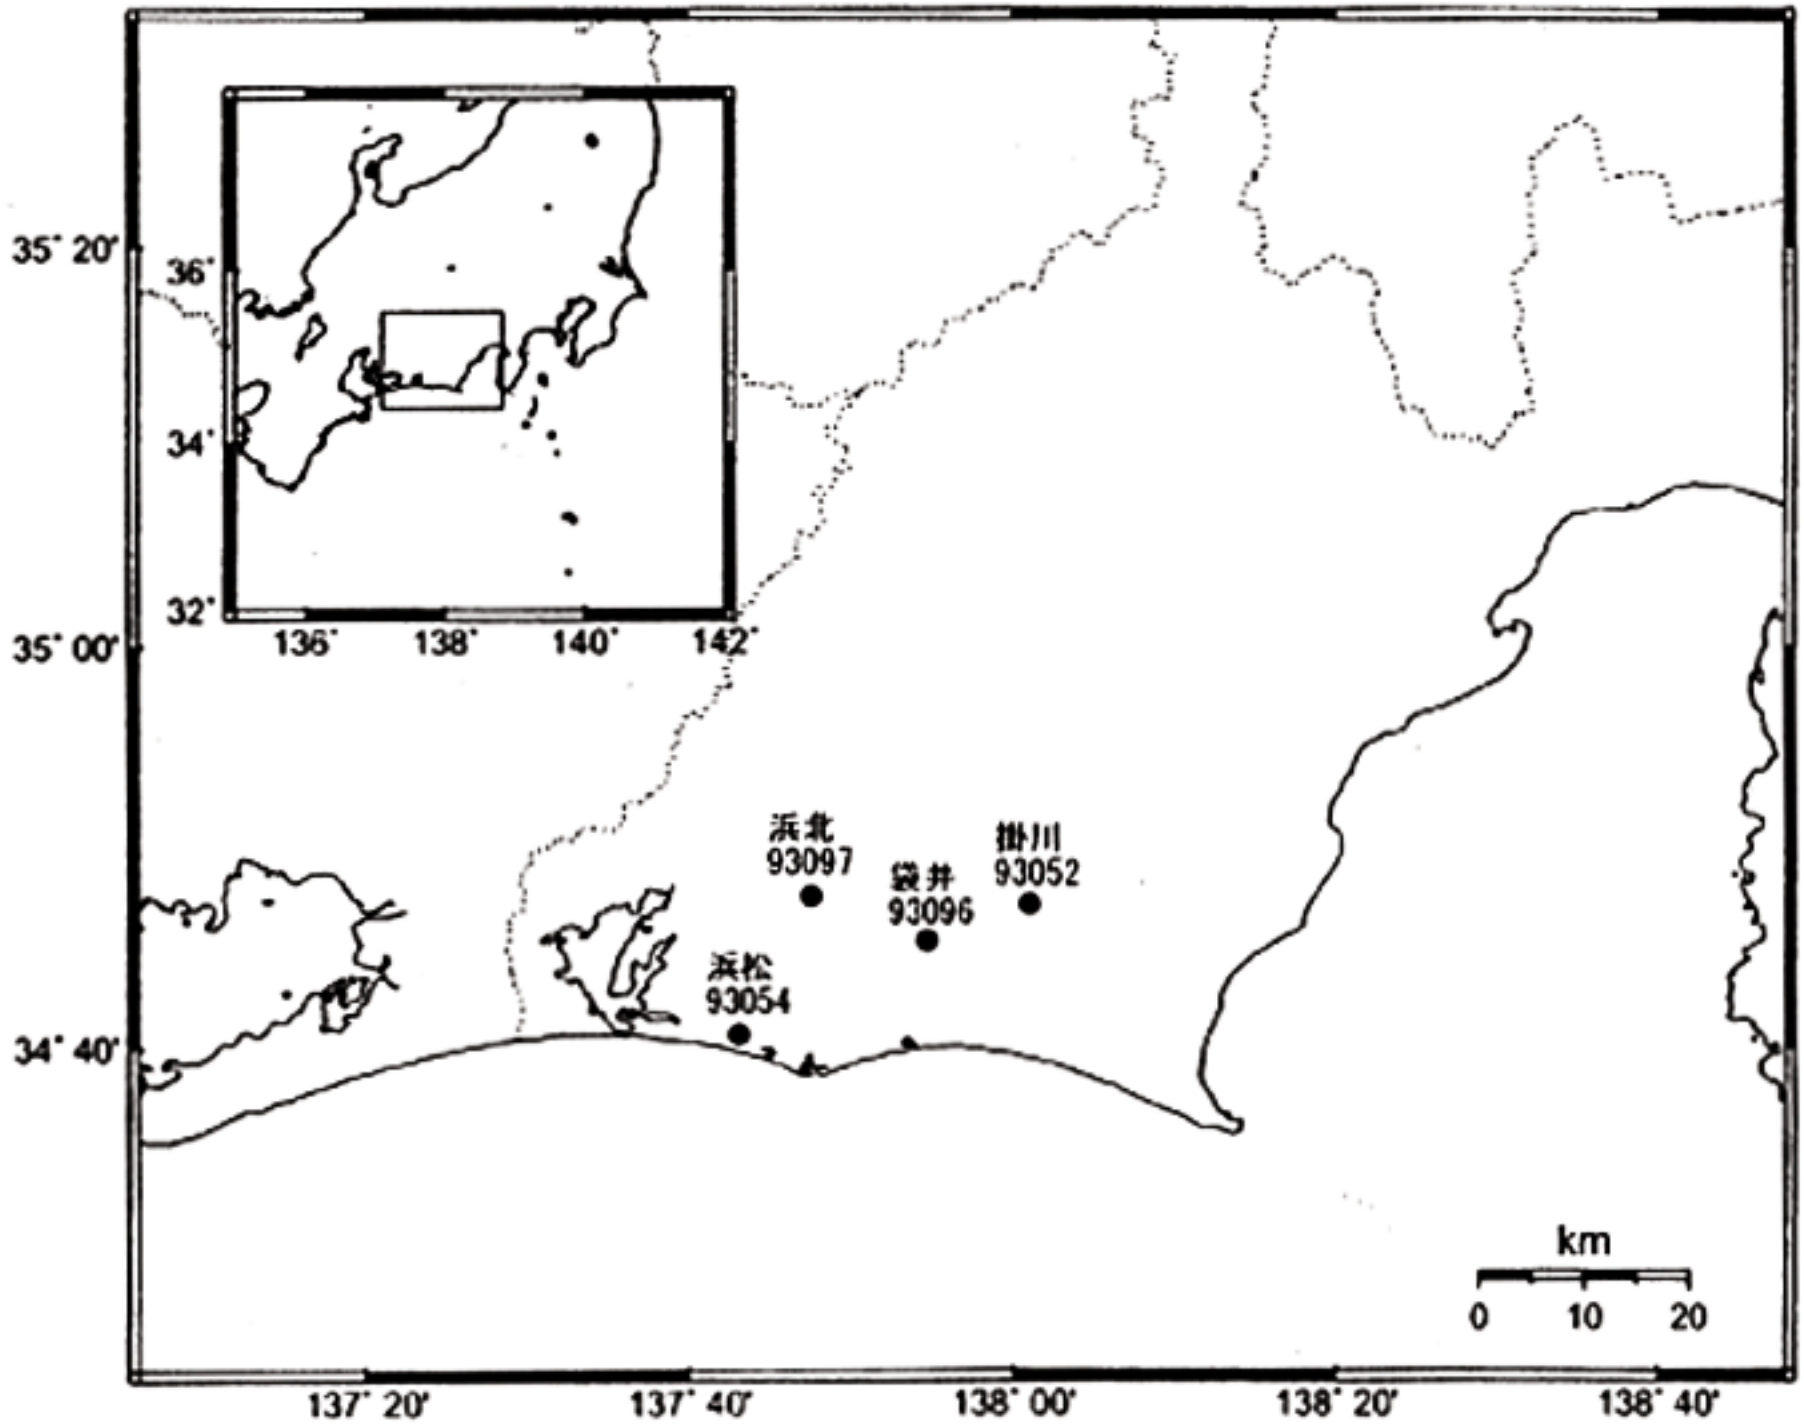

GPS連続観測局配置図

電子基準点のアンテナ交換等一覧表

電子基準点名	番号	アンテナ交換	レドーム設置	アンテナ高変更	周辺伐採
掛川	93052	2003/5/12	2003/2/12		
浜松	93054	2003/5/14	2003/5/14		
袋井	93096	2003/3/3	2003/2/15	2003/5/20	2003/11/21
浜北	93097	2003/2/28	2003/2/14		