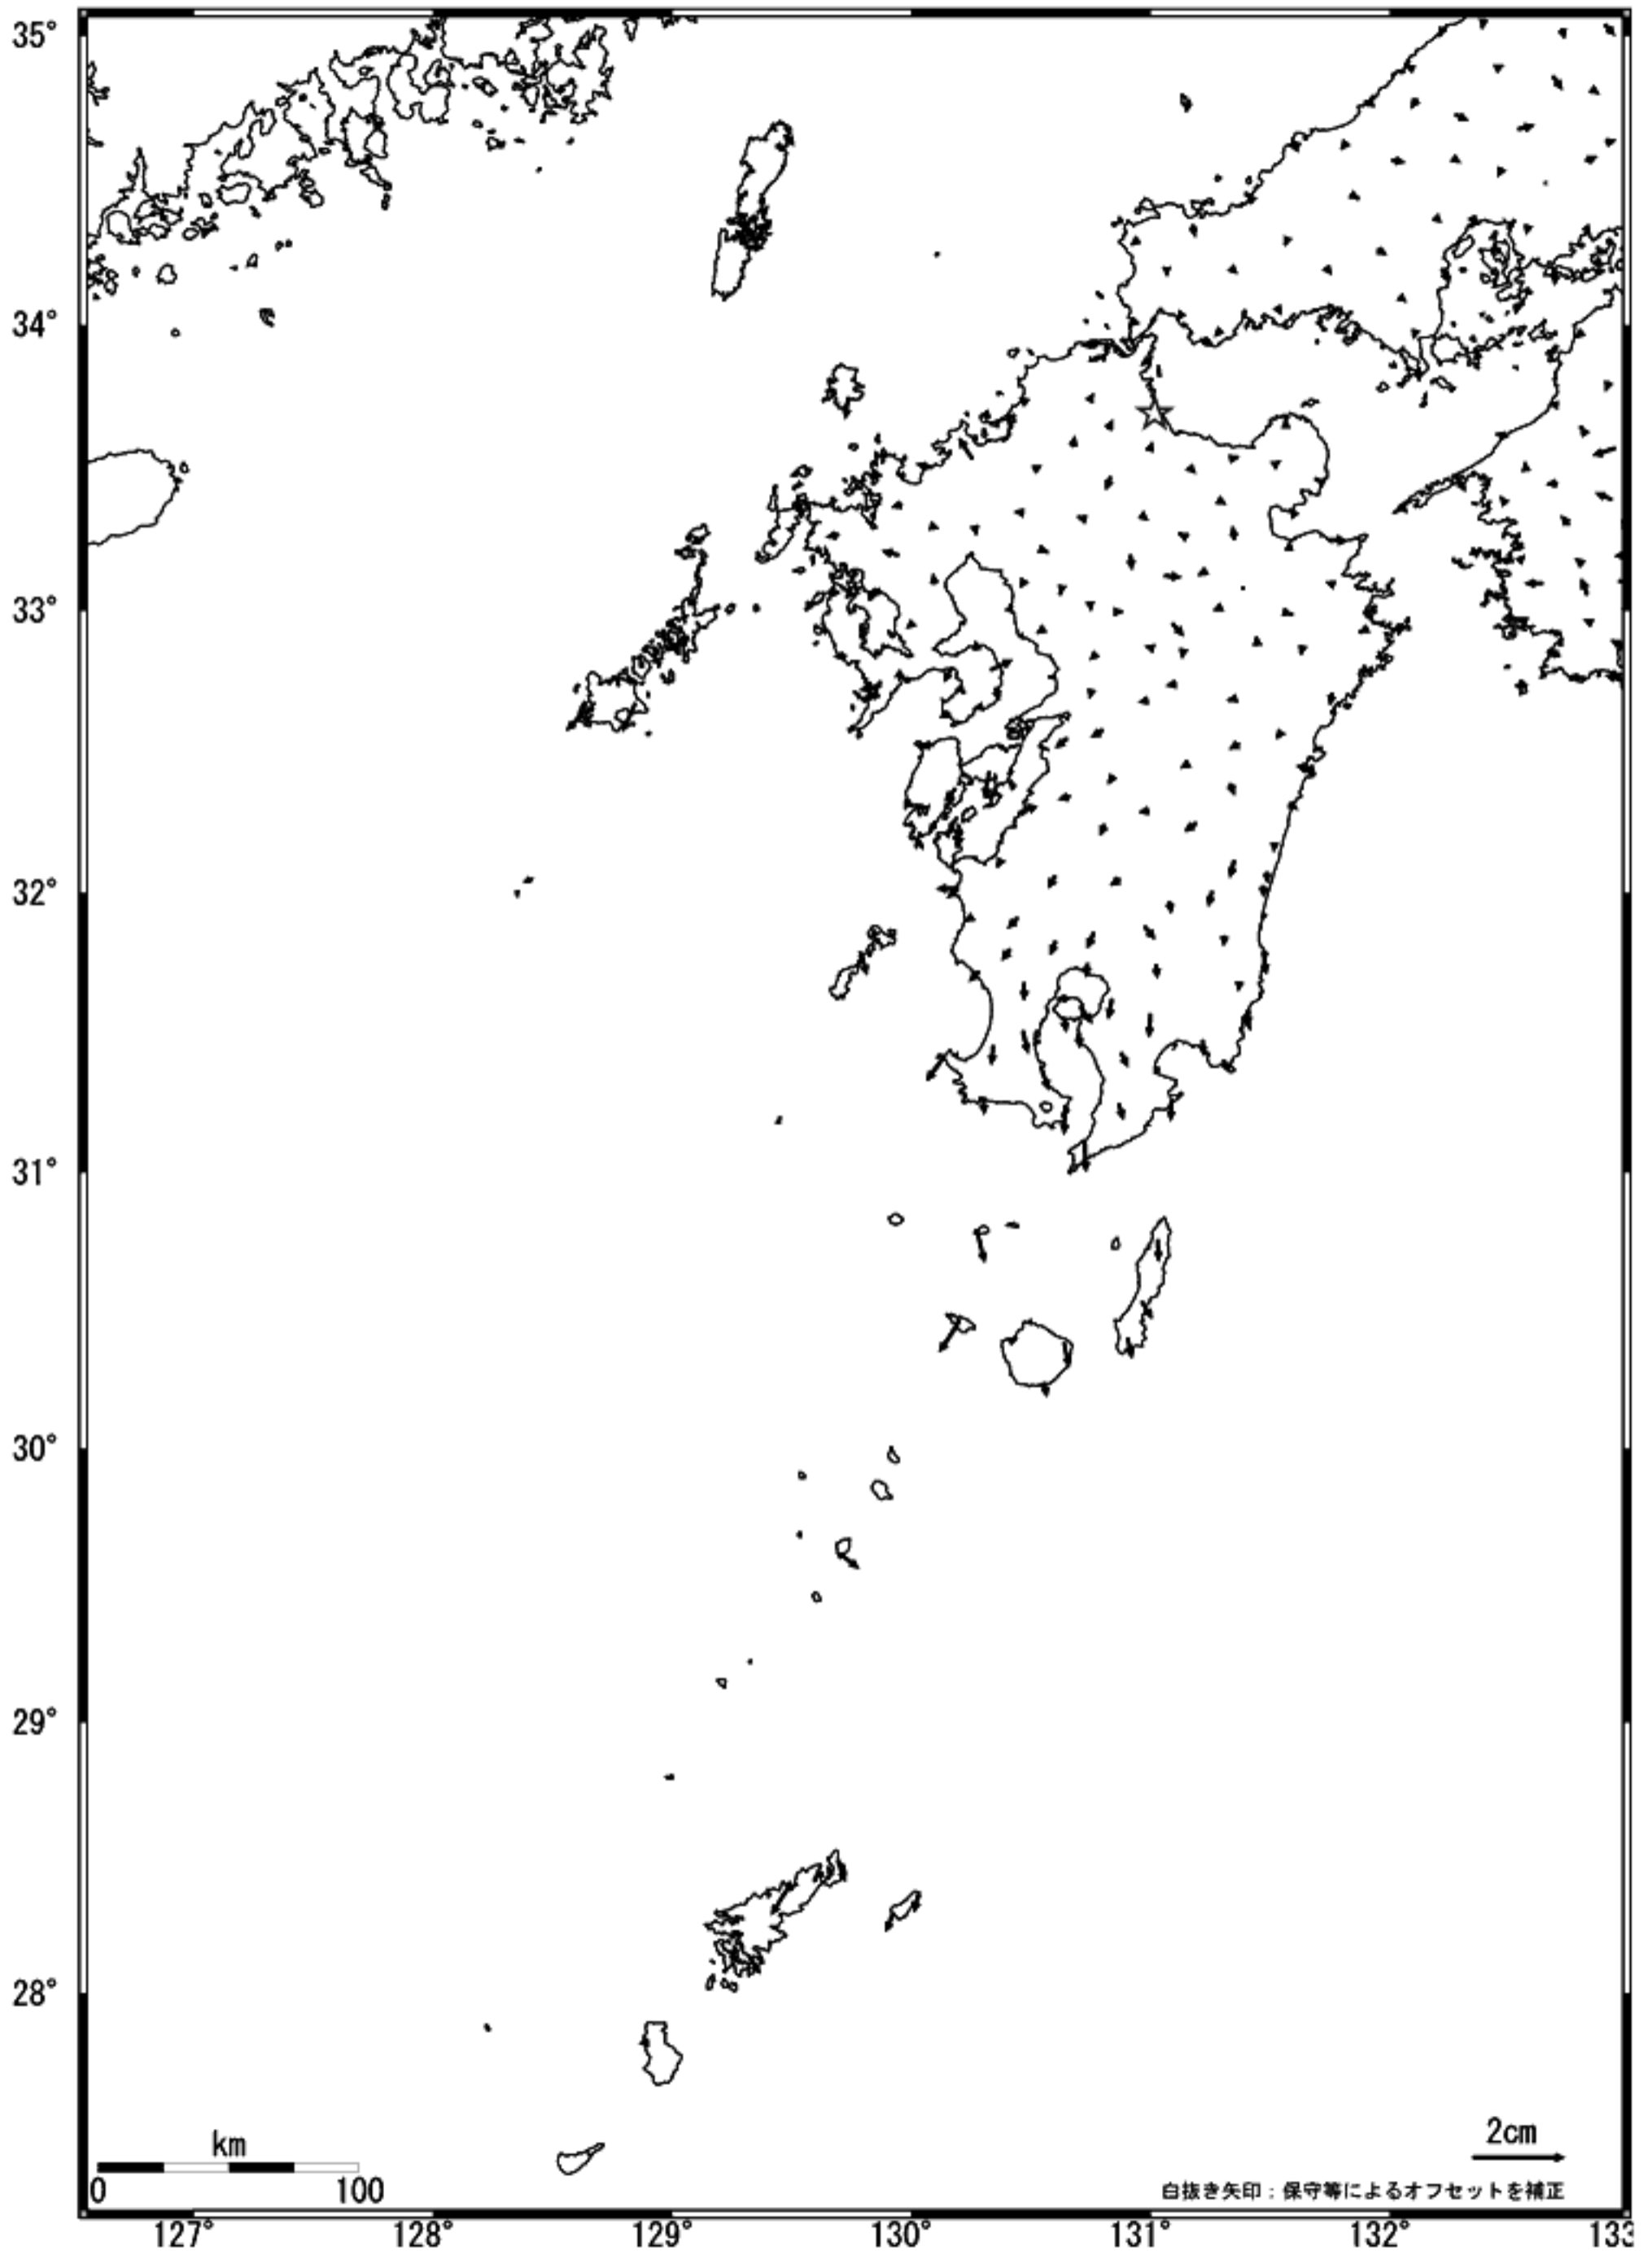

# 九州地方の地殻変動 (水平) -1ヶ月-

基準期間: 2006/07/10-2006/07/19 [F2: 最終解]

比較期間: 2006/08/10-2006/08/19 [F2: 最終解]

☆固定局: 行橋(960686)

国土地理院