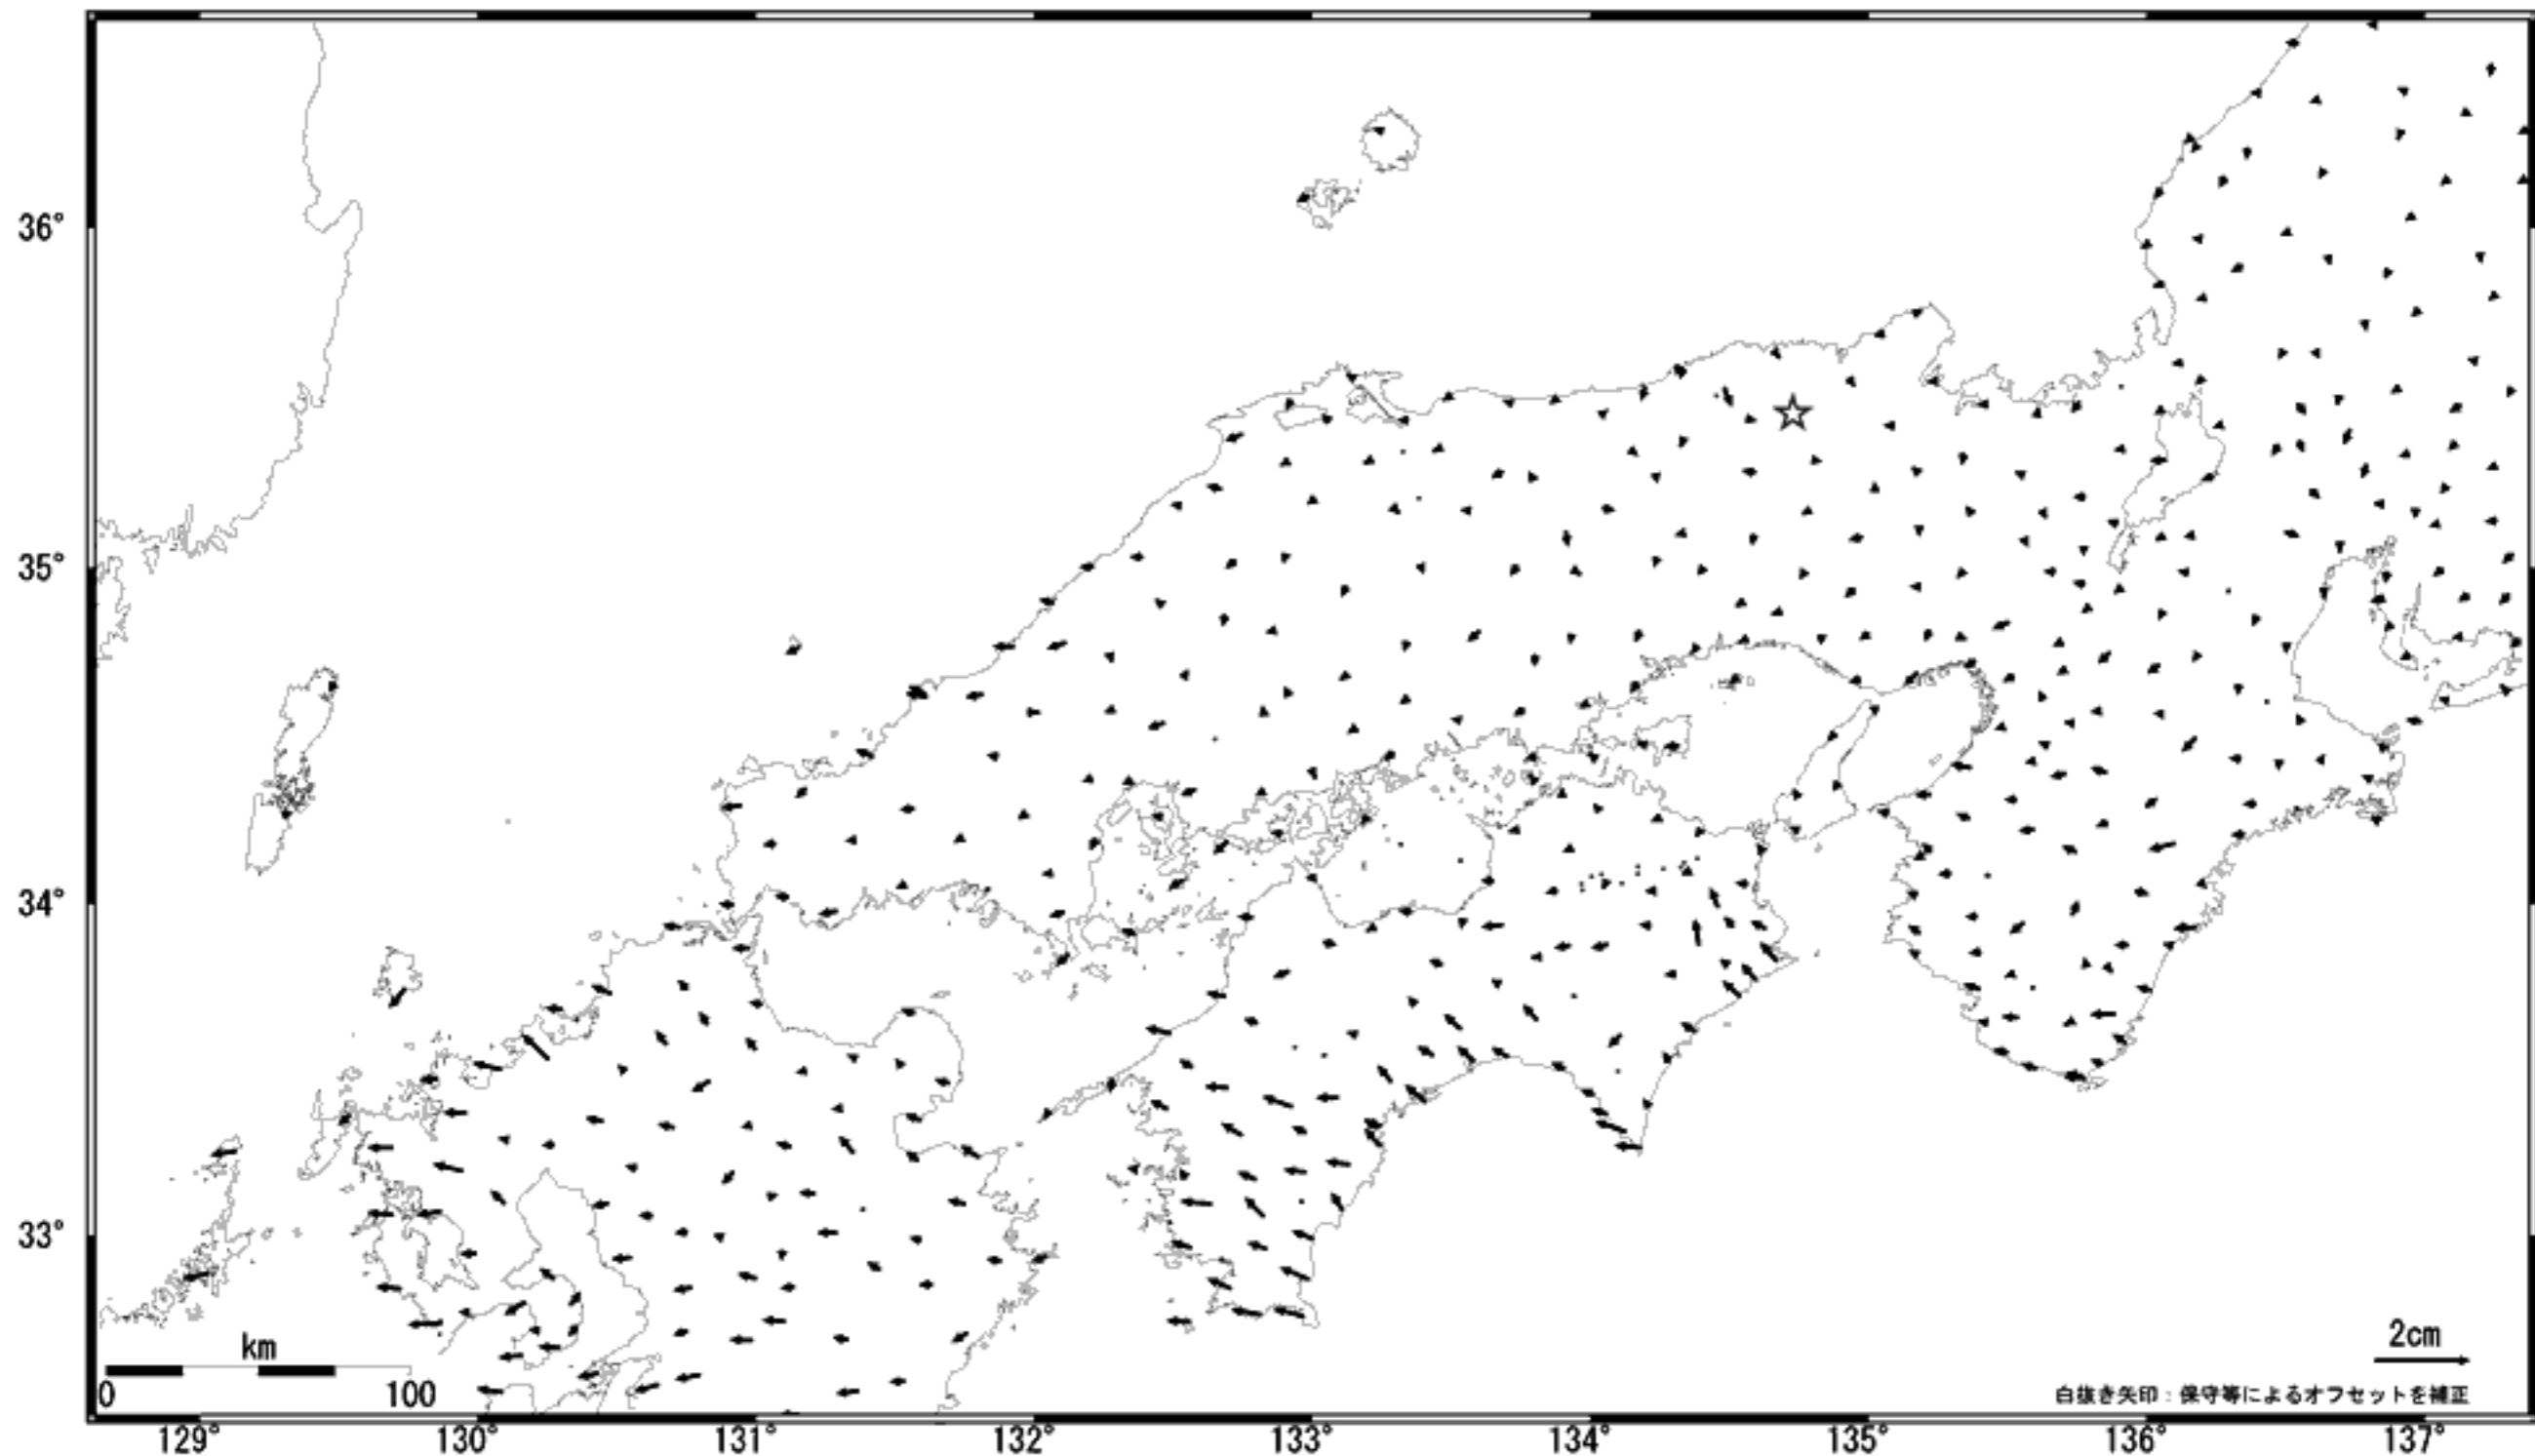

近畿・中国・四国地方の地殻変動 (水平) -1ヶ月-

基準期間: 2006/07/10-2006/07/19 [F2:最終解]

比較期間: 2006/08/10-2006/08/19 [F2:最終解]

☆固定局: 兵庫日高(960646)

国土地理院