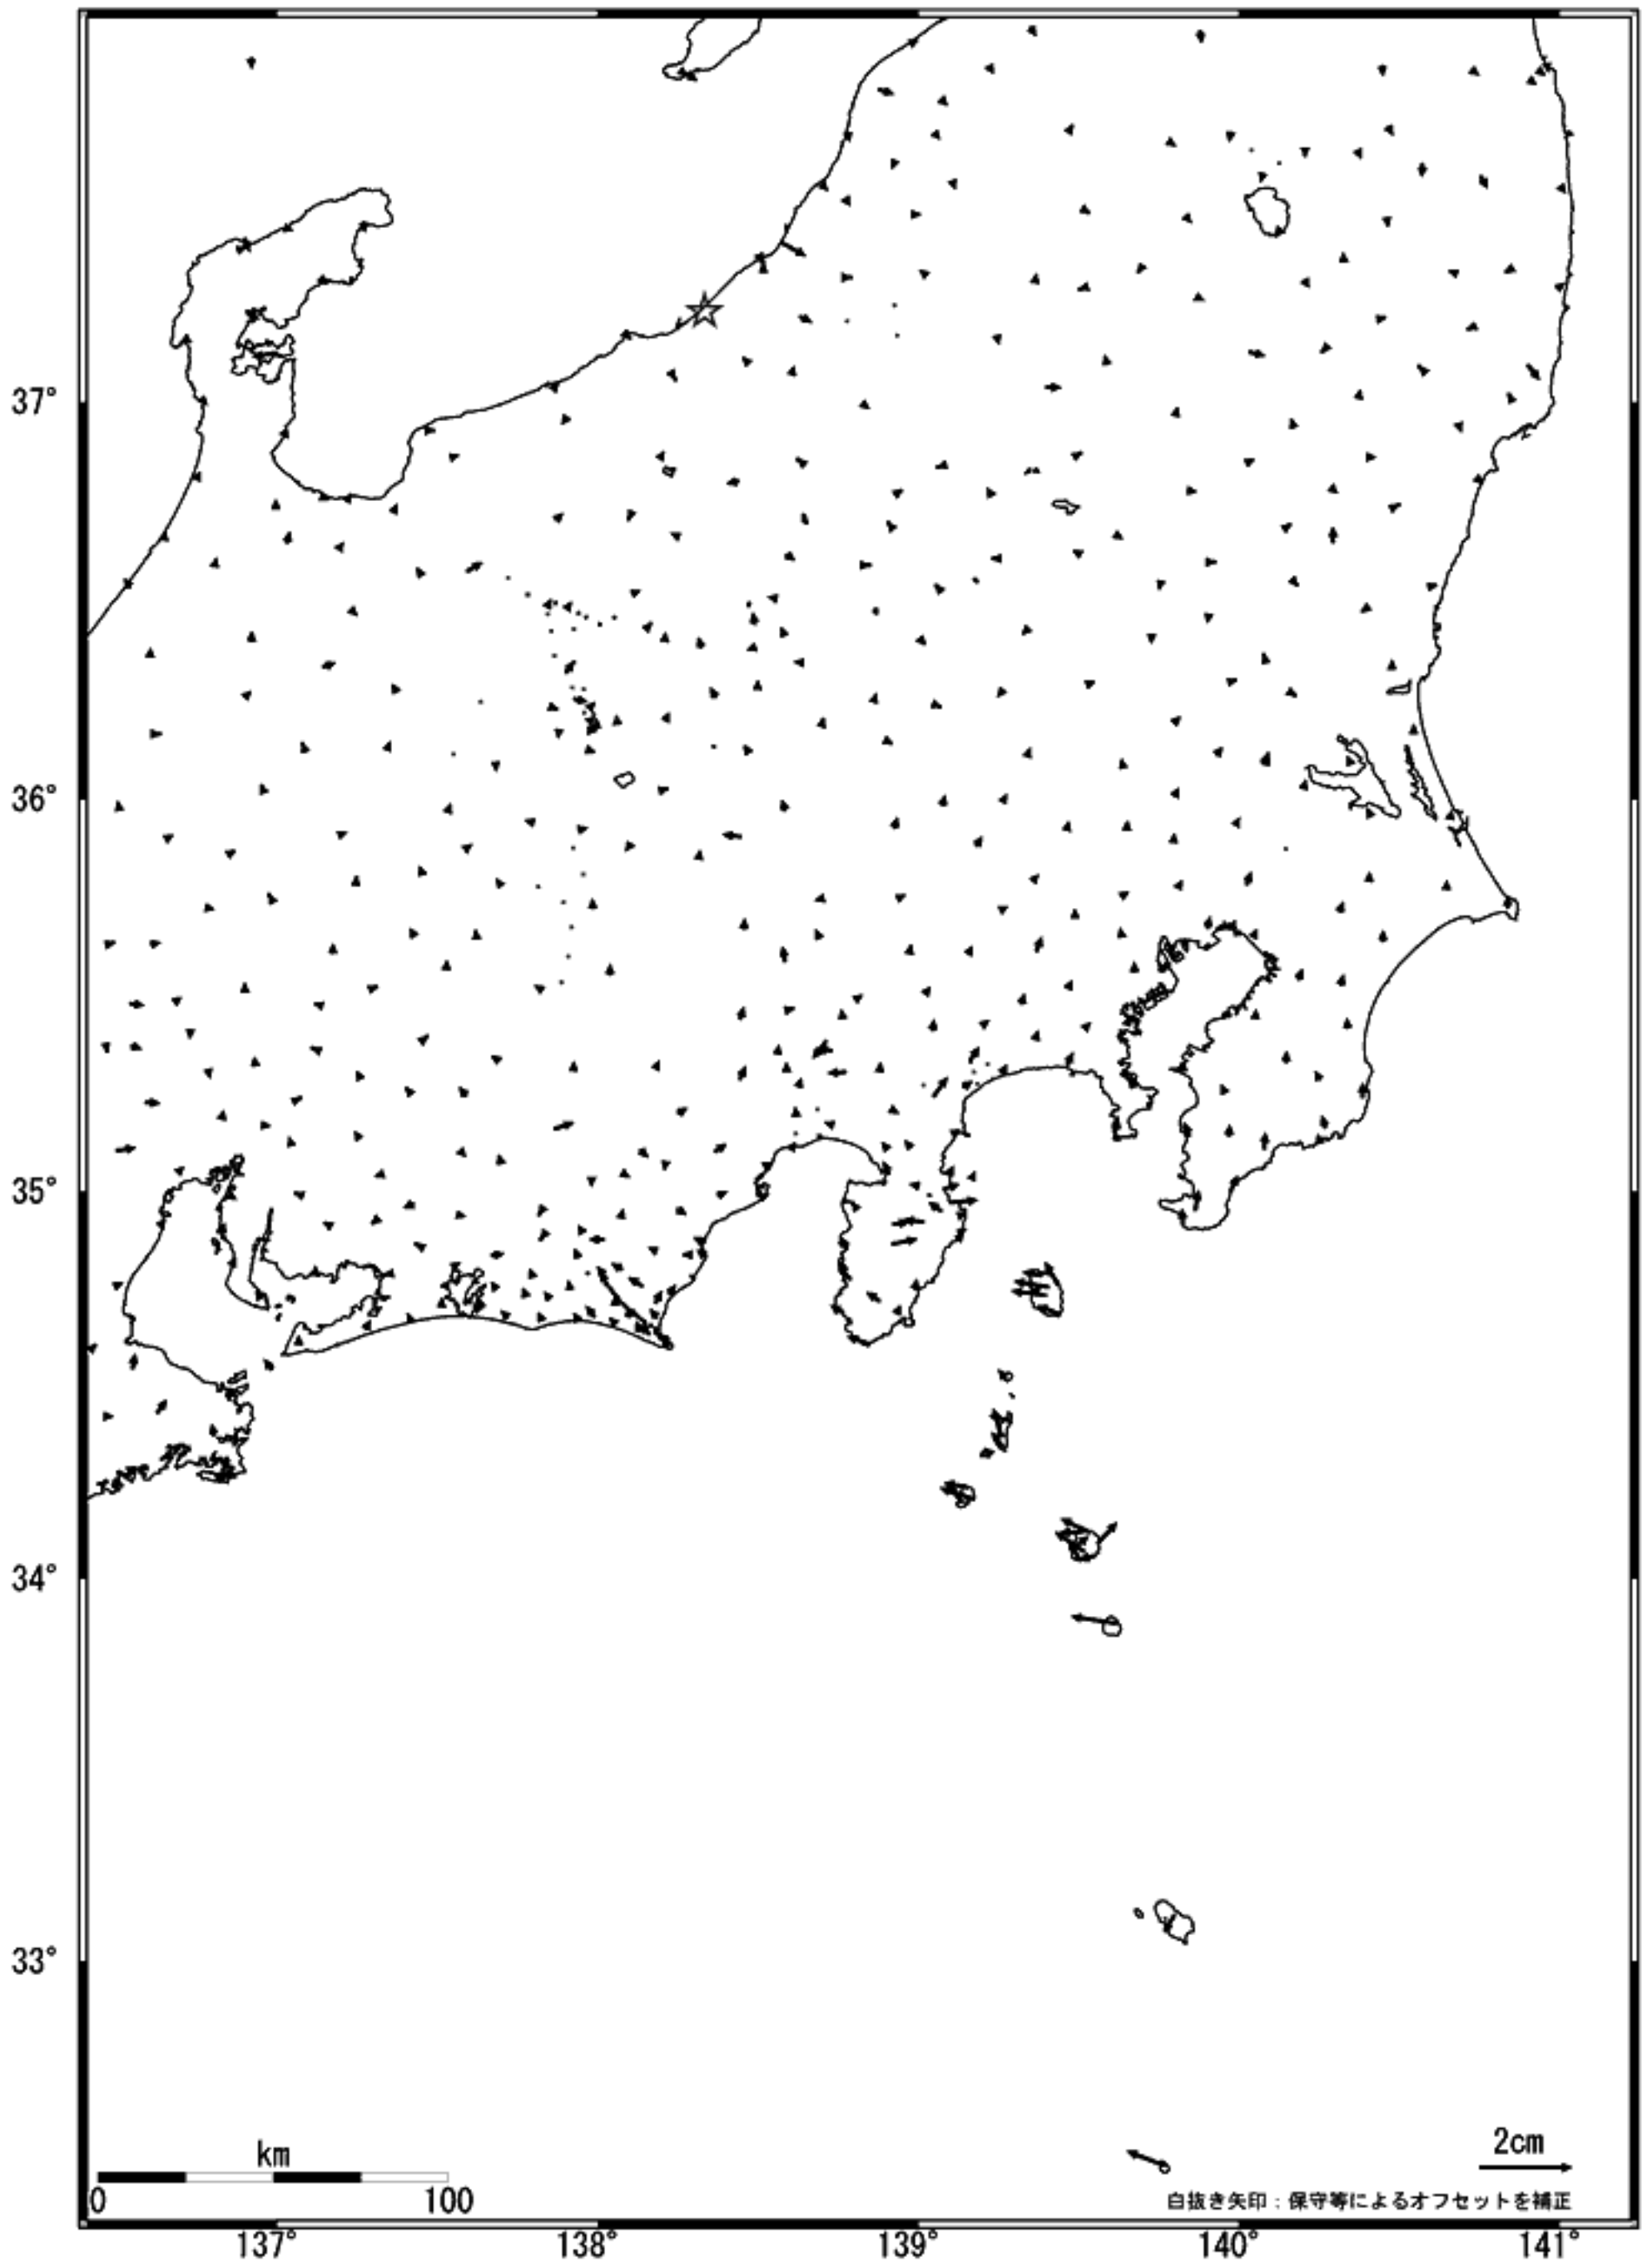

関東・中部地方の地殻変動 (水平) -1ヶ月-

基準期間: 2006/07/10-2006/07/19 [F2: 最終解]

比較期間: 2006/08/10-2006/08/19 [F2: 最終解]

☆固定局: 大湯(950241)

国土地理院