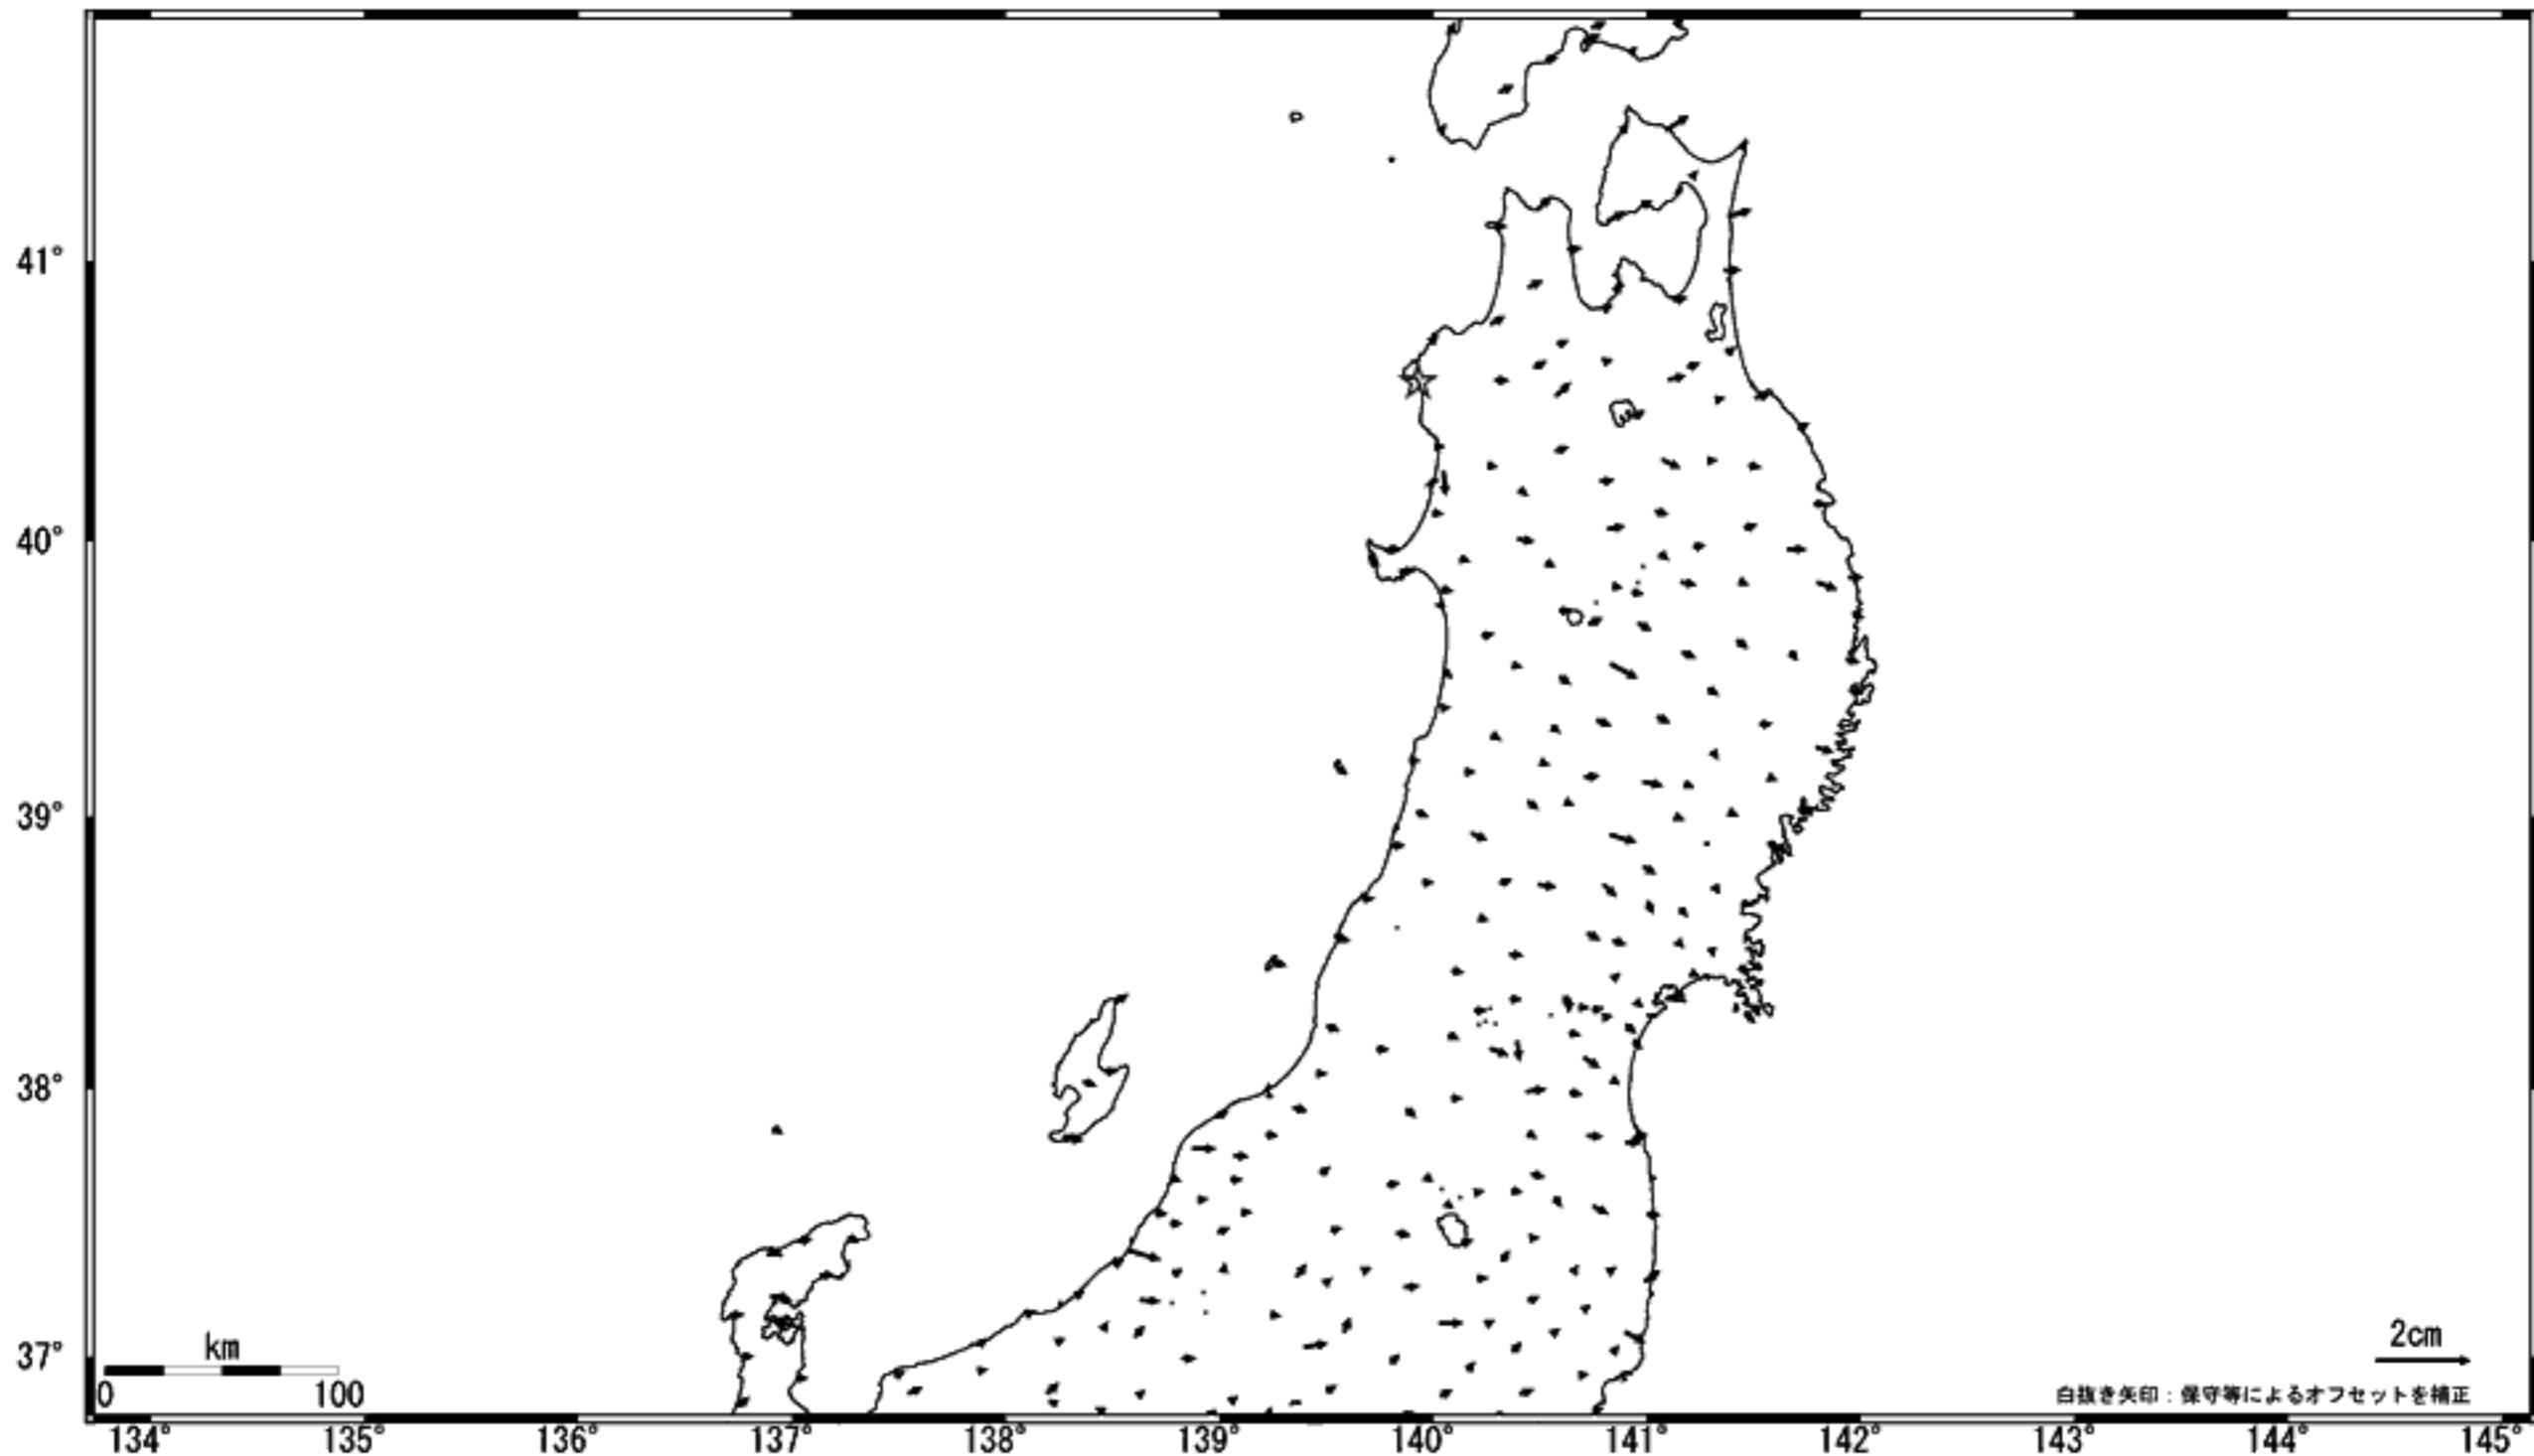

東北地方の地殻変動 (水平) -1ヶ月-

基準期間:2006/07/10-2006/07/19[F2:最終解]

比較期間:2006/08/10-2006/08/19[F2:最終解]

☆固定局: 岩崎(950154)

国土地理院