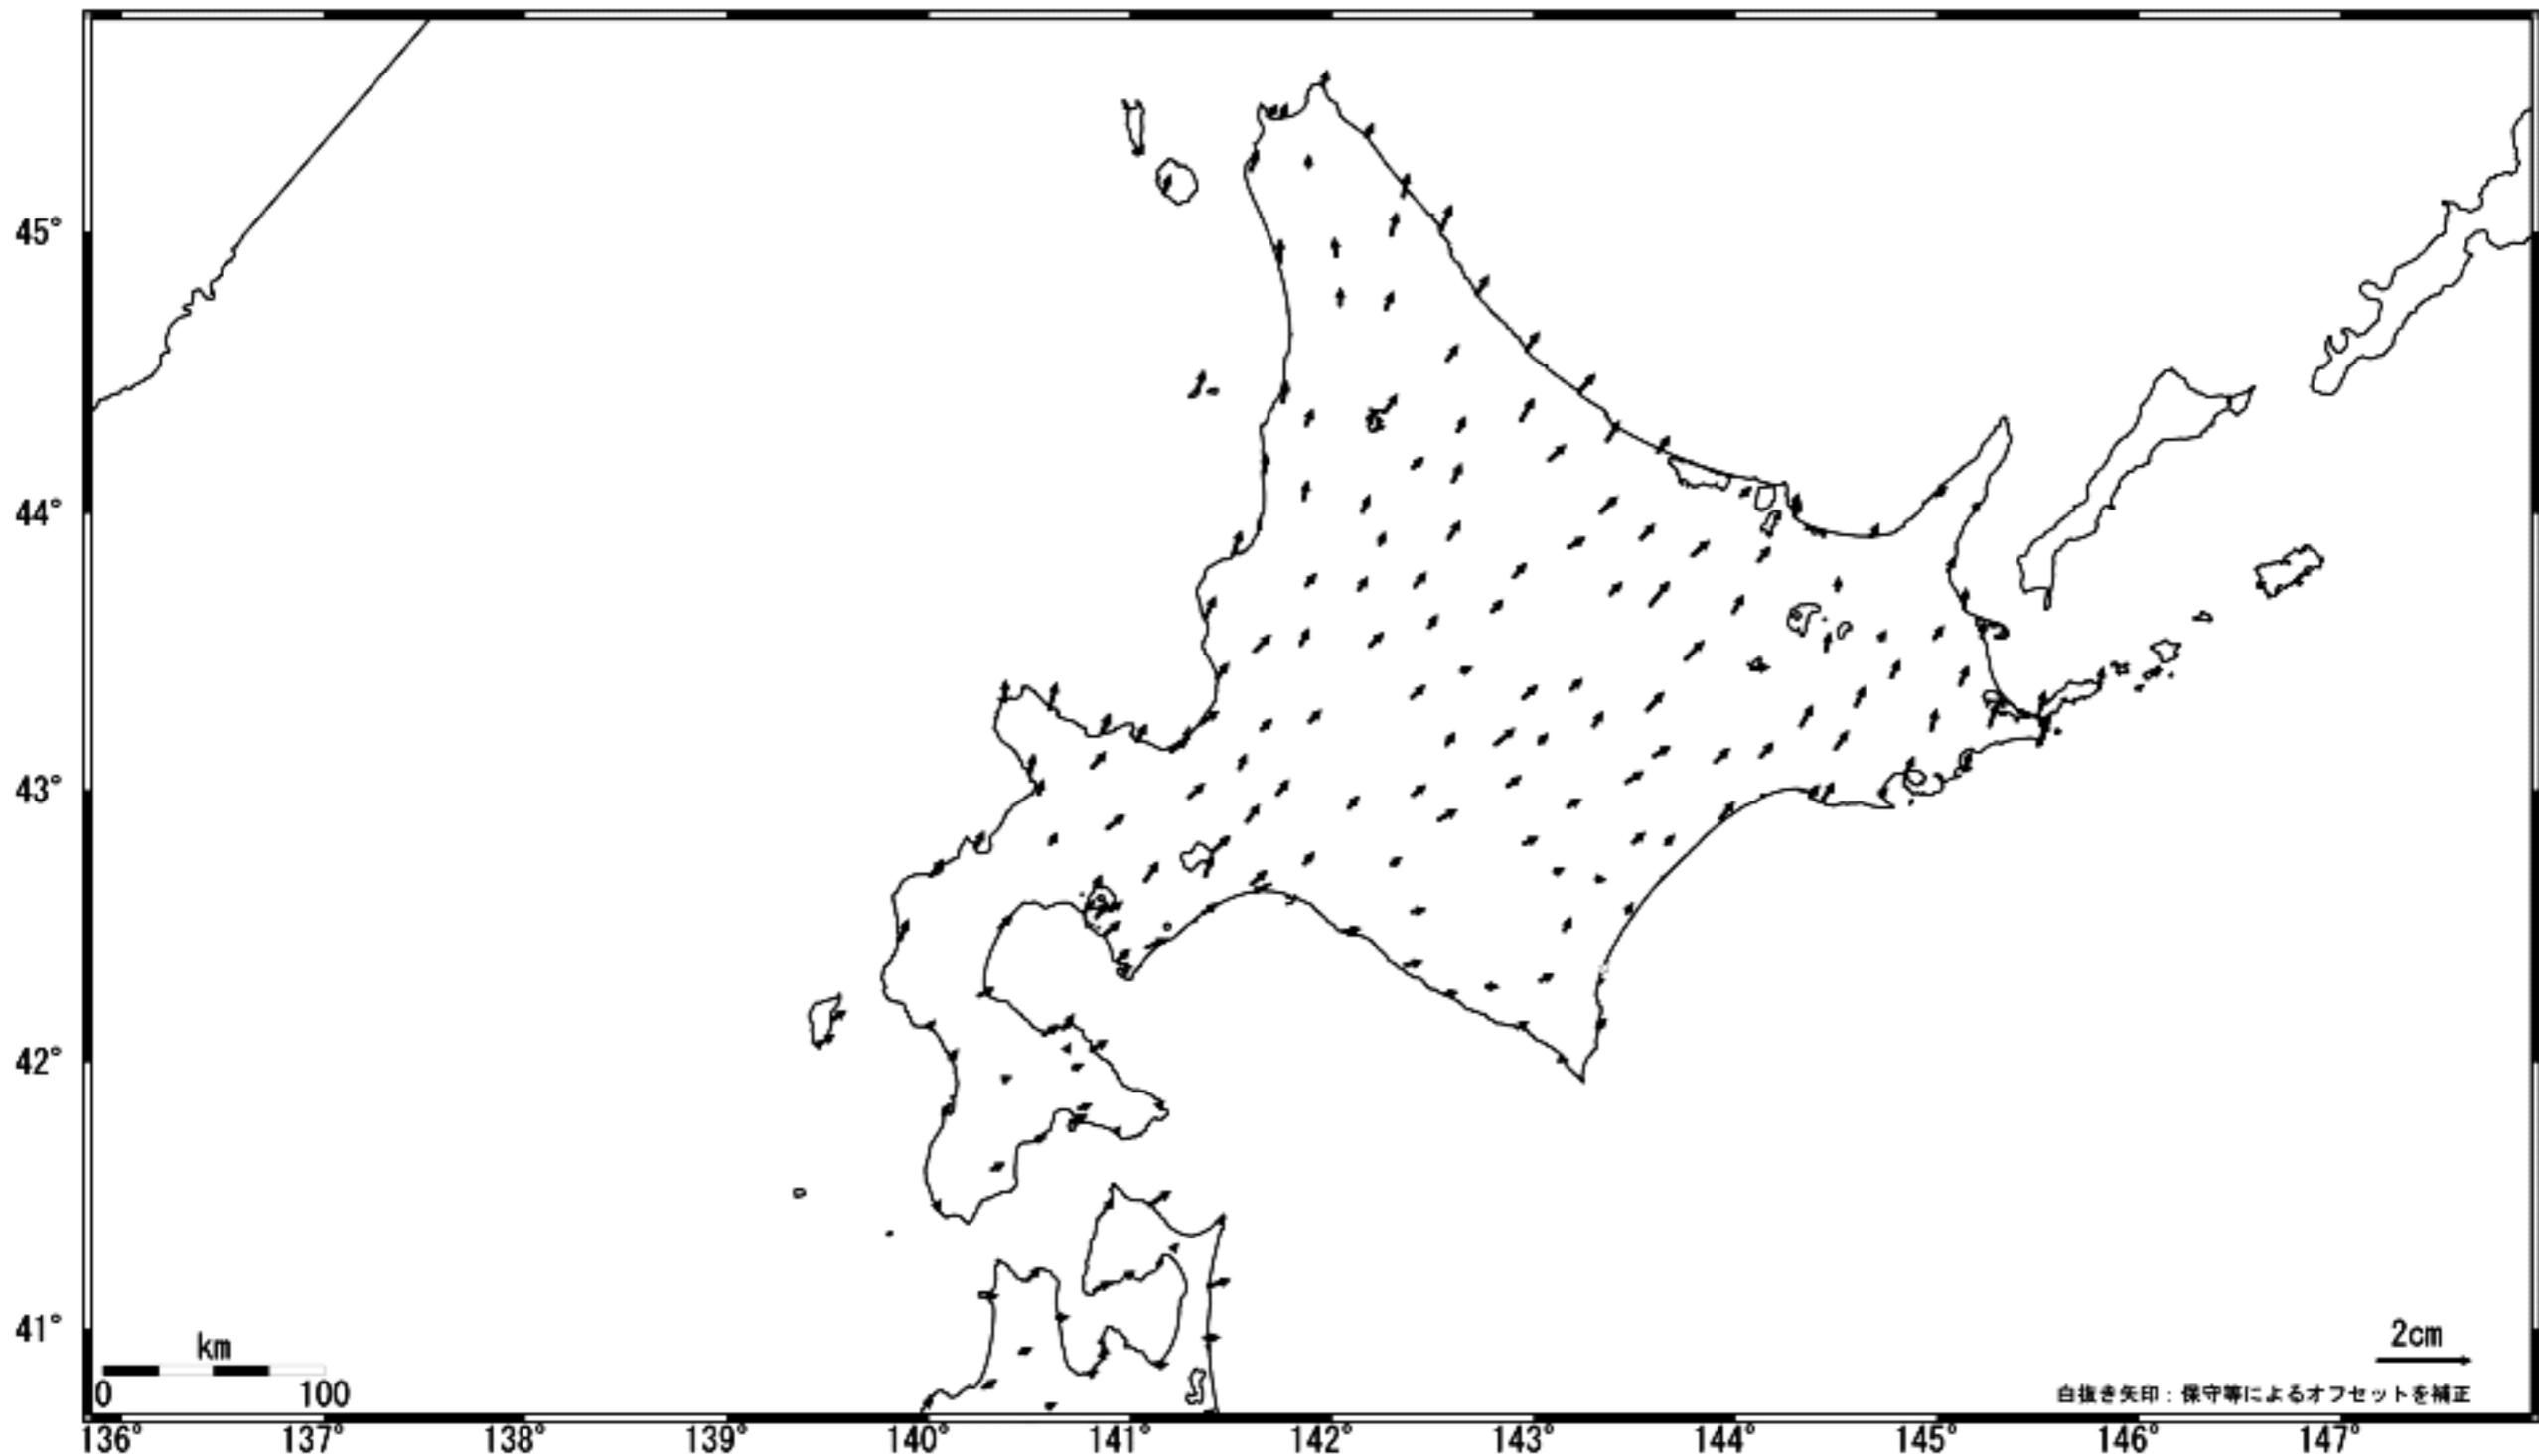

北海道地方の地殻変動 (水平) -1ヶ月-

基準期間: 2006/07/10-2006/07/19 [F2: 最終解]

比較期間: 2006/08/10-2006/08/19 [F2: 最終解]

☆固定局: 岩崎 (950154)

国土地理院