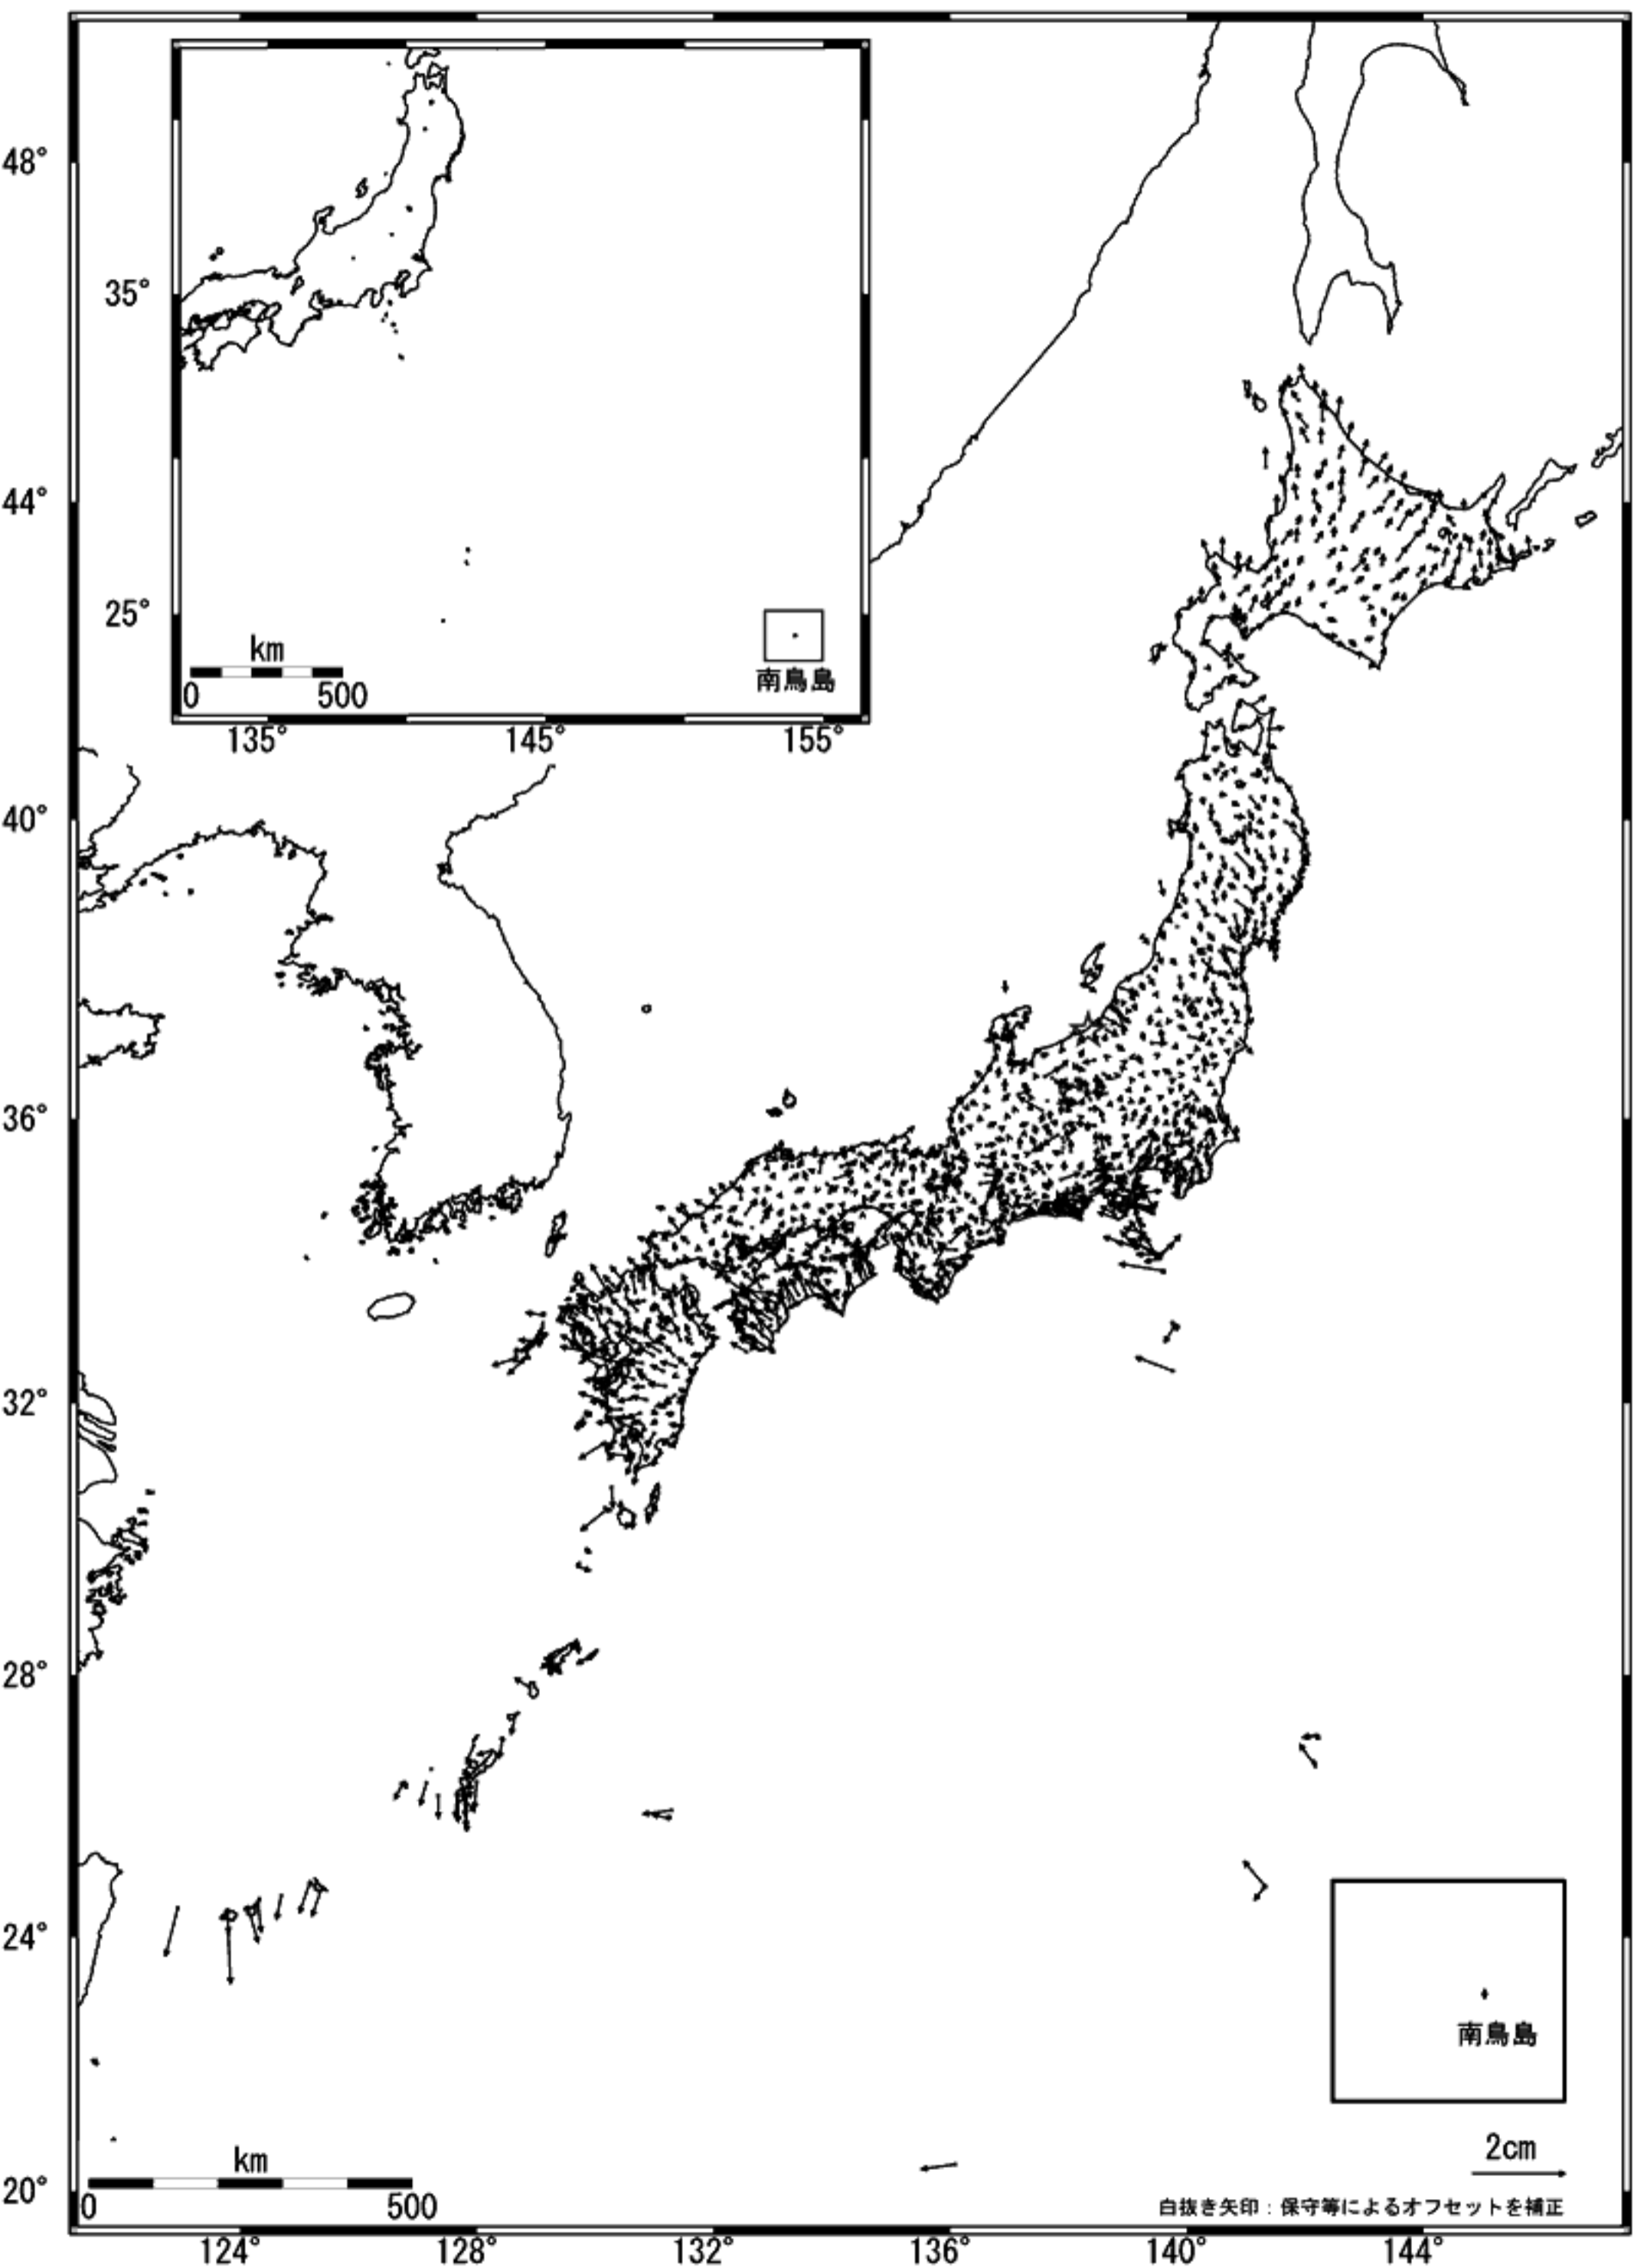

# 全国の地殻変動 (水平) -1ヶ月-

基準期間: 2006/07/10-2006/07/19 [F2: 最終解]

比較期間: 2006/08/10-2006/08/19 [F2: 最終解]

☆固定局: 大湊 (950241)

国土地理院