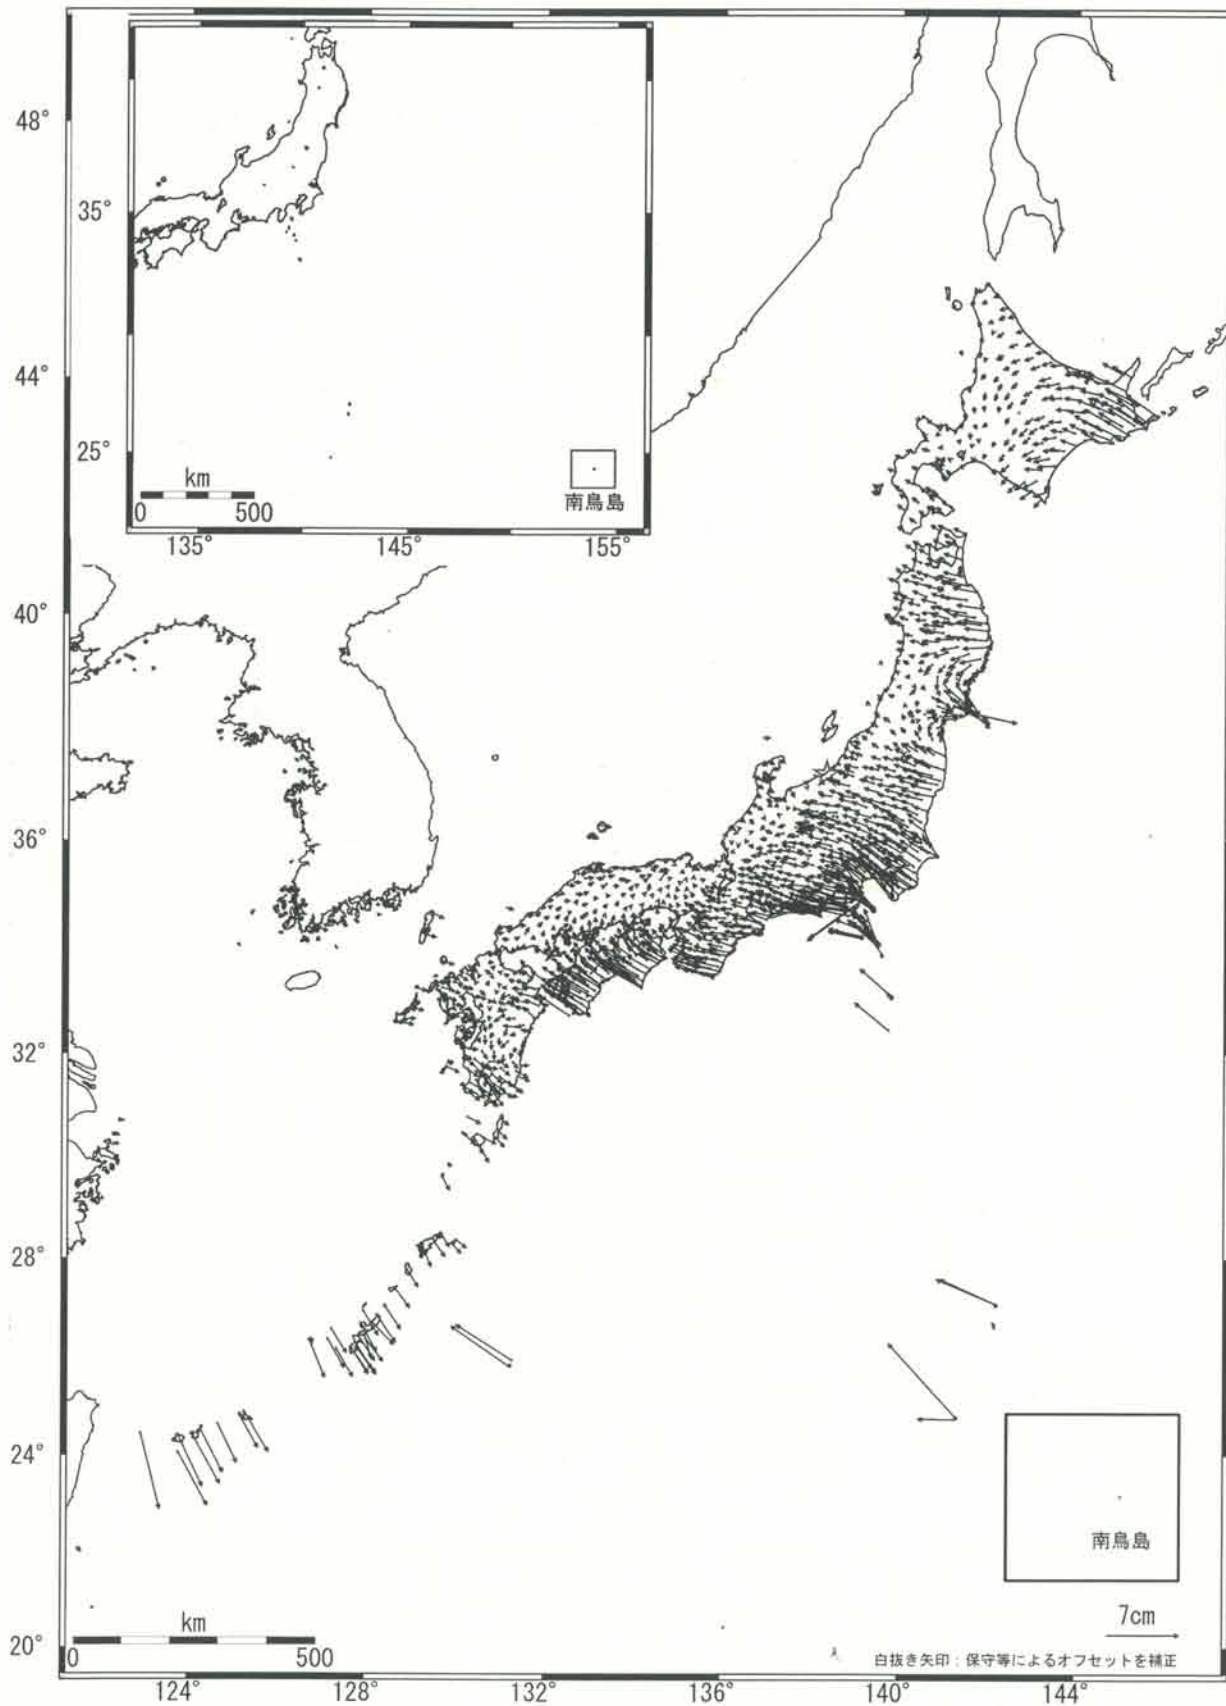

全国の地殻変動 (水平) -1年間-

基準期間: 2005/07/06-2005/07/15 [F2: 最終解]

比較期間: 2006/07/06-2006/07/15 [F2: 最終解]

☆固定局: 大湯(950241)

国土地理院