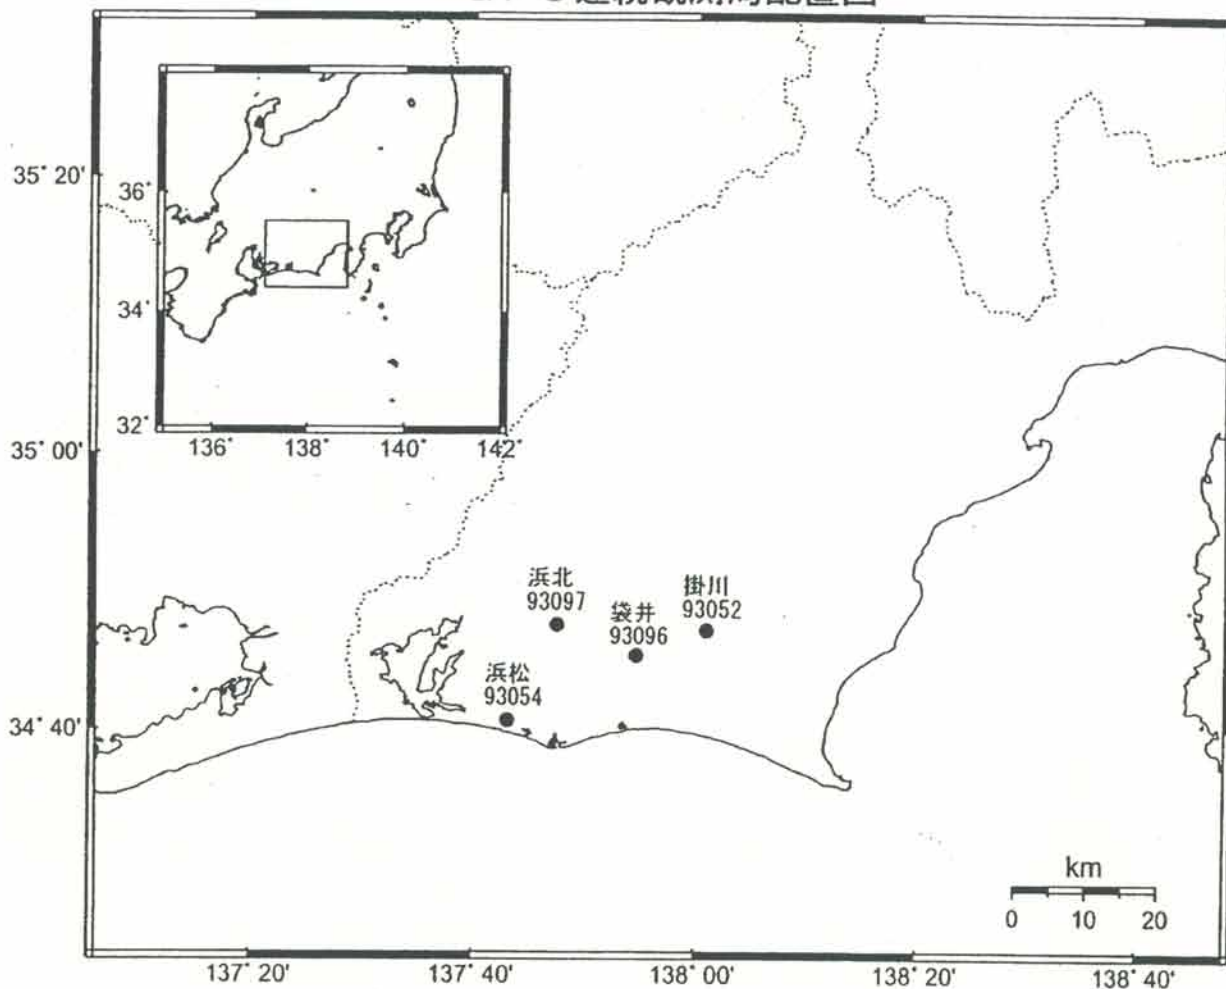

GPS連続観測局配置図

電子基準点のアンテナ交換等一覧表

電子基準点名	番号	アンテナ交換	レドーム設置	アンテナ高変更	周辺伐採
掛川	93052	2003/5/12	2003/2/12		
浜松	93054	2003/5/14	2003/5/14		
袋井	93096	2003/3/3	2003/2/15	2003/5/20	2003/11/21
浜北	93097	2003/2/28	2003/2/14		