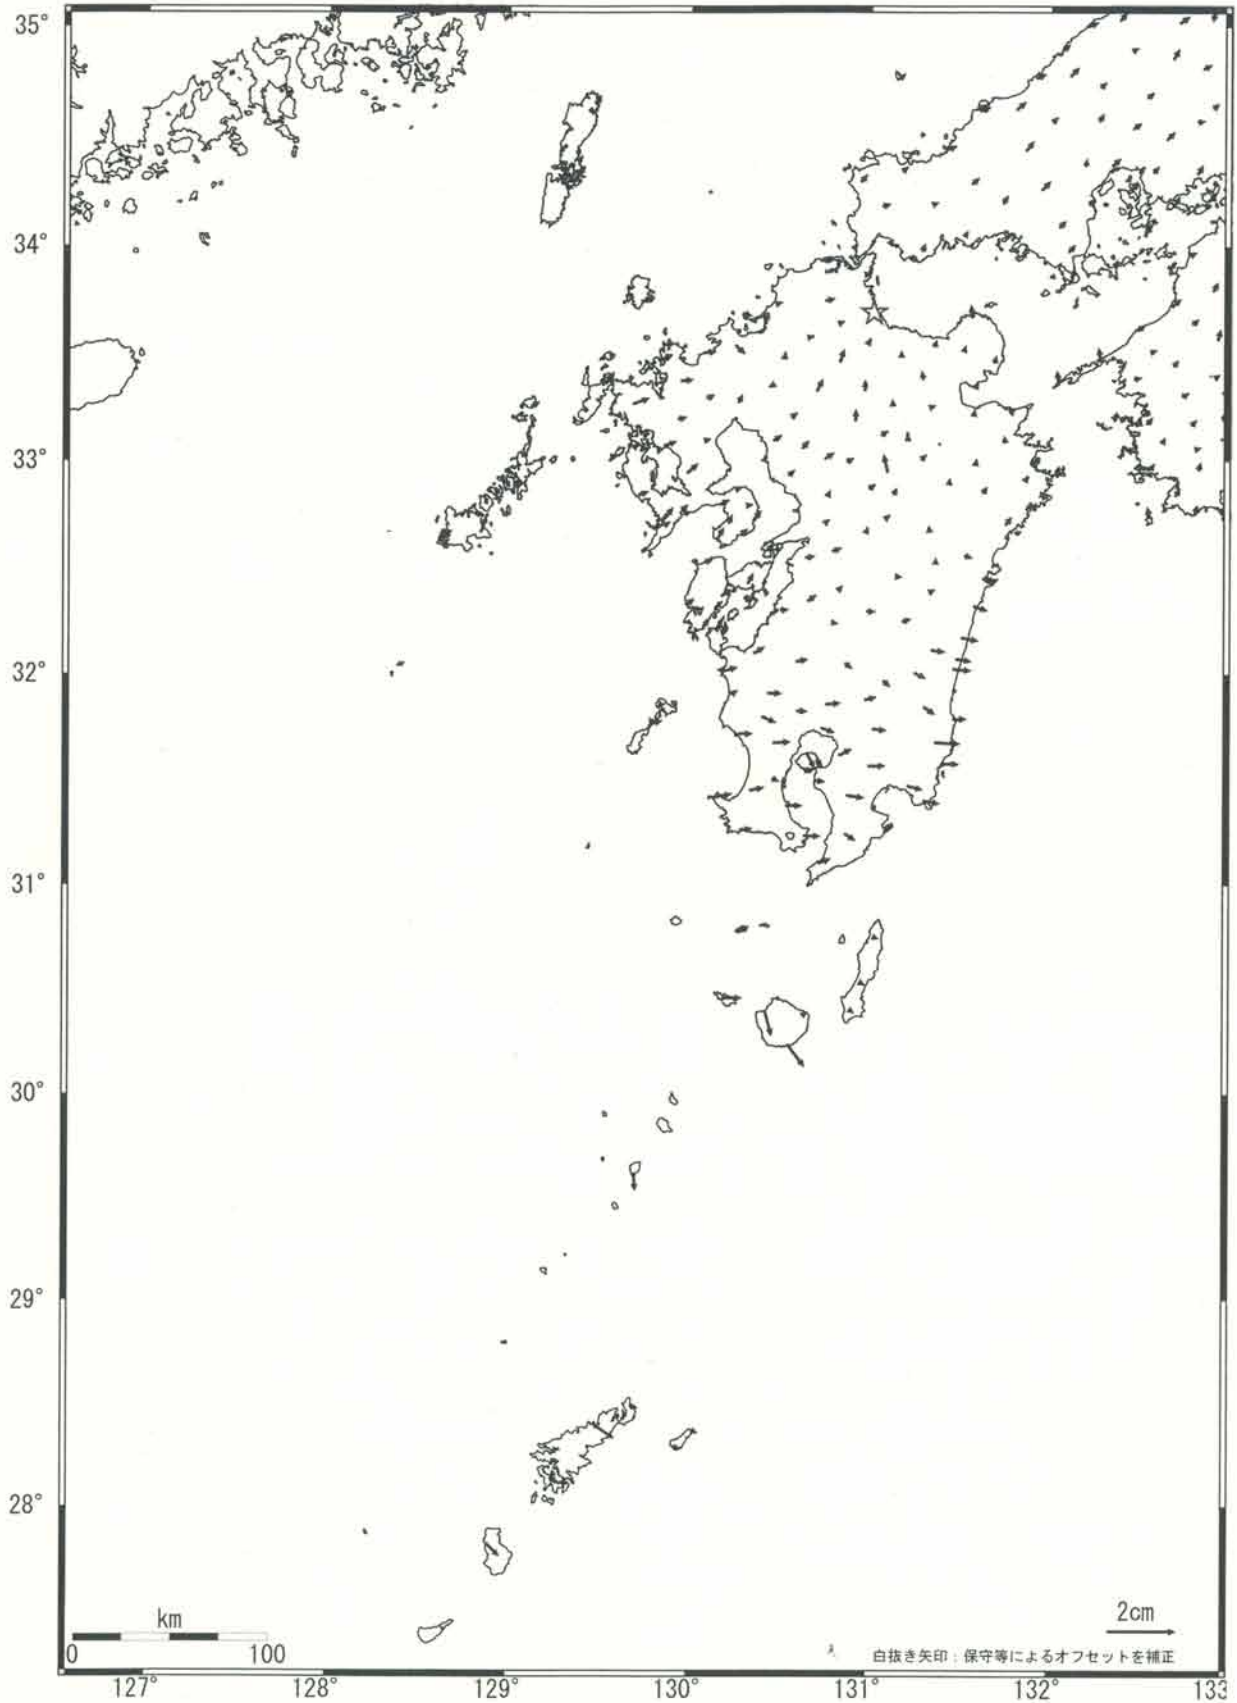

九州地方の地殻変動 (水平) -1ヶ月-

基準期間: 2006/06/06-2006/06/15 [F2: 最終解]
比較期間: 2006/07/06-2006/07/15 [F2: 最終解]

☆固定局: 行橋(960686)

国土地理院