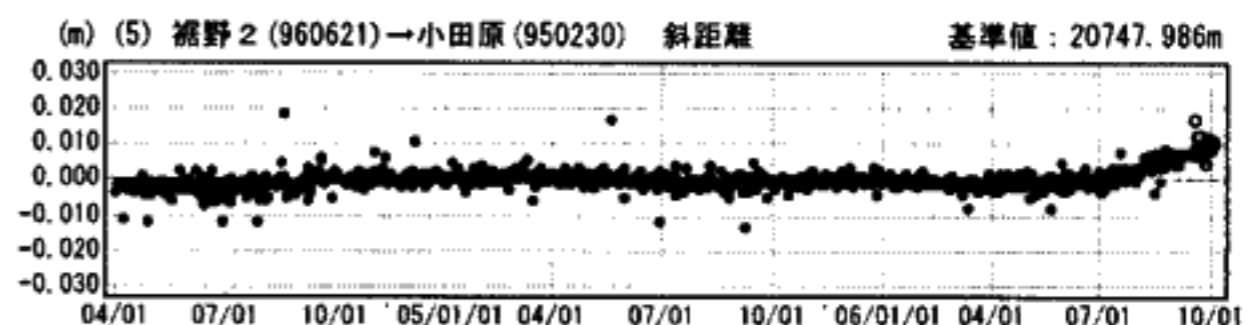

# 箱根山周辺の地殻変動

基準期間: 2006/06/01-2006/06/10 [F2: 最終解]  
 比較期間: 2006/09/26-2006/10/05 [R2: 速報解]

☆固定局: 富士宮1 (93071)

国土地理院

## 基線変化グラフ

期間: 2004/04/01~2006/10/05 JST

## 基線変化グラフ

期間: 2004/04/01~2006/10/05 JST

●— [F2: 最終解] ○— [R2: 速報解]

国土地理院