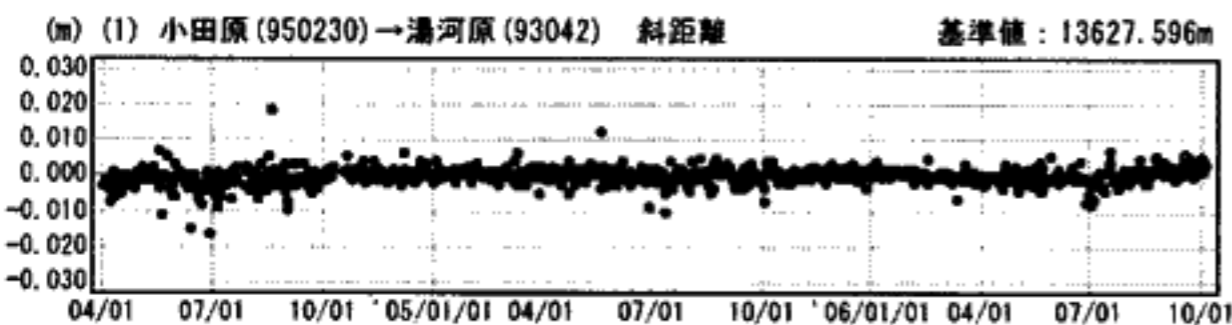

# 箱根山周辺の地殻変動

基準期間: 2006/06/01-2006/06/10 [F2: 最終解]  
 比較期間: 2006/09/26-2006/10/05 [R2: 速報解]

☆固定局: 富士宮1 (93071)

国土地理院

## 基線変化グラフ

期間: 2004/04/01~2006/10/05 JST

## 基線変化グラフ

期間: 2004/04/01~2006/10/05 JST

●— [F2: 最終解] ○— [R2: 速報解]

国土地理院