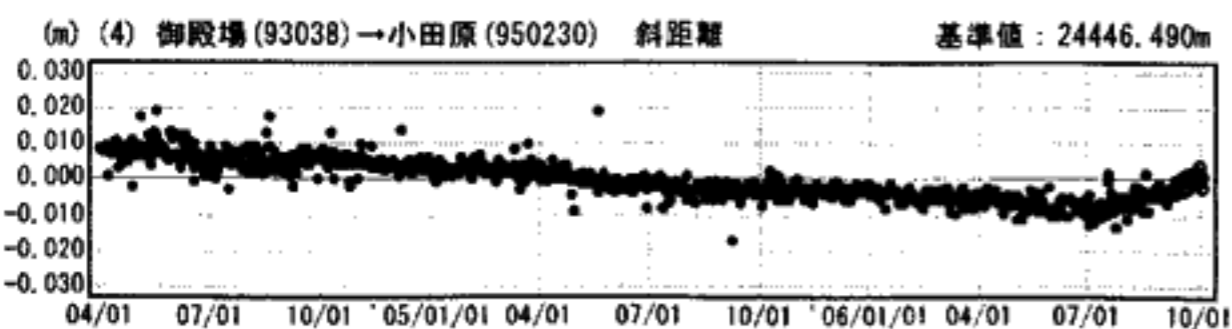

# 箱根山周辺の地殻変動

基準期間: 2006/06/01-2006/06/10 [F2: 最終解]  
 比較期間: 2006/09/26-2006/10/05 [R2: 速報解]

☆固定局: 富士宮1 (93071)

国土地理院

## 基線変化グラフ

期間: 2004/04/01~2006/10/05 JST

## 基線変化グラフ

期間: 2004/04/01~2006/10/05 JST

●— [F2: 最終解] ○— [R2: 速報解]

国土地理院