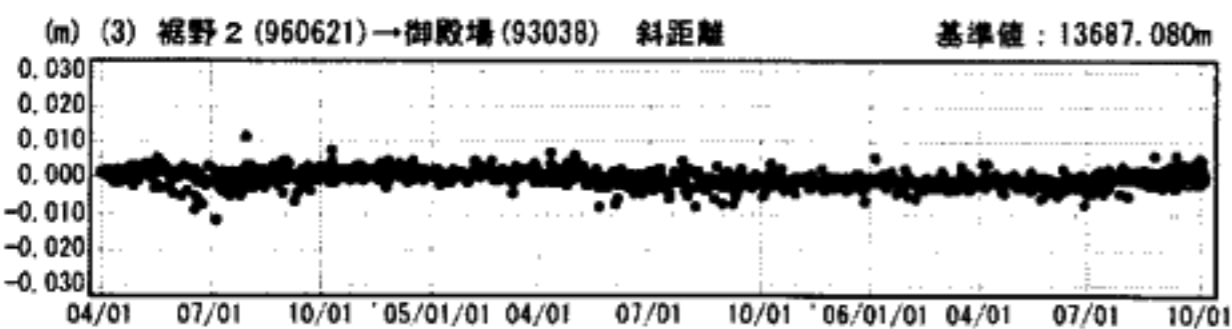

# 箱根山周辺の地殻変動

基準期間: 2006/06/01-2006/06/10 [F2: 最終解]  
 比較期間: 2006/09/26-2006/10/05 [R2: 速報解]

☆固定局: 富士宮1 (93071)

国土地理院

## 基線変化グラフ

期間: 2004/04/01~2006/10/05 JST

## 基線変化グラフ

期間: 2004/04/01~2006/10/05 JST

●— [F2: 最終解] ○— [R2: 速報解]

国土地理院