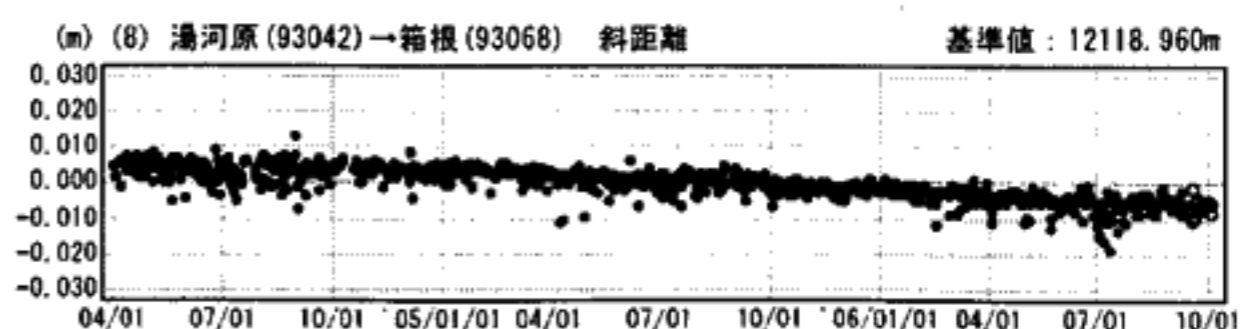

# 箱根山周辺の地殻変動

基準期間: 2006/06/01-2006/06/10 [F2: 最終解]  
 比較期間: 2006/09/26-2006/10/05 [R2: 速報解]

☆固定局: 富士宮1 (93071)

国土地理院

## 基線変化グラフ

期間: 2004/04/01~2006/10/05 JST

## 基線変化グラフ

期間: 2004/04/01~2006/10/05 JST

●— [F2: 最終解] ○— [R2: 速報解]

国土地理院