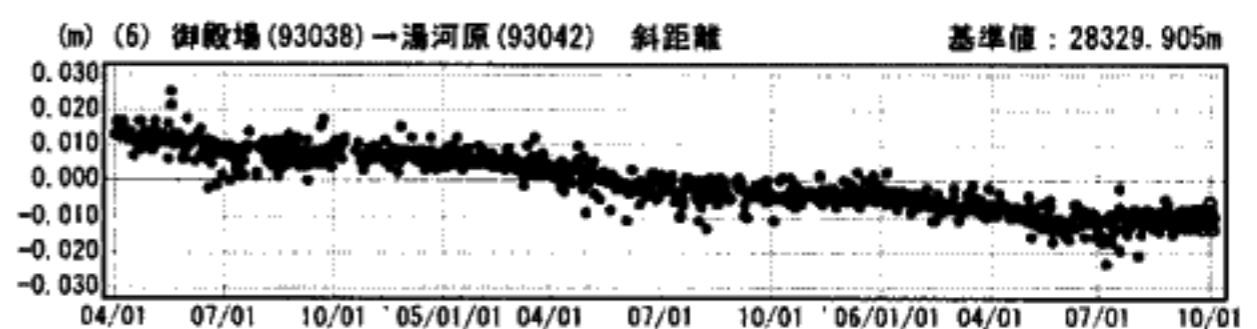

# 箱根山周辺の地殻変動

基準期間: 2006/06/01-2006/06/10 [F2: 最終解]  
 比較期間: 2006/09/26-2006/10/05 [R2: 速報解]

☆固定局: 富士宮1 (93071)

国土地理院

## 基線変化グラフ

期間: 2004/04/01~2006/10/05 JST

## 基線変化グラフ

期間: 2004/04/01~2006/10/05 JST

●— [F2: 最終解] ○— [R2: 速報解]

国土地理院