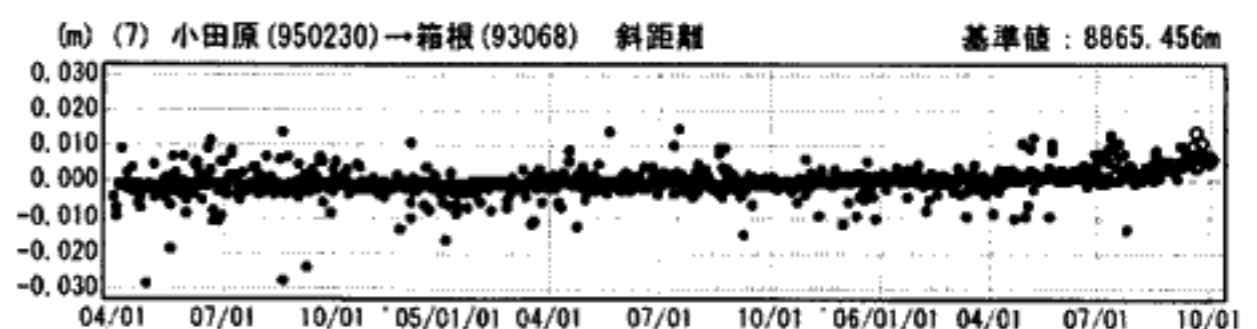

# 箱根山周辺の地殻変動

基準期間: 2006/06/01-2006/06/10 [F2: 最終解]  
 比較期間: 2006/09/26-2006/10/05 [R2: 速報解]

☆固定局: 富士宮1 (93071)

国土地理院

## 基線変化グラフ

期間: 2004/04/01~2006/10/05 JST

## 基線変化グラフ

期間: 2004/04/01~2006/10/05 JST

●— [F2: 最終解] ○— [R2: 速報解]

国土地理院