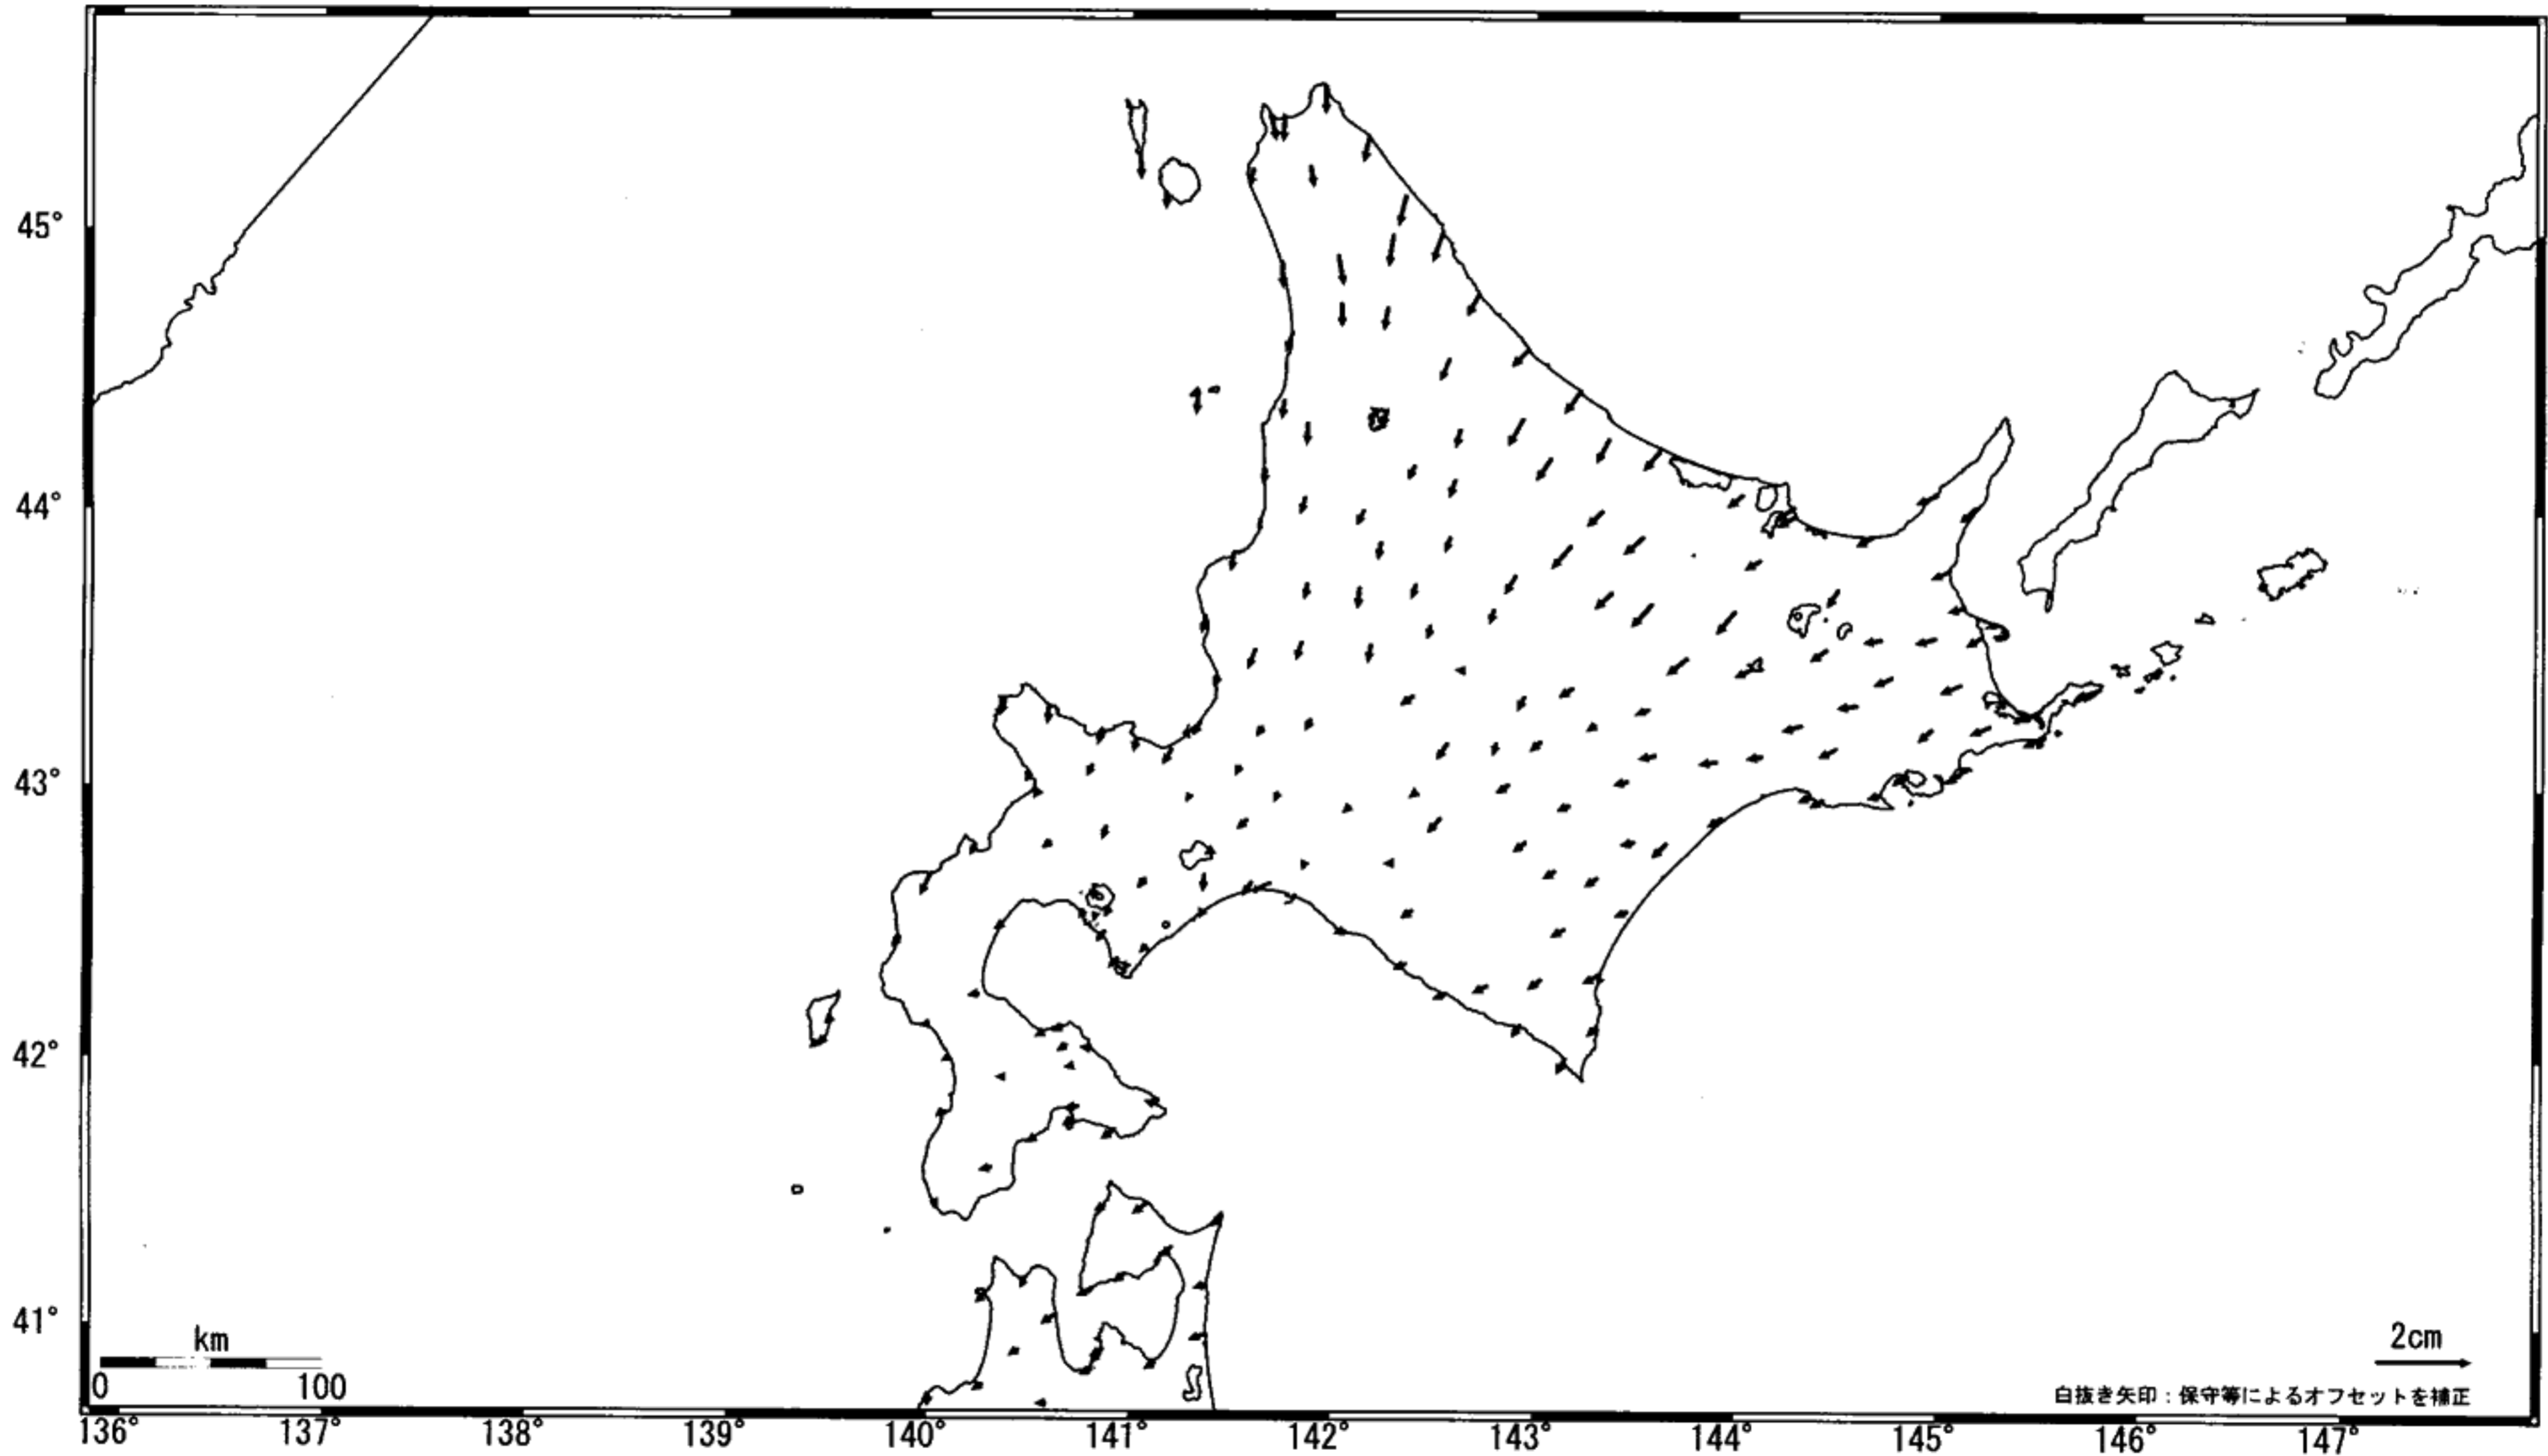

北海道地方の地殻変動 (水平) -1ヶ月-

基準期間: 2006/08/07-2006/08/16 [F2: 最終解]

比較期間: 2006/09/07-2006/09/16 [F2: 最終解]

☆固定局: 岩崎(950154)