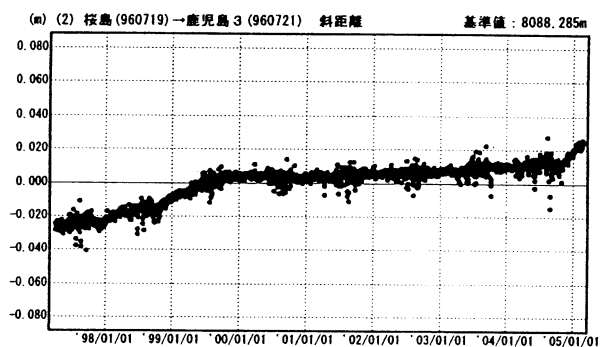

基準期間：2004/11/01~2004/11/15[F2:最終解]
比較期間：2005/02/14~2005/02/28[R2:速報解]

☆固定局：指宿(950490)

基線変化グラフ

期間：1997/04/01~2005/02/28 JST

基線変化グラフ

期間：1997/04/01~2005/02/28 JST

比高変化グラフ

期間：1997/04/01~2005/02/28 JST

比高変化グラフ

期間：1997/04/01~2005/02/28 JST

●---[F2:最終解] ○---[R2:速報解]