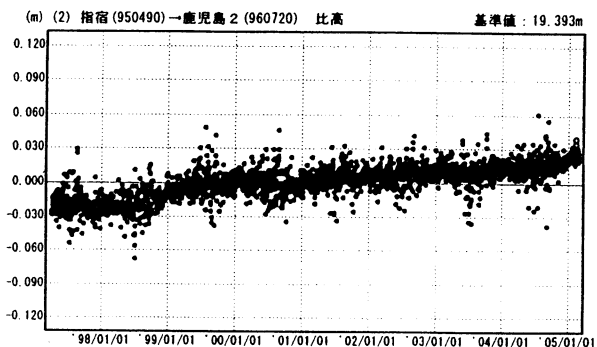

基準期間：2004/11/01~2004/11/15[F2:最終解]
比較期間：2005/02/14~2005/02/28[R2:速報解]

☆固定局：指宿(950490)

基線変化グラフ

期間：1997/04/01~2005/02/28 JST

基線変化グラフ

期間：1997/04/01~2005/02/28 JST

比高変化グラフ

期間：1997/04/01~2005/02/28 JST

比高変化グラフ

期間：1997/04/01~2005/02/28 JST

●---[F2:最終解] ○---[R2:速報解]