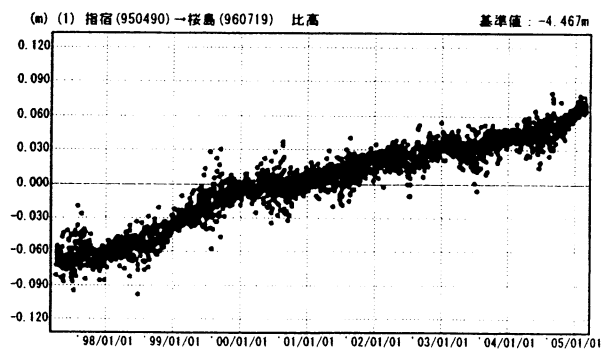

基準期間：2004/11/01~2004/11/15[F2:最終解]
比較期間：2005/02/14~2005/02/28[R2:速報解]

☆固定局：指宿(950490)

基線変化グラフ

期間：1997/04/01~2005/02/28 JST

基線変化グラフ

期間：1997/04/01~2005/02/28 JST

比高変化グラフ

期間：1997/04/01~2005/02/28 JST

比高変化グラフ

期間：1997/04/01~2005/02/28 JST

●---[F2:最終解] ○---[R2:速報解]