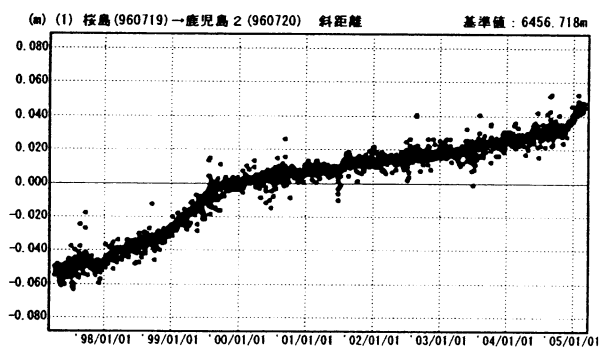

基準期間：2004/11/01~2004/11/15[F2:最終解]
比較期間：2005/02/14~2005/02/28[R2:速報解]

☆固定局：指宿(950490)

基線変化グラフ

期間：1997/04/01~2005/02/28 JST

基線変化グラフ

期間：1997/04/01~2005/02/28 JST

比高変化グラフ

期間：1997/04/01~2005/02/28 JST

比高変化グラフ

期間：1997/04/01~2005/02/28 JST

●---[F2:最終解] ○---[R2:速報解]