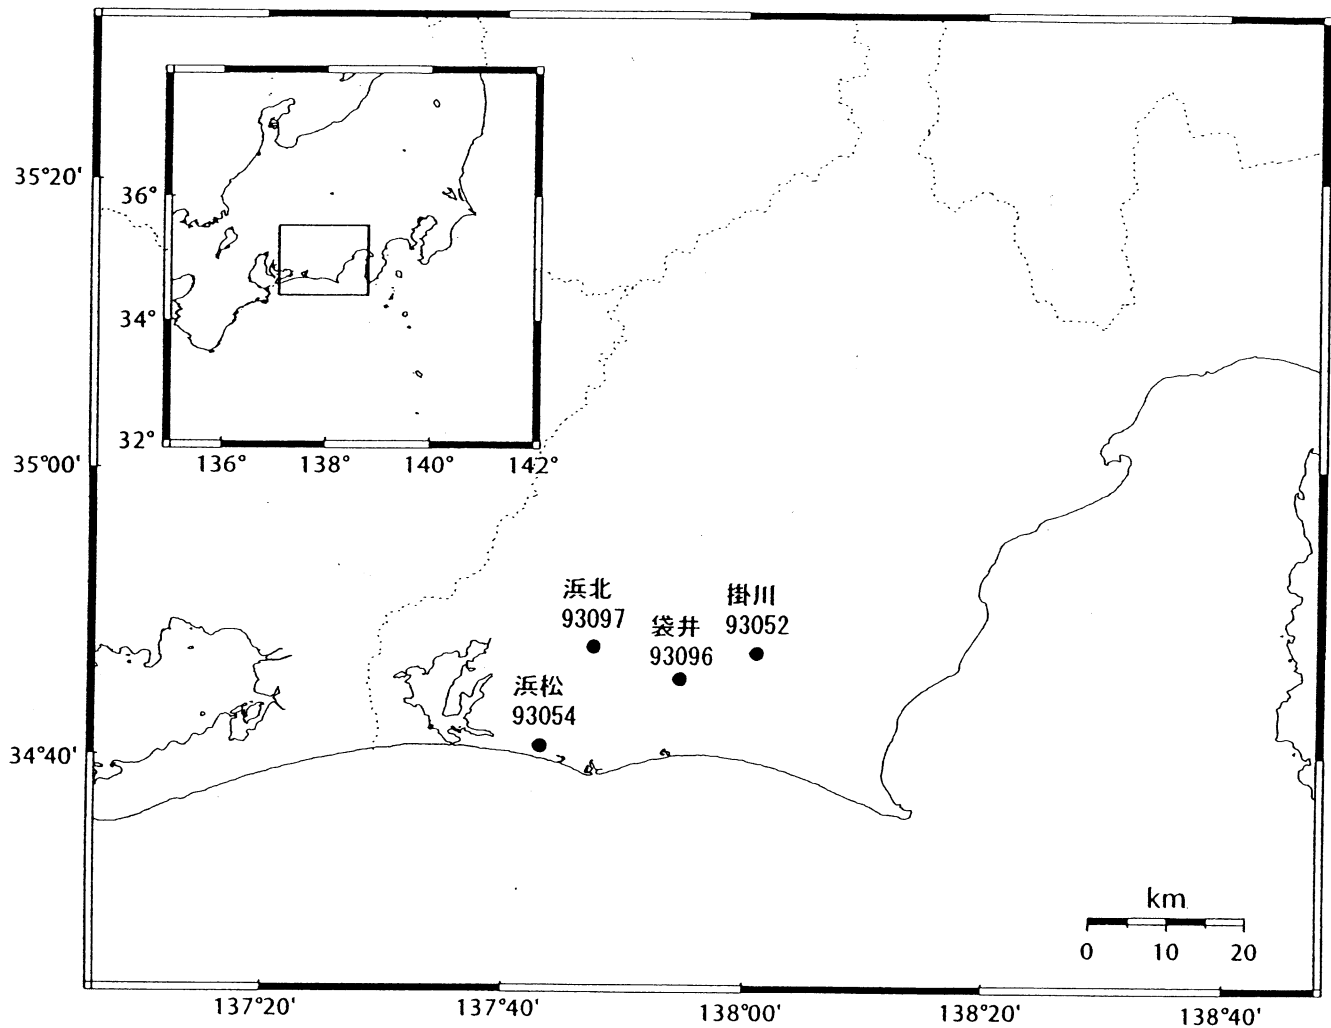

GPS連続観測局配置図

電子基準点のアンテナ交換一覧表

電子基準点	番号	アンテナ交換日	適用
掛川	93052	2003/2/12	レドーム
〃	〃	2003/5/12	アンテナ・受信機
浜松	93054	2003/2/12	レドーム
〃	〃	2003/5/14	アンテナ・受信機
袋井	93096	2003/2/14	レドーム
〃	〃	2003/3/3	アンテナ
浜北	93097	2003/2/13	レドーム
〃	〃	2003/2/28	アンテナ