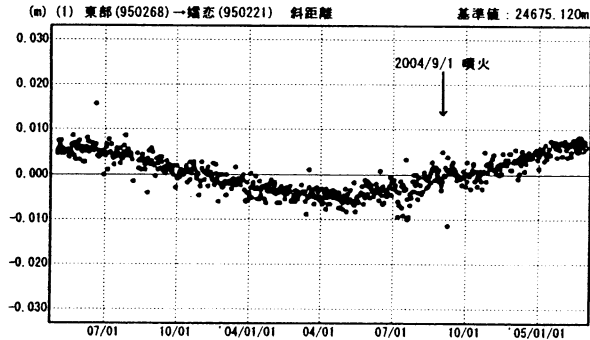

浅間山周辺の地殻変動（水平）

基準期間：2004/11/01-2004/11/15[F2:最終解]  
 比較期間：2005/02/14-2005/02/28[R2:速報解]

☆固定局：長野(950267)

成分変化グラフ

期間：2003/05/01~2005/02/28 JST

成分変化グラフ

期間：2003/05/01~2005/02/28 JST

●---[F2:最終解] ○---[R2:速報解]