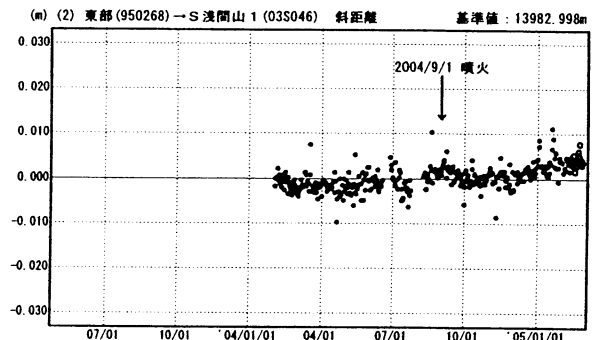

浅間山周辺の地殻変動（水平）

基準期間：2004/11/01-2004/11/15[F2:最終解]  
 比較期間：2005/02/14-2005/02/28[R2:速報解]

☆固定局：長野(950267)

成分変化グラフ

期間：2003/05/01~2005/02/28 JST

成分変化グラフ

期間：2003/05/01~2005/02/28 JST

●---[F2:最終解] ○---[R2:速報解]