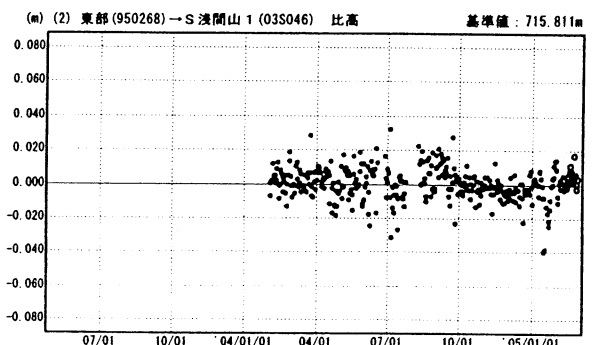

浅間山周辺の地殻変動（水平）

基準期間：2004/11/01-2004/11/15[F2:最終解]  
 比較期間：2005/02/14-2005/02/28[R2:速報解]

☆固定局：長野(950267)

成分変化グラフ

期間：2003/05/01~2005/02/28 JST

成分変化グラフ

期間：2003/05/01~2005/02/28 JST

●---[F2:最終解] ○---[R2:速報解]