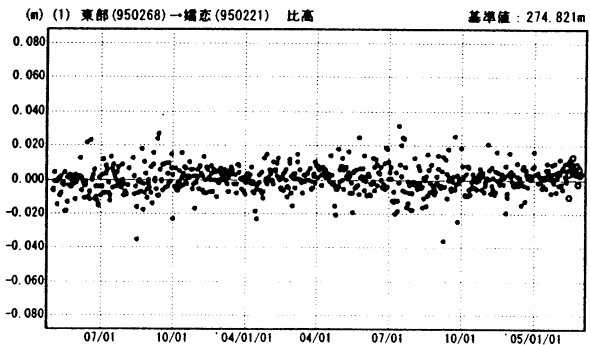

浅間山周辺の地殻変動（水平）

基準期間：2004/11/01-2004/11/15[F2:最終解]  
 比較期間：2005/02/14-2005/02/28[R2:速報解]

☆固定局：長野(950267)

成分変化グラフ

期間：2003/05/01~2005/02/28 JST

成分変化グラフ

期間：2003/05/01~2005/02/28 JST

●---[F2:最終解] ○---[R2:速報解]