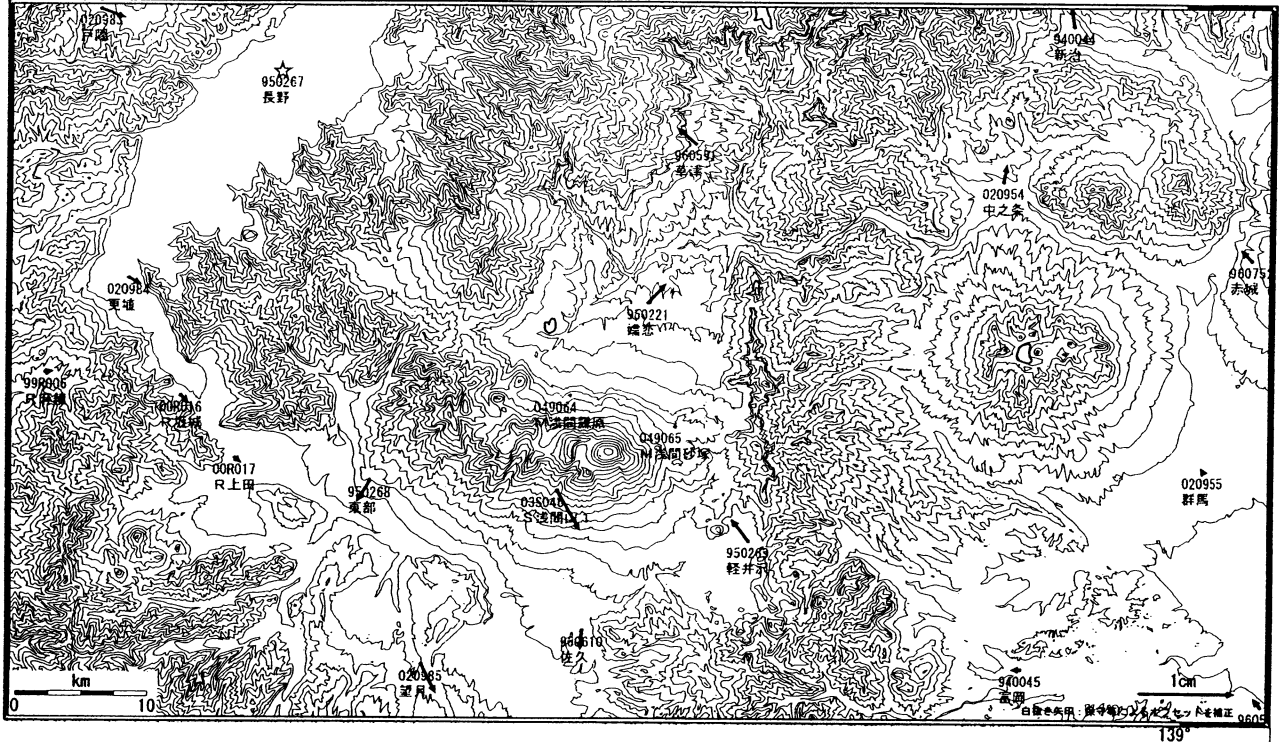

浅間山周辺の地殻変動（水平）

基準期間：2004/11/01-2004/11/15[F2:最終解]  
 比較期間：2005/02/14-2005/02/28[R2:速報解]

☆固定局：長野(950267)

成分変化グラフ

期間：2003/05/01~2005/02/28 JST

成分変化グラフ

期間：2003/05/01~2005/02/28 JST

●---[F2:最終解] ○---[R2:速報解]