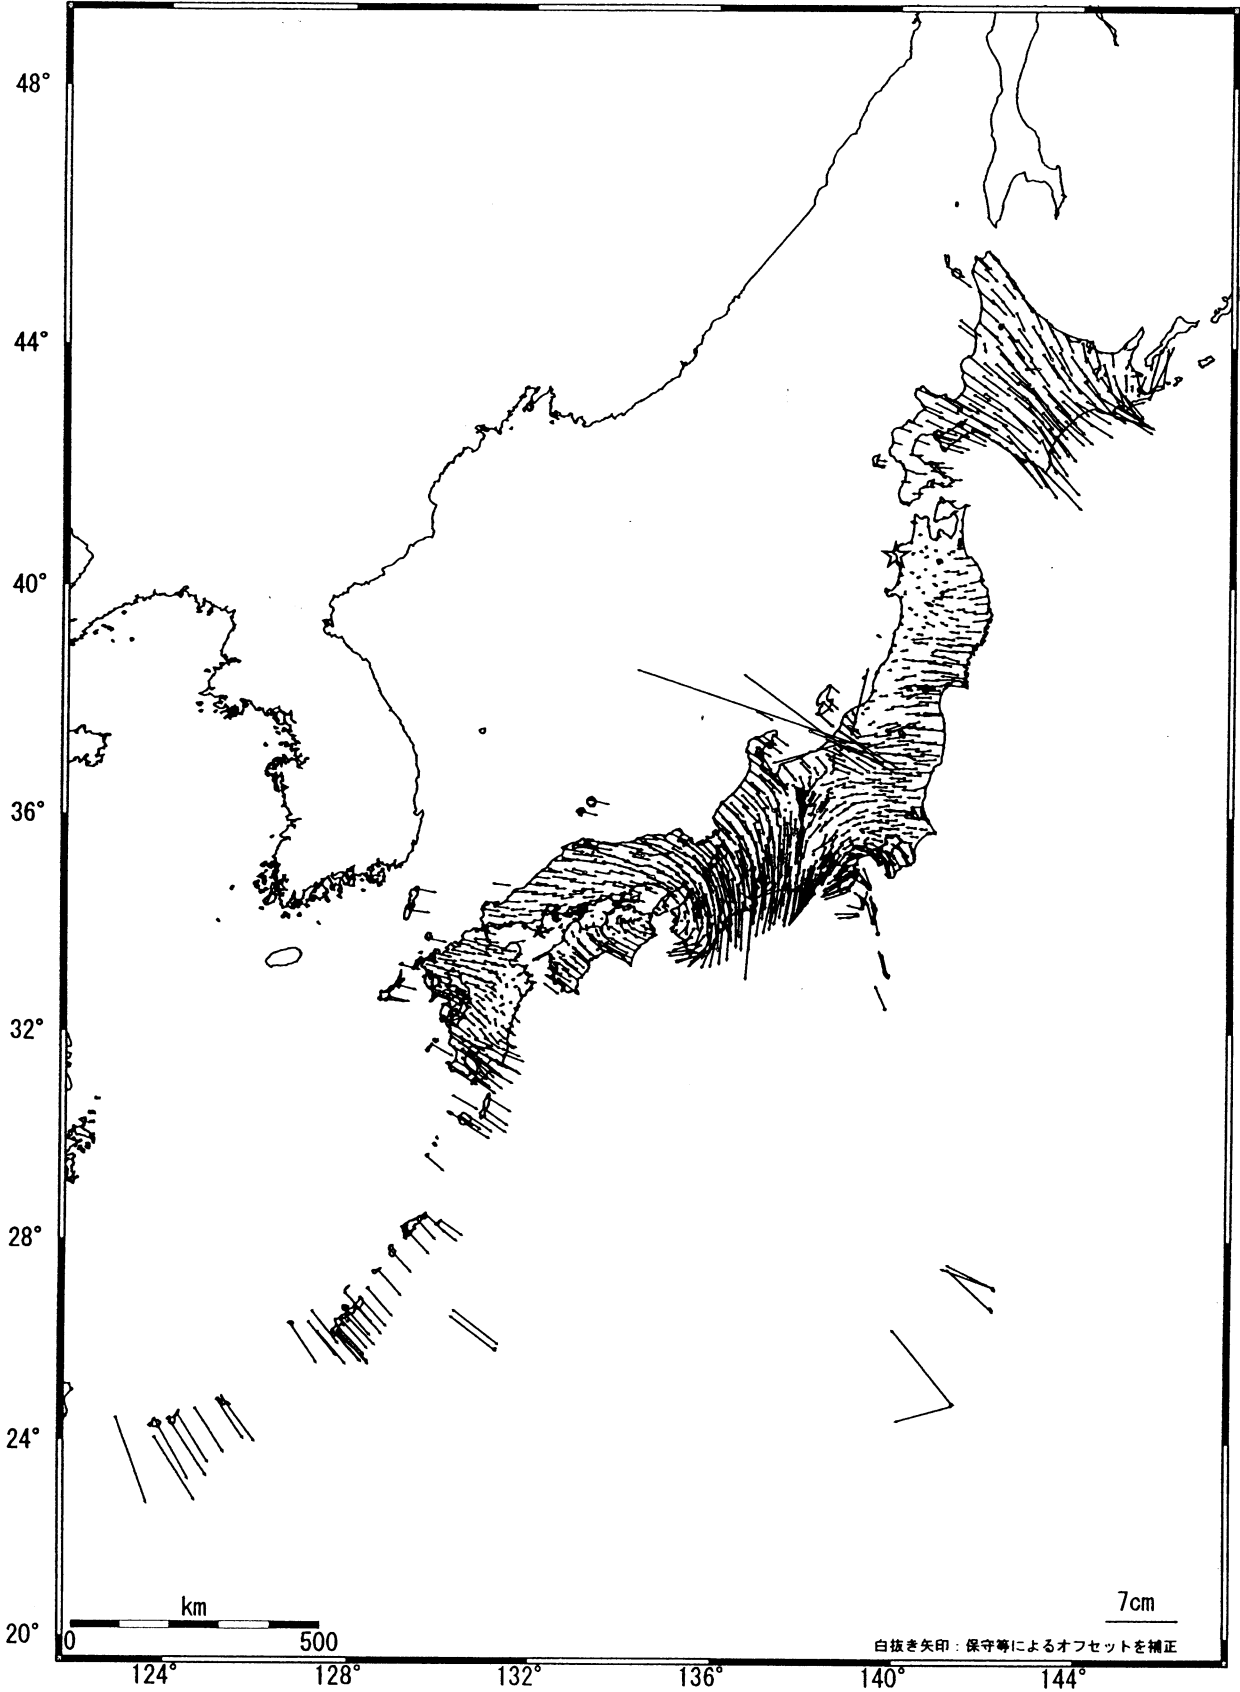

全国の地殻変動(水平) -1年間-

基準期間: 2004/02/01-2004/02/10 [F2: 最終解]
比較期間: 2005/02/01-2005/02/10 [F2: 最終解]

☆固定局: 岩崎 (950154)

国土地理院