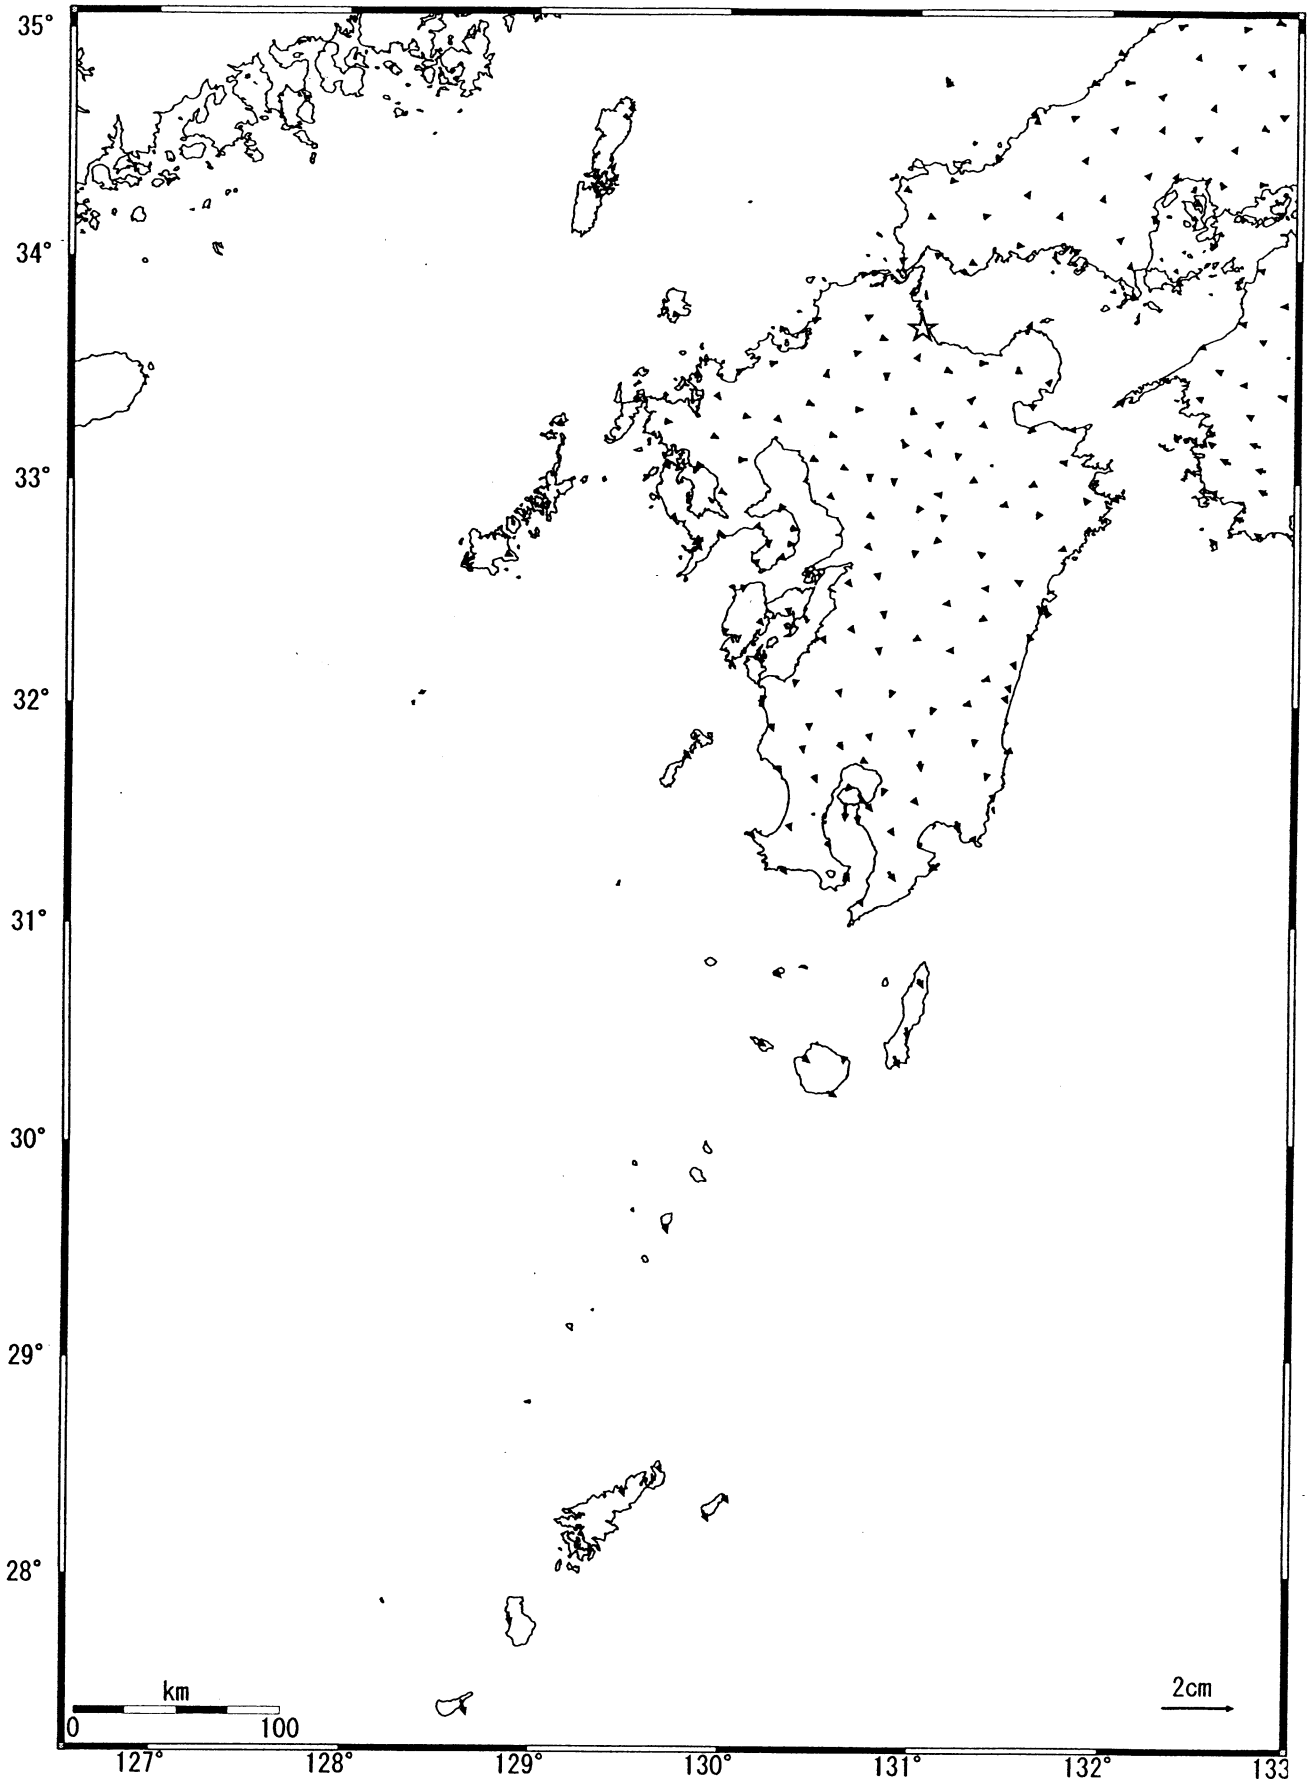

九州地方の地殻変動（水平） —1ヶ月—

基準期間：2005/01/01-2005/01/10[F2:最終解]
比較期間：2005/02/01-2005/02/10[F2:最終解]

☆固定局：行橋(960686)

国土地理院