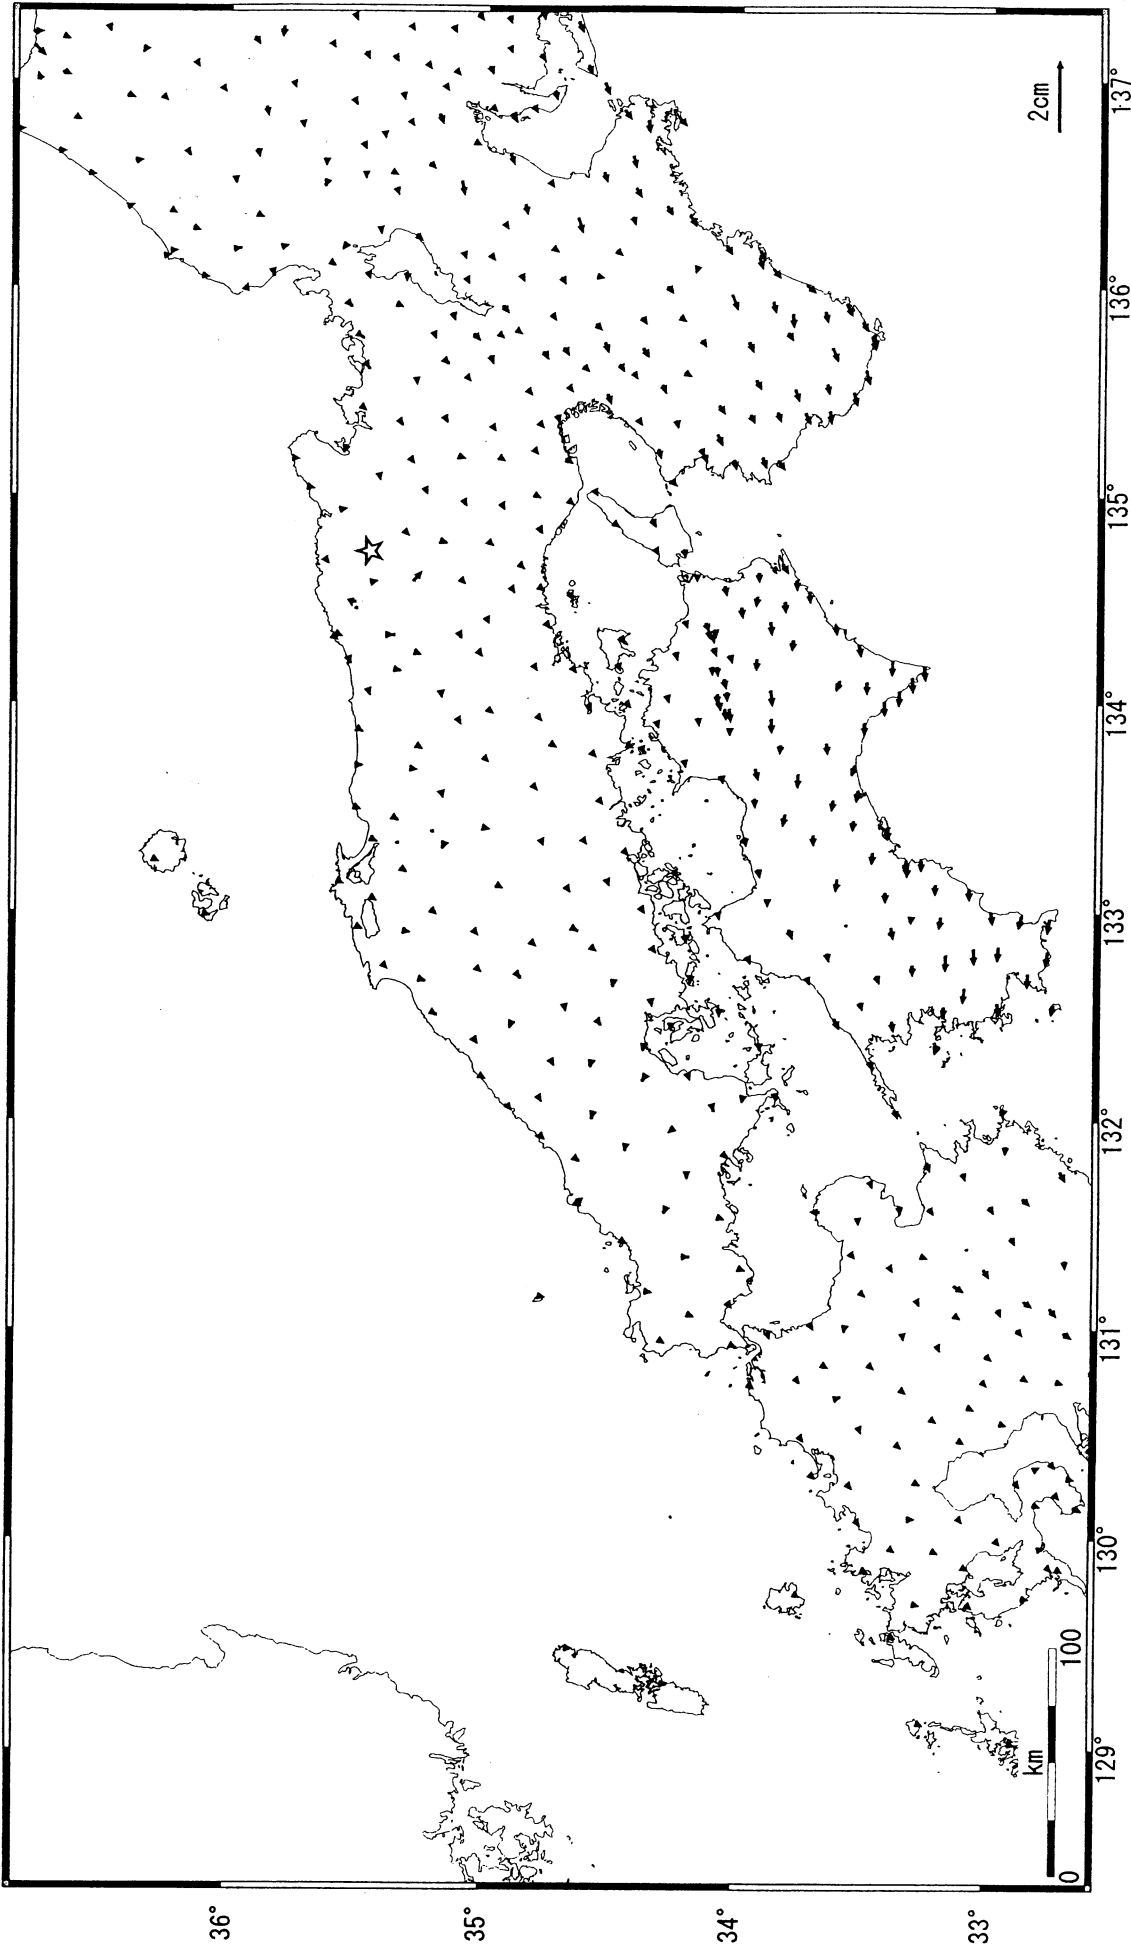

近畿・中国・四国地方の地殻変動（水平） —1ヶ月—

基準期間：2005/01/01-2005/01/10[F2:最終解]

比較期間：2005/02/01-2005/02/10[F2:最終解]

☆固定局：兵庫日高(960646)