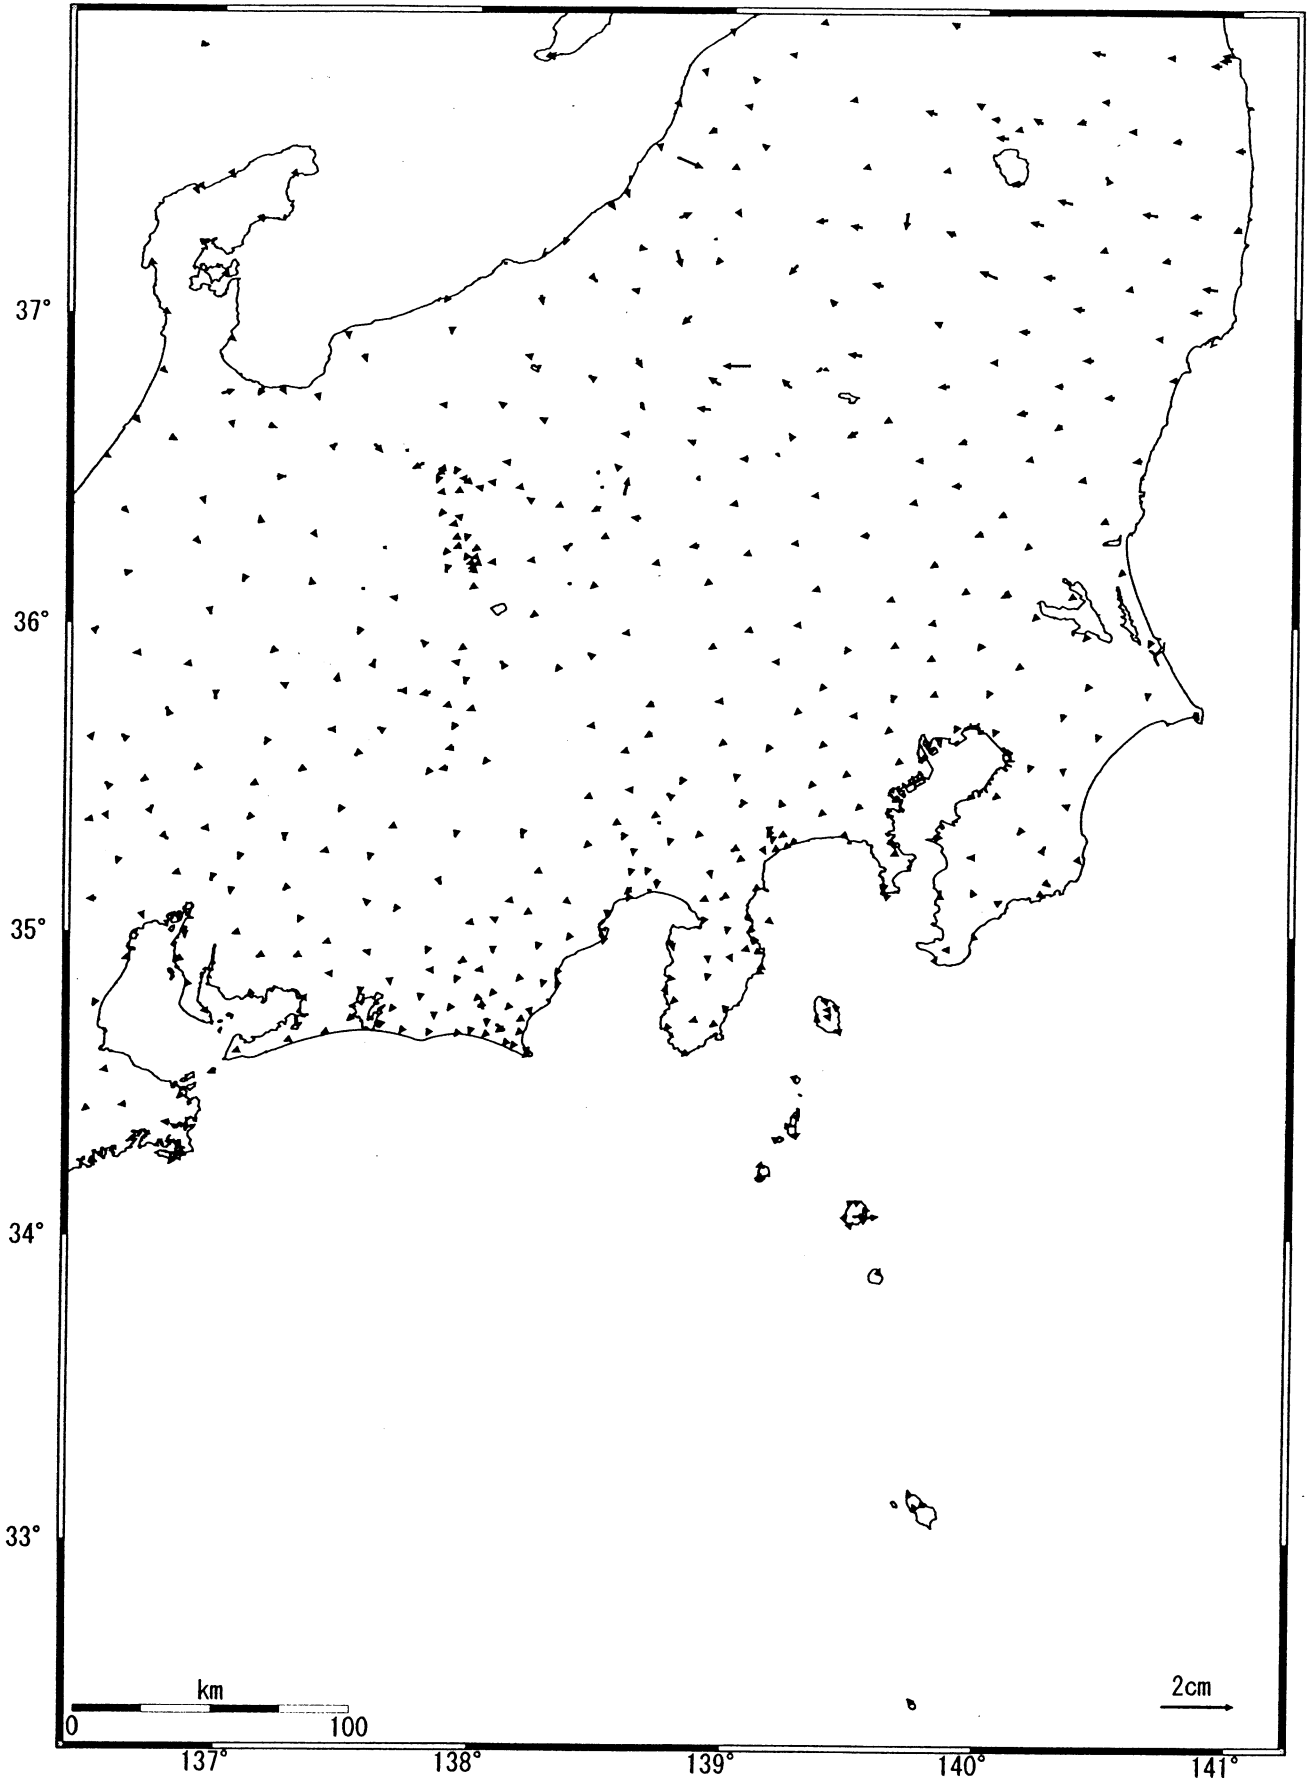

関東・中部地方の地殻変動（水平） -1ヶ月-

基準期間：2005/01/01-2005/01/10[F2:最終解]  
比較期間：2005/02/01-2005/02/10[F2:最終解]

☆固定局：岩崎(950154)

国土地理院