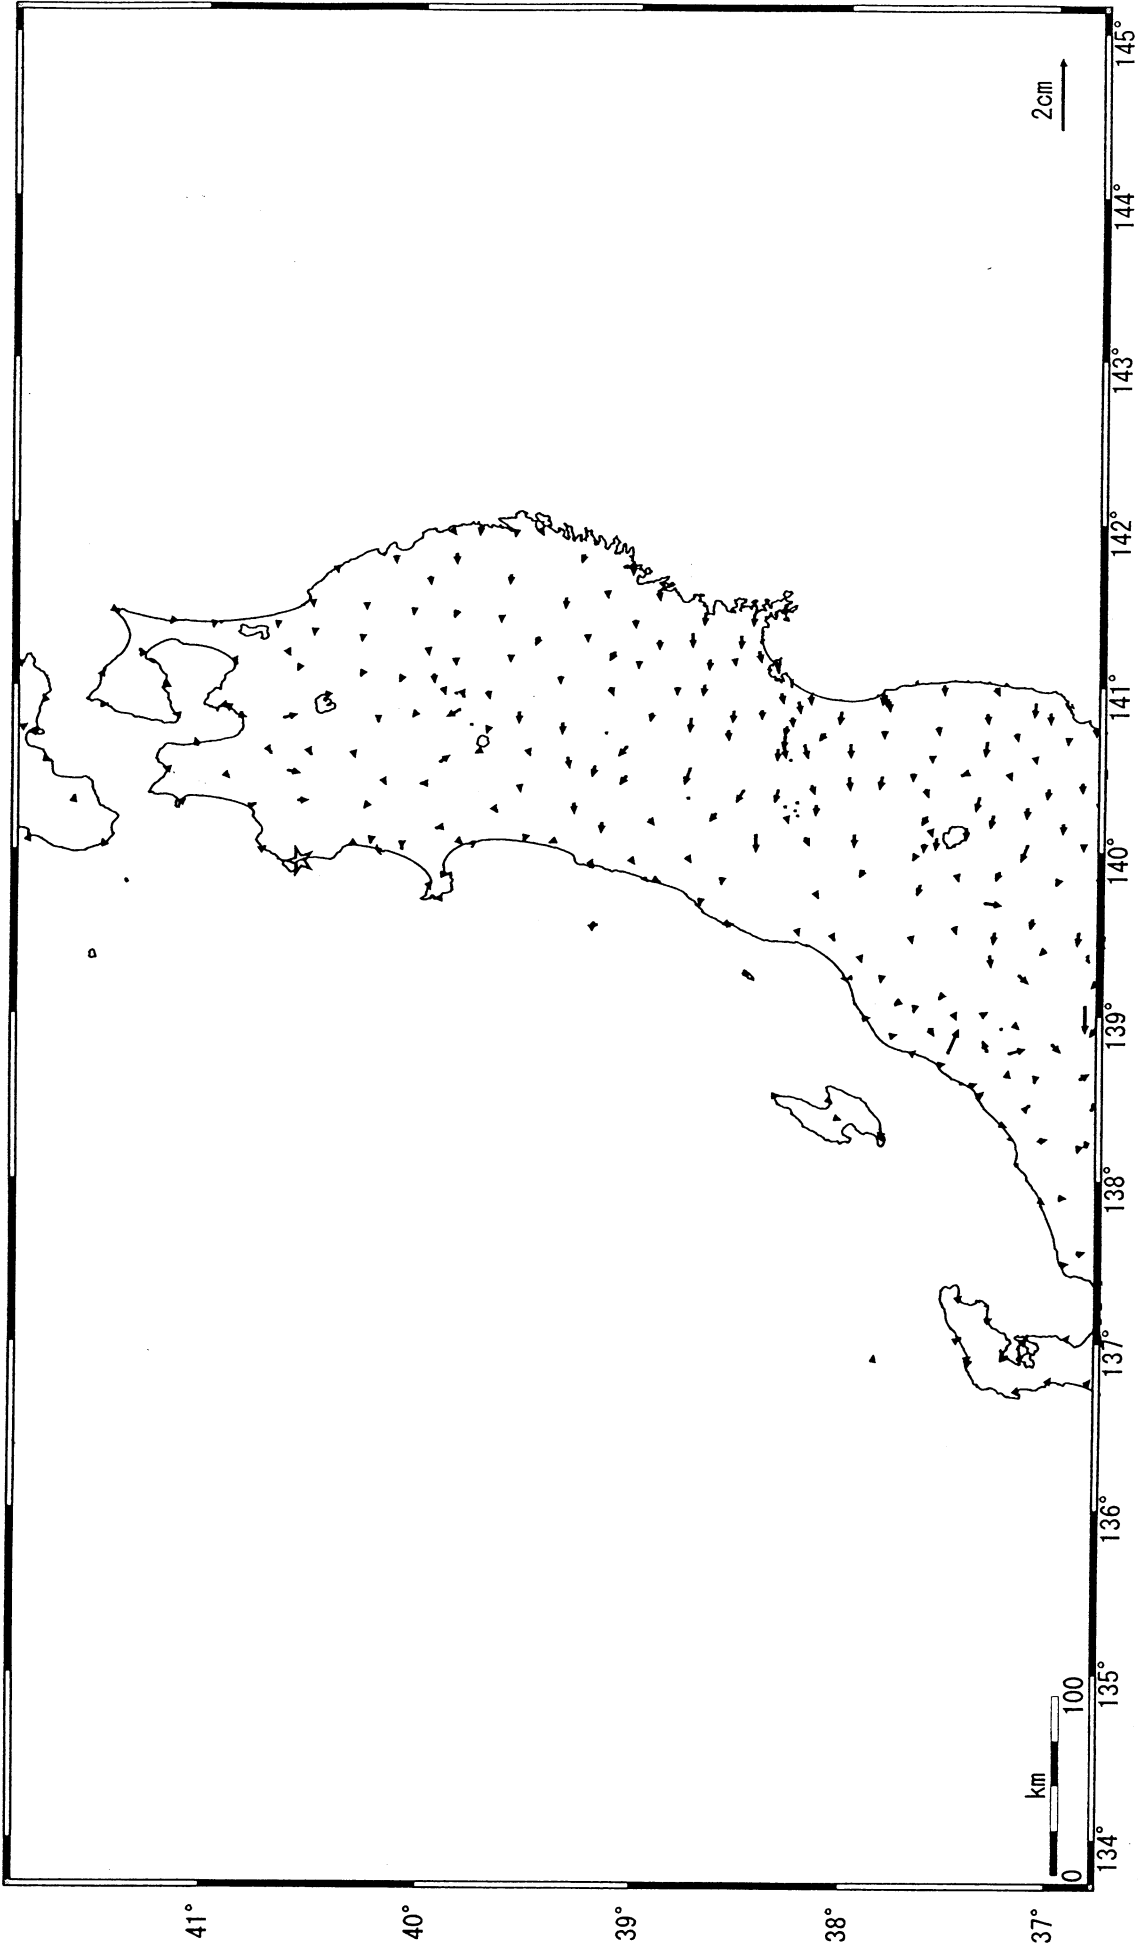

東北地方の地殻変動（水平） -1ヶ月-

基準期間：2005/01/01-2005/01/10[F2:最終解]
比較期間：2005/02/01-2005/02/10[F2:最終解]

☆国定局：岩崎(950154)