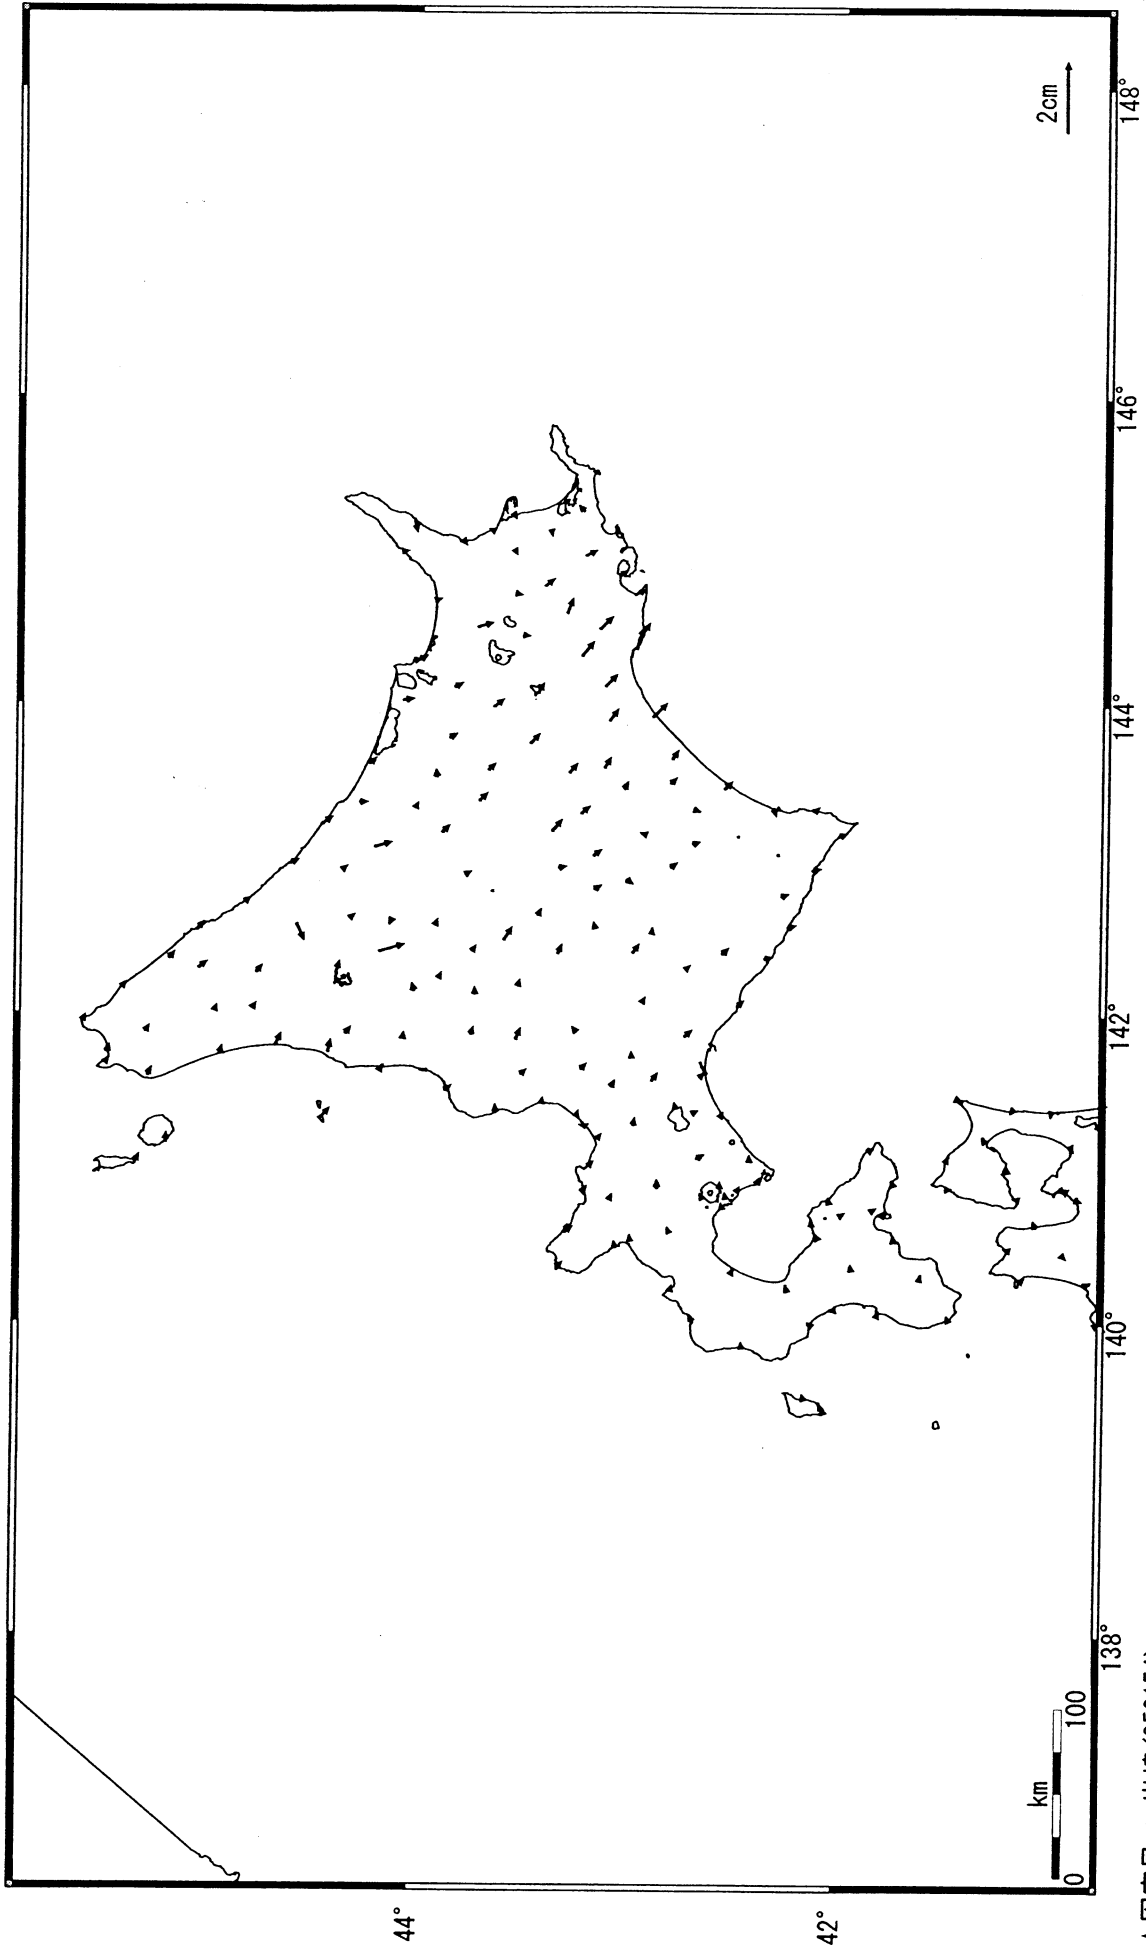

北海道地方の地殻変動（水平） -1ヶ月-

基準期間: 2005/01/01-2005/01/10 [F2: 最終解]
比較期間: 2005/02/01-2005/02/10 [F2: 最終解]

☆国定局：岩崎(950154)