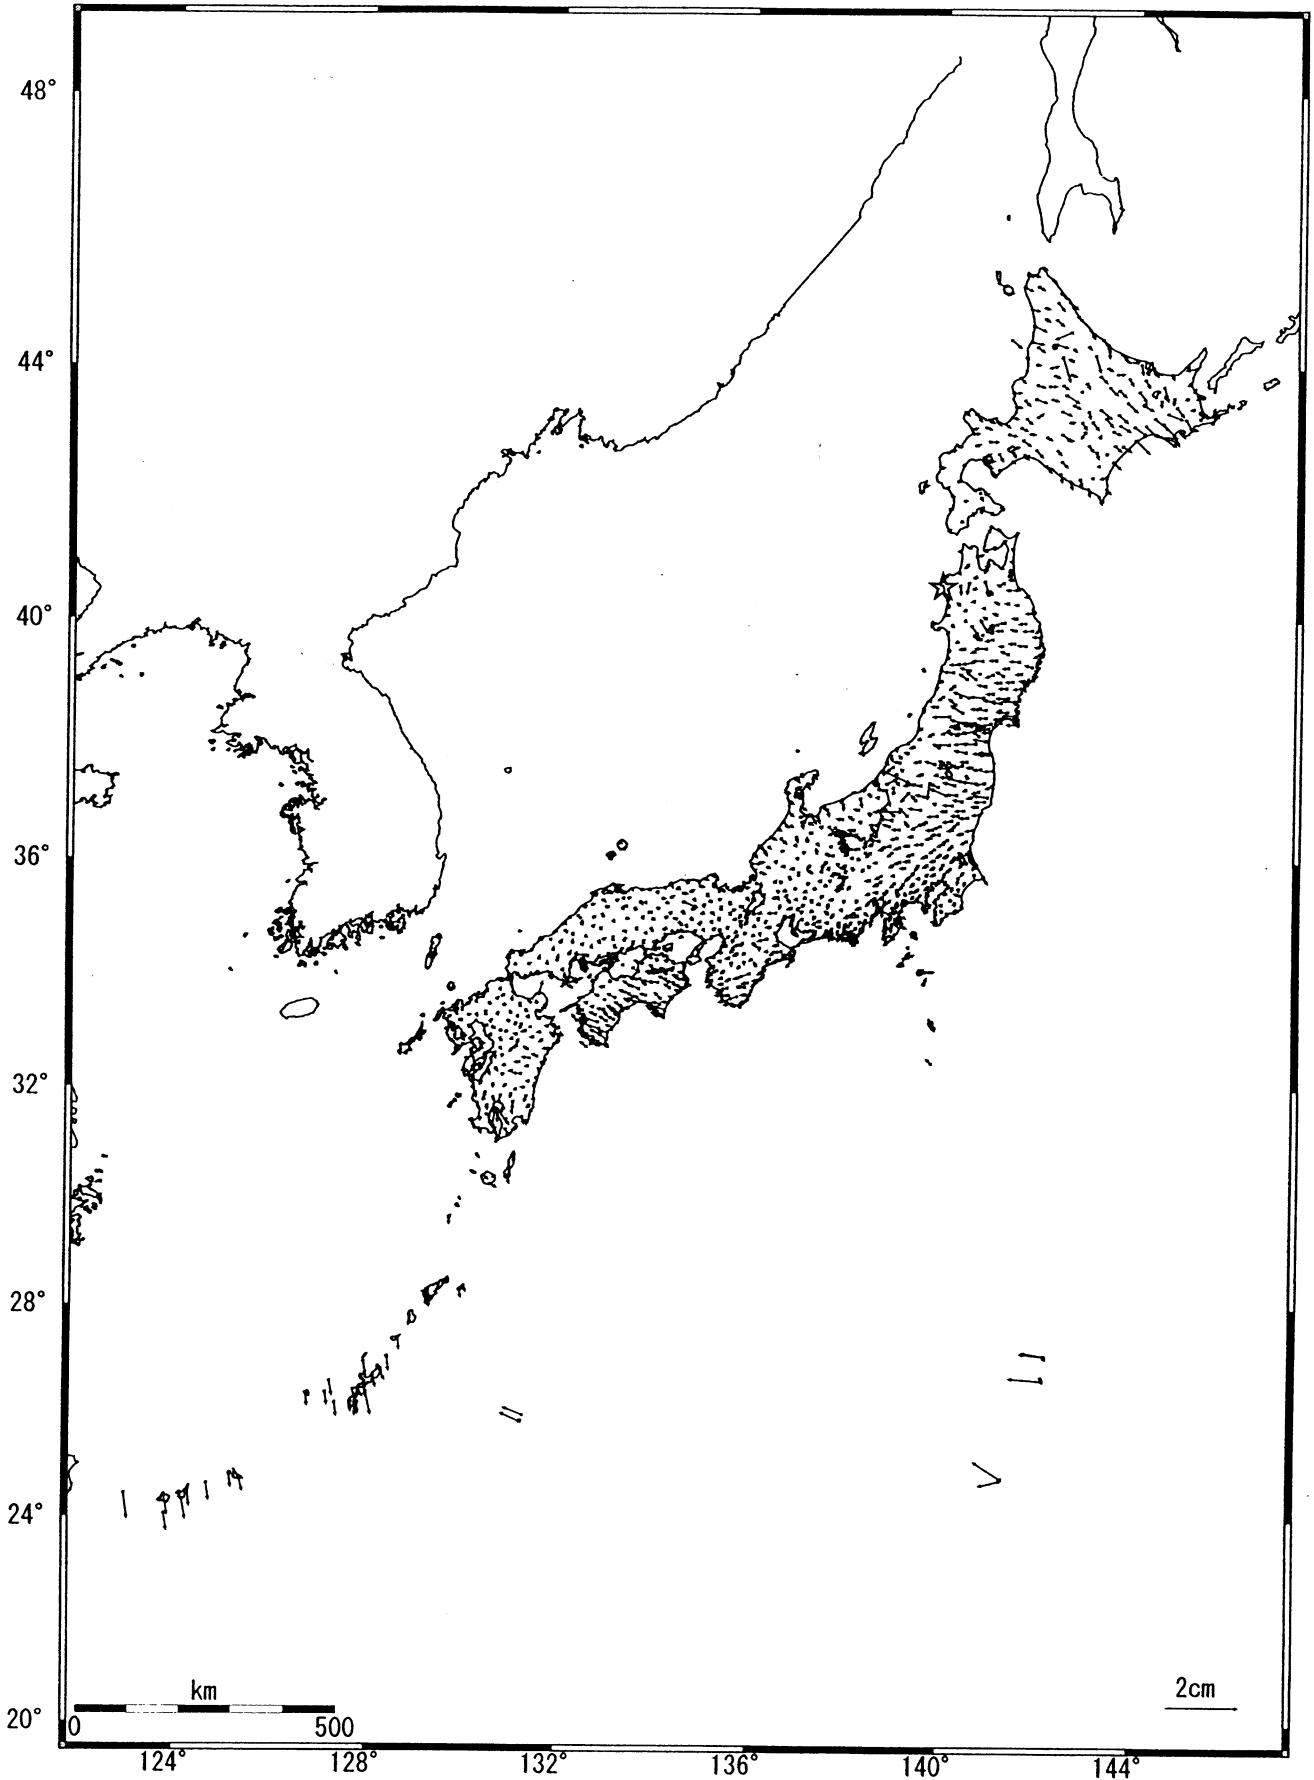

全国の地殻変動（水平） -1ヶ月-

基準期間: 2005/01/01-2005/01/10[F2:最終解]
比較期間: 2005/02/01-2005/02/10[F2:最終解]

☆固定局 : 岩崎(950154)

国土地理院