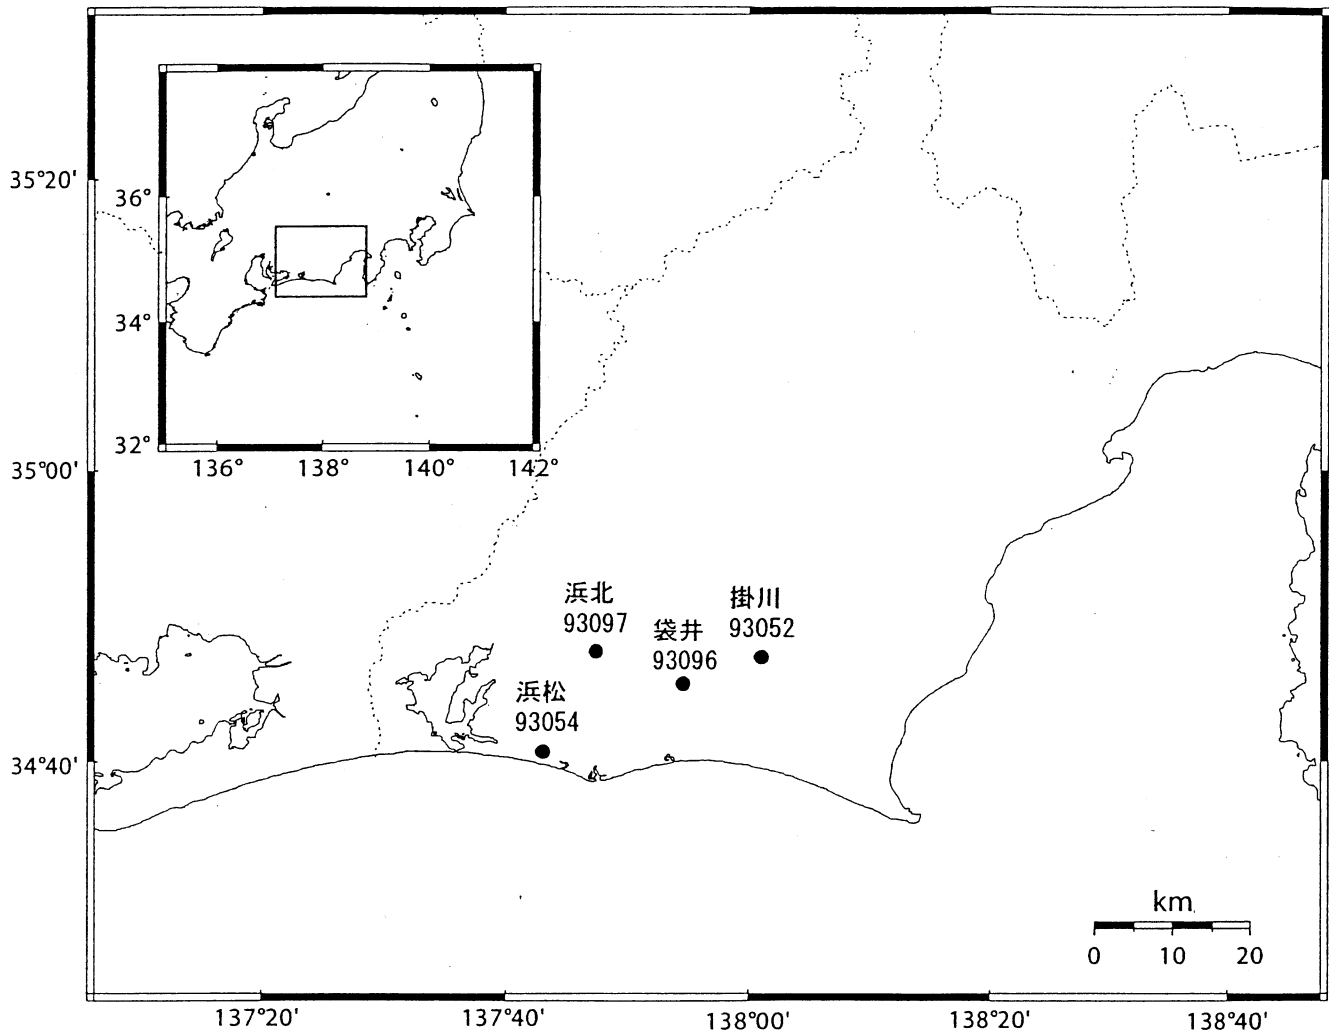

GPS連続観測局配置図

電子基準点のアンテナ交換一覧表

電子基準点	番号	アンテナ交換日	適用
掛川	93052	2003/2/12	レドーム
〃	〃	2003/5/12	アンテナ・受信機
浜松	93054	2003/2/12	レドーム
〃	〃	2003/5/14	アンテナ・受信機
袋井	93096	2003/2/14	レドーム
〃	〃	2003/3/3	アンテナ
浜北	93097	2003/2/13	レドーム
〃	〃	2003/2/28	アンテナ