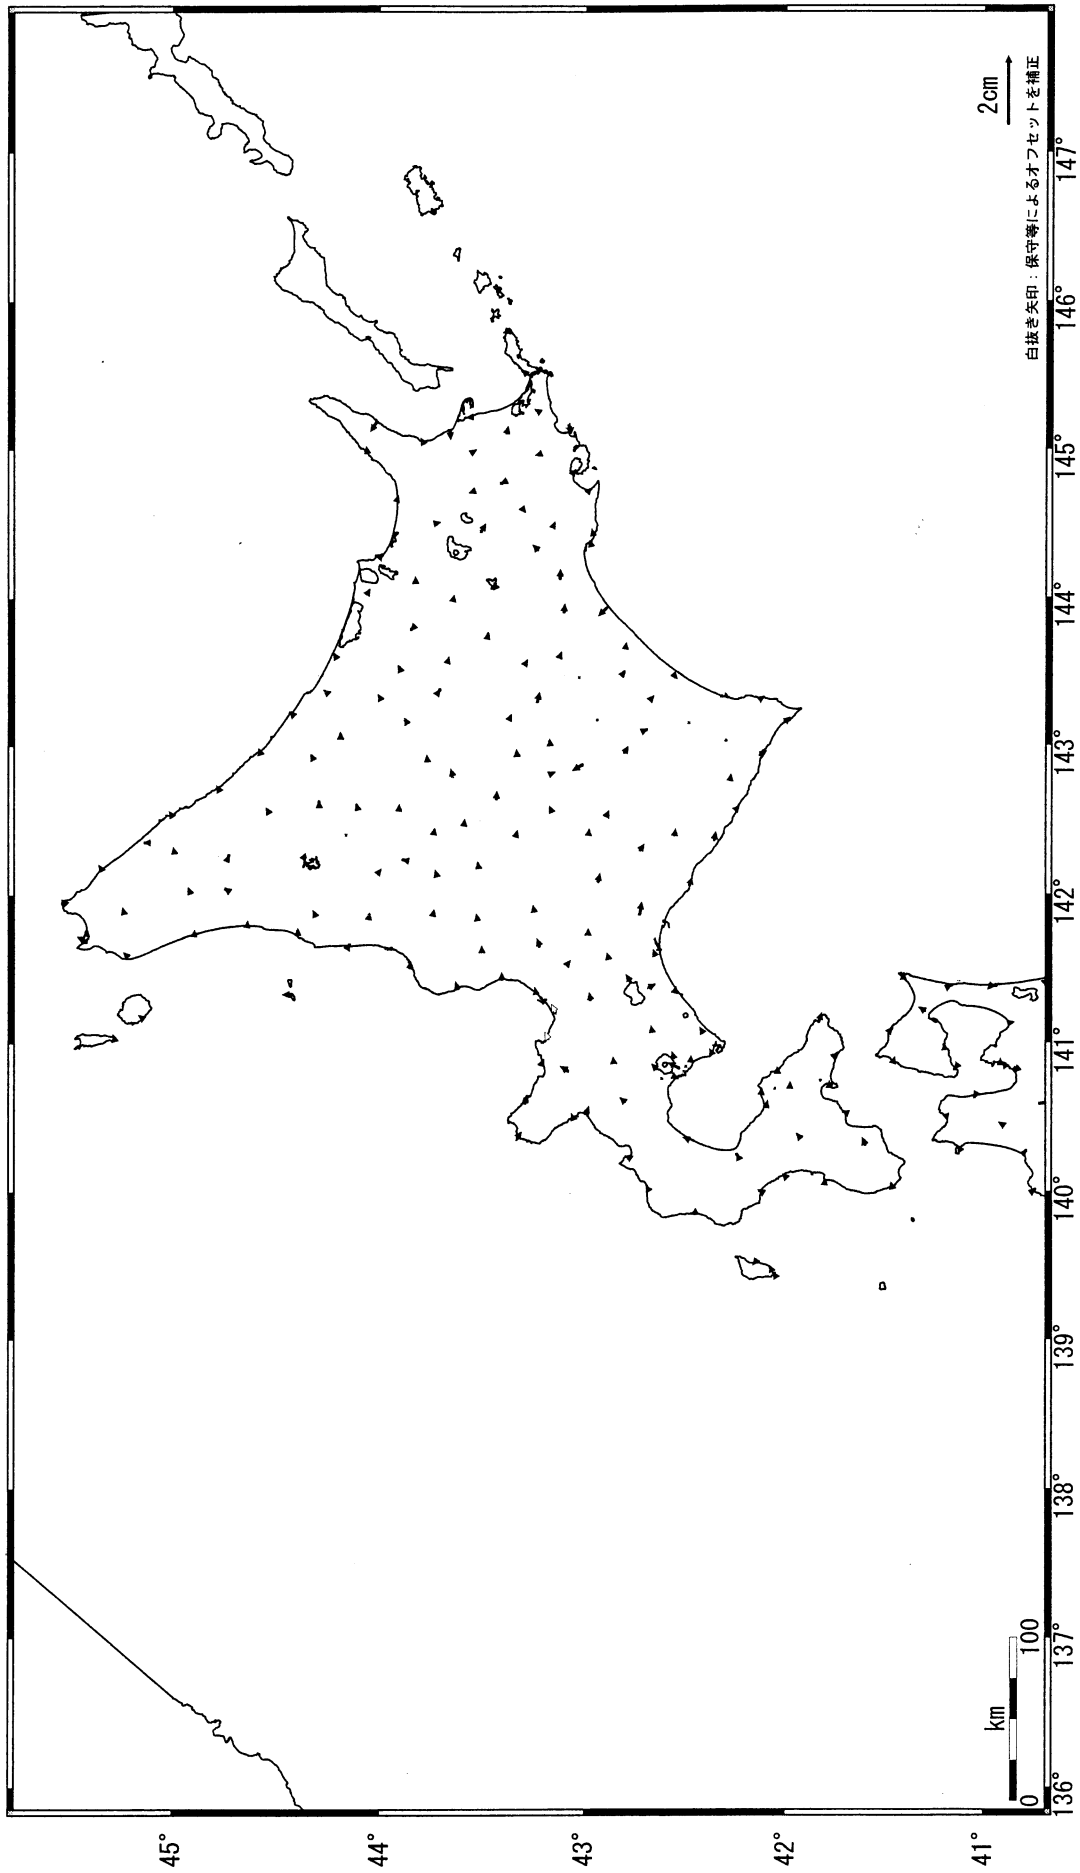

北海道地方の地殻変動（水平） -1ヶ月-

基準期間: 2005/03/01-2005/03/10 [F2: 最終解]  
比較期間: 2005/04/01-2005/04/10 [F2: 最終解]

☆固定局: 岩崎(950154)