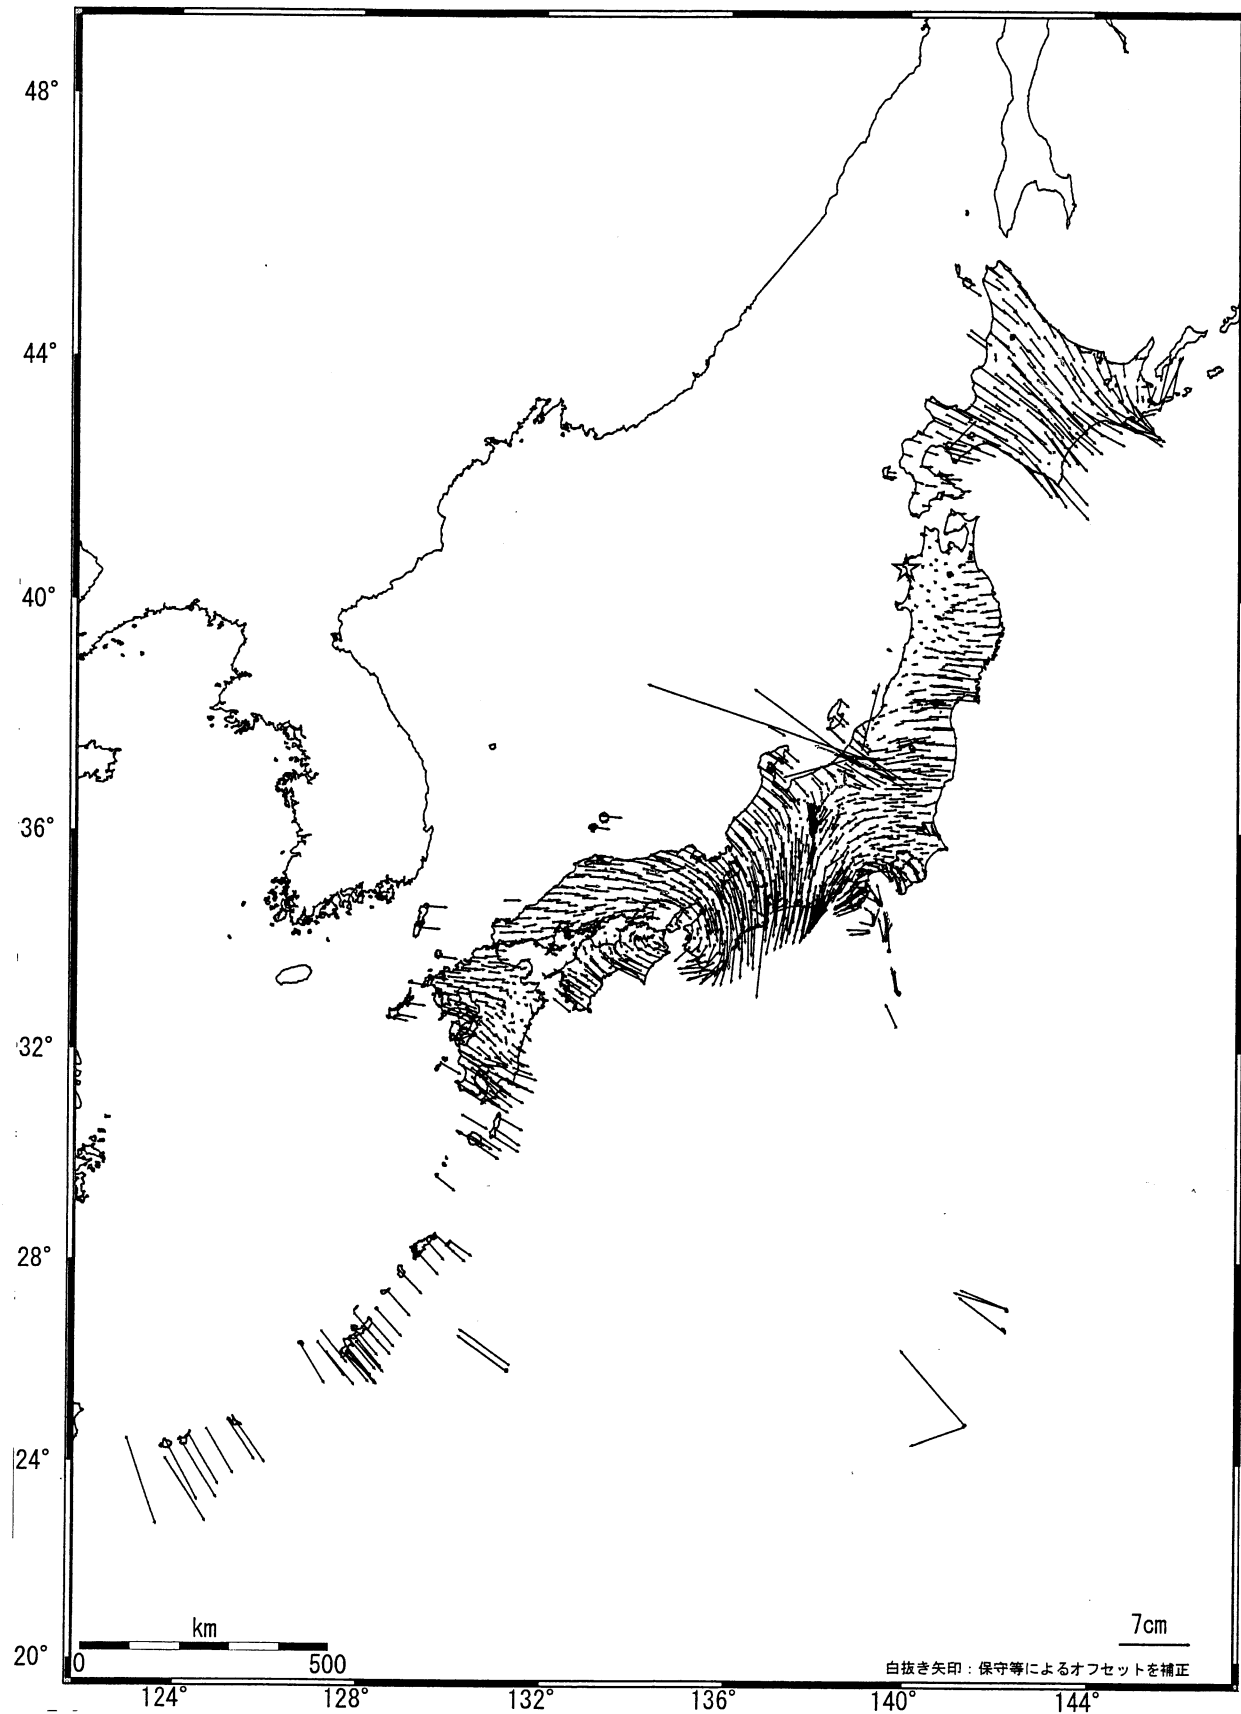

全国の地殻変動（水平） -1年間-

基準期間：2004/03/01-2004/03/10[F2:最終解]

比較期間：2005/03/10-2005/03/19[F2:最終解]

☆固定局：岩崎(950154)

国土地理院