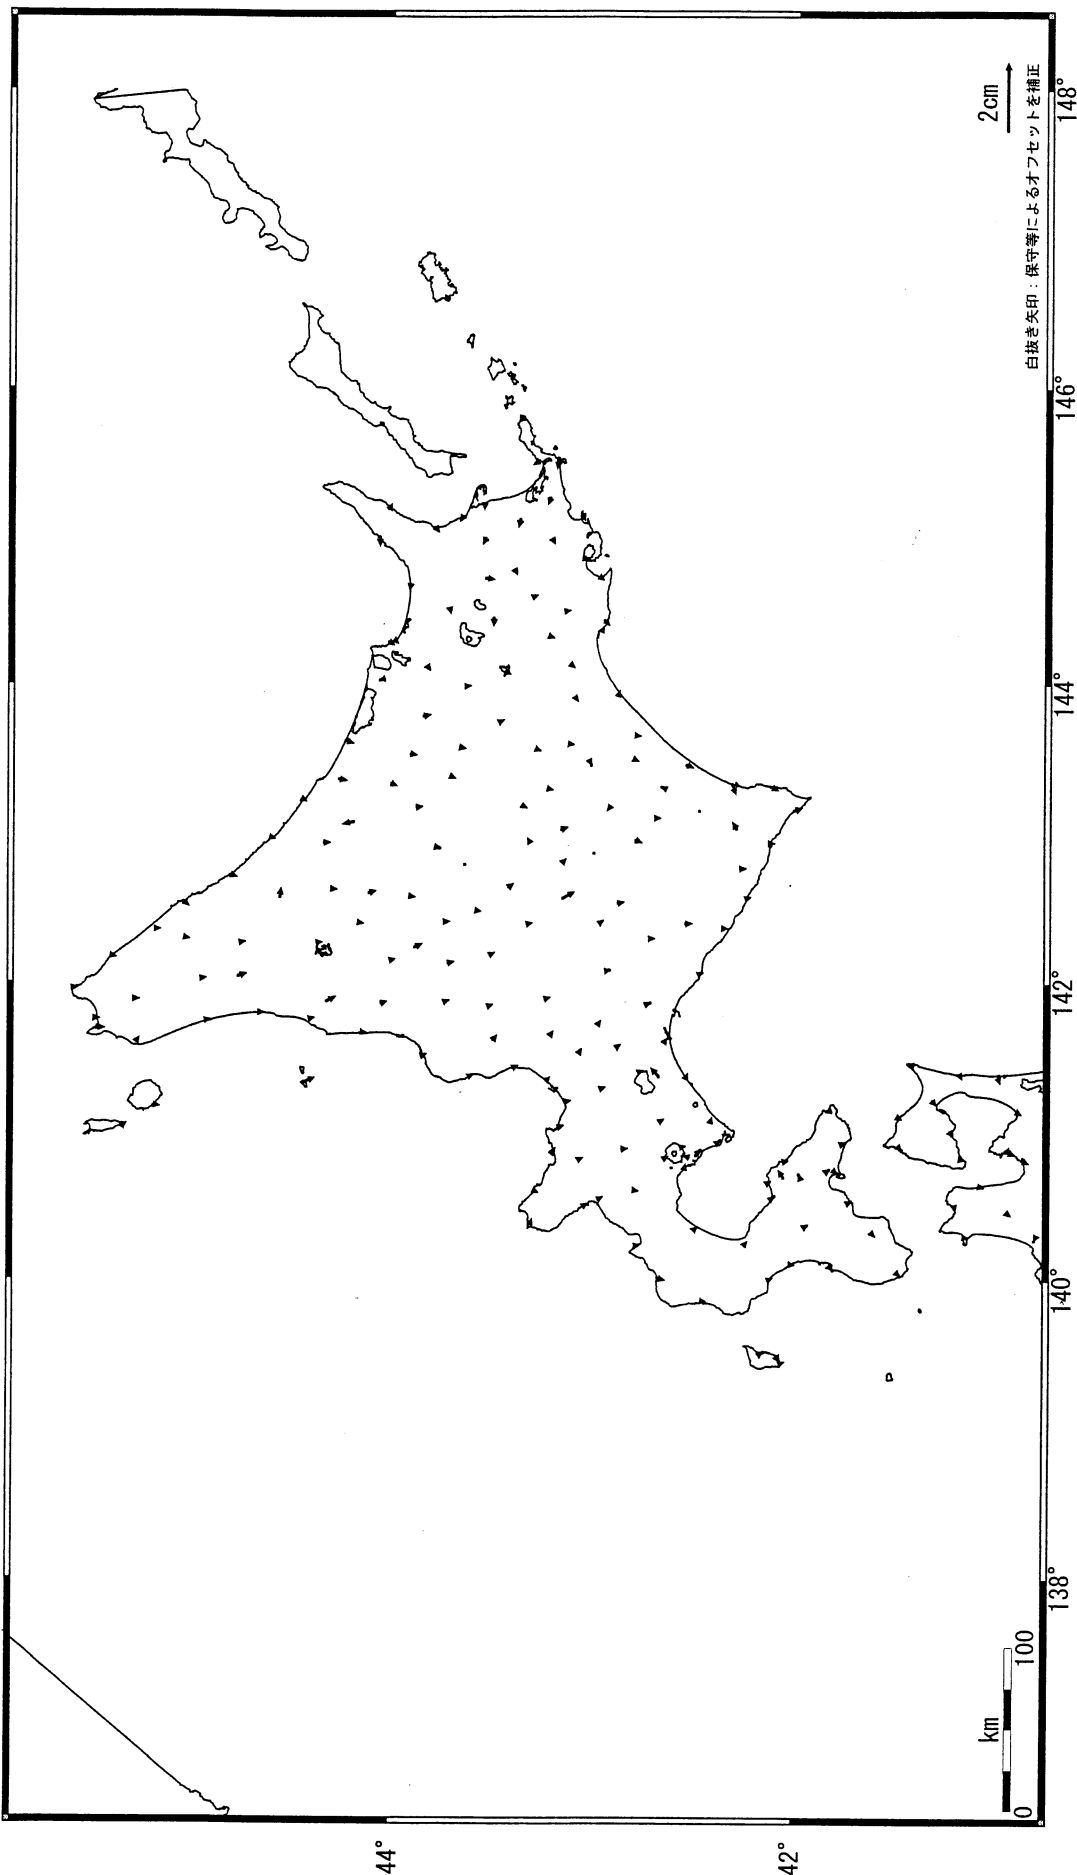

北海道地方の地殻変動(水平) - 1ヶ月 -

基準期間: 2005/02/01-2005/02/10 [F2: 最終解]
比較期間: 2005/03/01-2005/03/10 [F2: 最終解]

☆ 固定局: 岩崎 (950154)