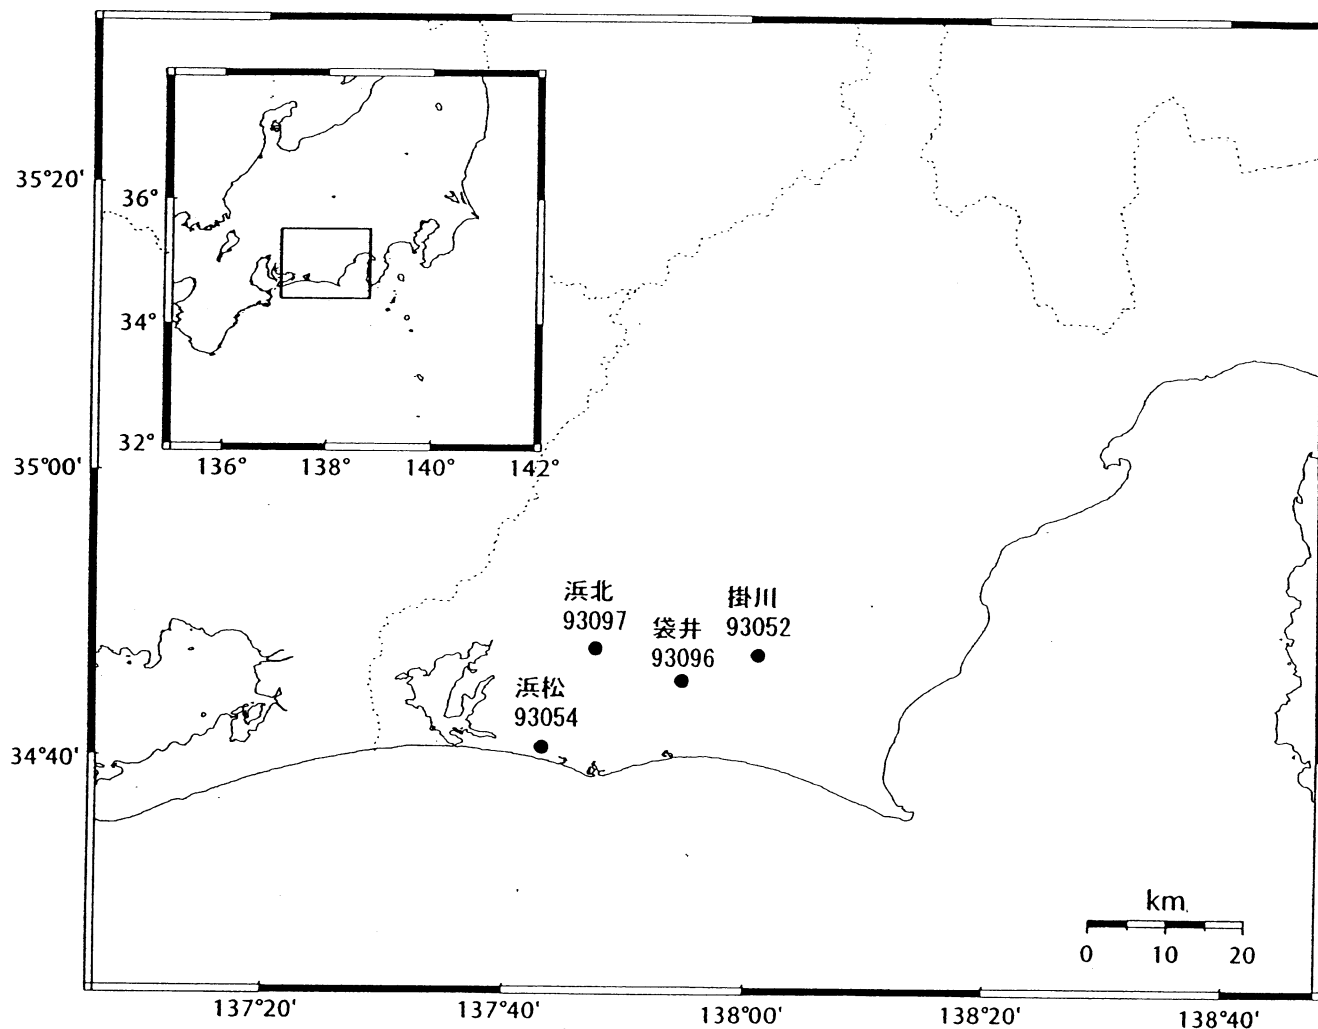

## GPS連続観測局配置図

## 電子基準点のアンテナ交換一覧表

電子基準点	番号	アンテナ交換日	適用
掛川	93052	2003/2/12	レドーム
〃	〃	2003/5/12	アンテナ・受信機
浜松	93054	2003/2/12	レドーム
〃	〃	2003/5/14	アンテナ・受信機
袋井	93096	2003/2/14	レドーム
〃	〃	2003/3/3	アンテナ
浜北	93097	2003/2/13	レドーム
〃	〃	2003/2/28	アンテナ