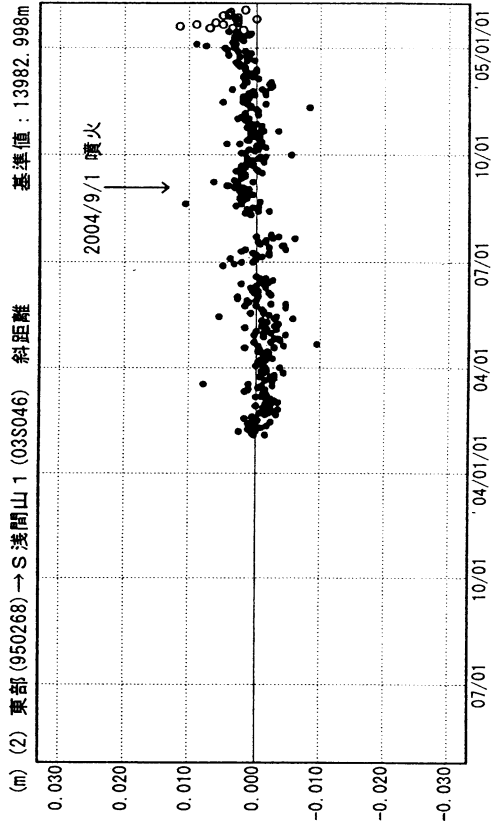

成分変化グラフ

期間：2003/05/01～2005/02/02 JST

成分変化グラフ

期間：2003/05/01～2005/02/02 JST

●---[F2:最終解] ○---[R2:速報解]