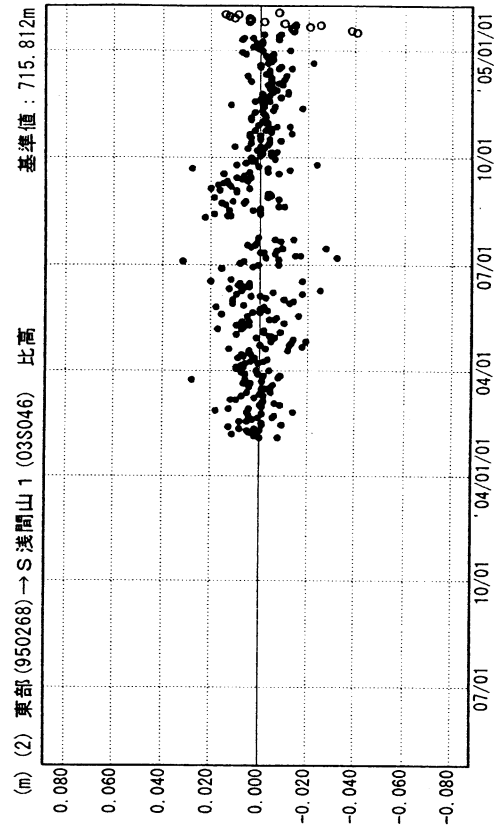

成分変化グラフ

期間：2003/05/01～2005/02/02 JST

成分変化グラフ

期間：2003/05/01～2005/02/02 JST

●---[F2:最終解] ○---[R2:速報解]