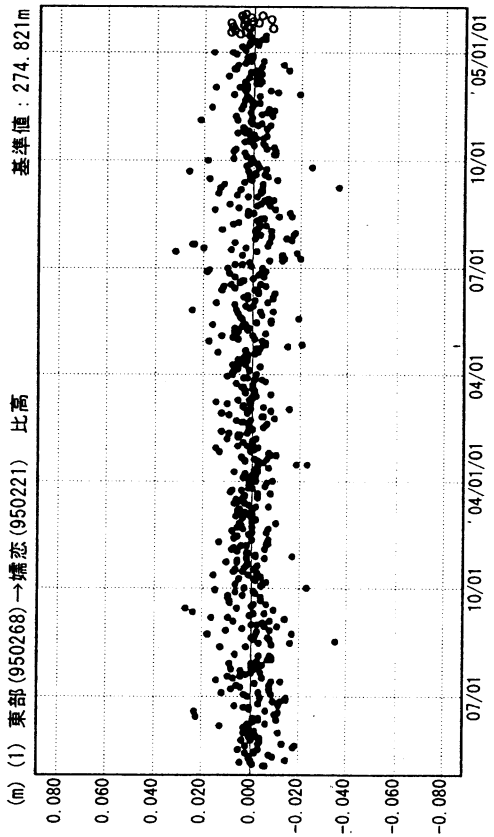

成分変化グラフ

期間：2003/05/01～2005/02/02 JST

成分変化グラフ

期間：2003/05/01～2005/02/02 JST

●---[F2:最終解] ○---[R2:速報解]