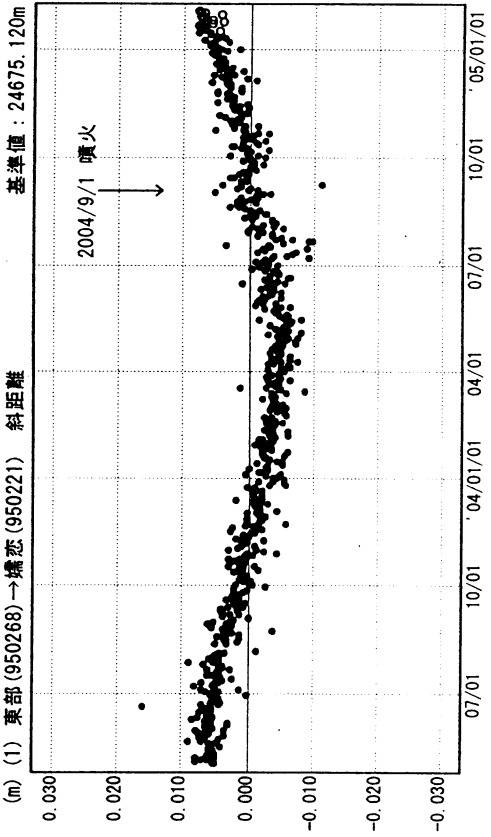

成分変化グラフ

期間：2003/05/01～2005/02/02 JST

成分変化グラフ

期間：2003/05/01～2005/02/02 JST

●---[F2:最終解] ○---[R2:速報解]