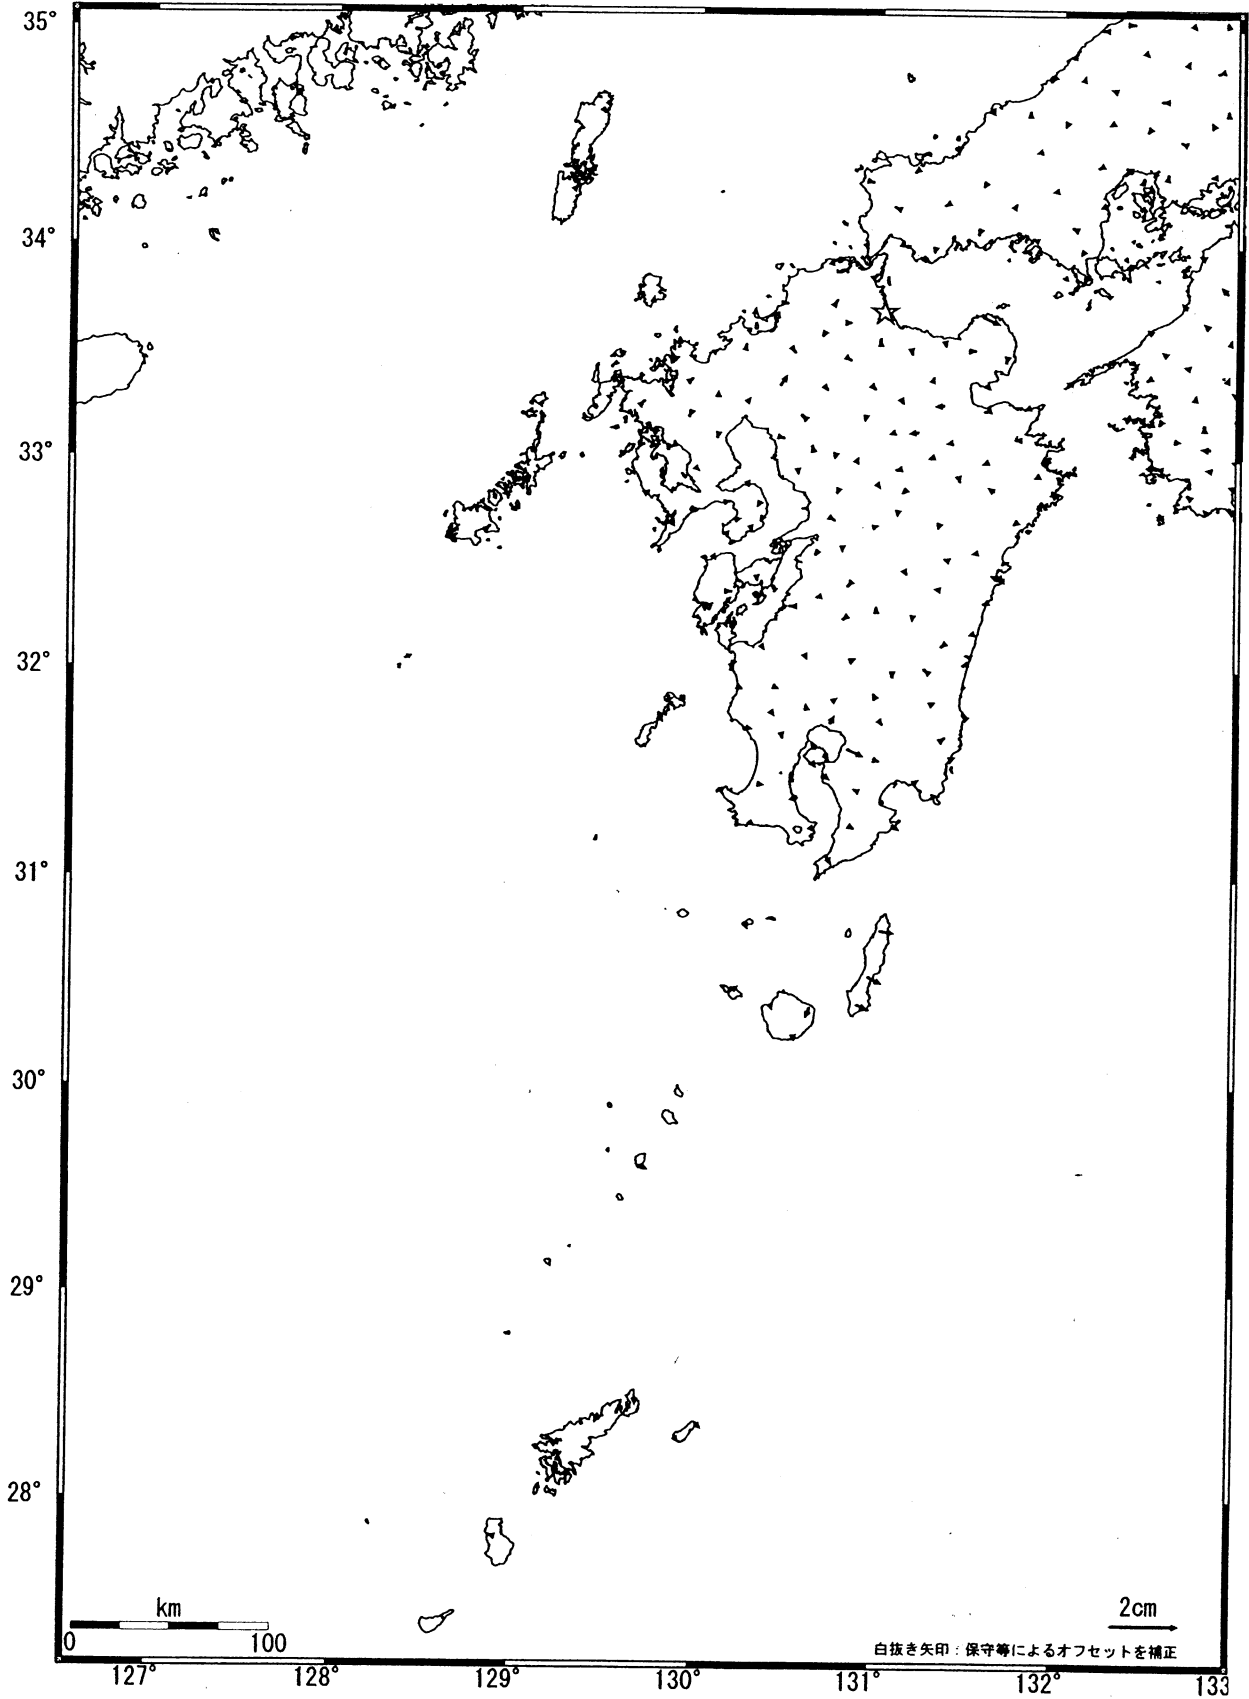

九州地方の地殻変動（水平） -1ヶ月-

基準期間：2004/12/01-2004/12/10[F2:最終解]
比較期間：2005/01/01-2005/01/10[F2:最終解]

☆固定局：行橋(960686)

国土地理院