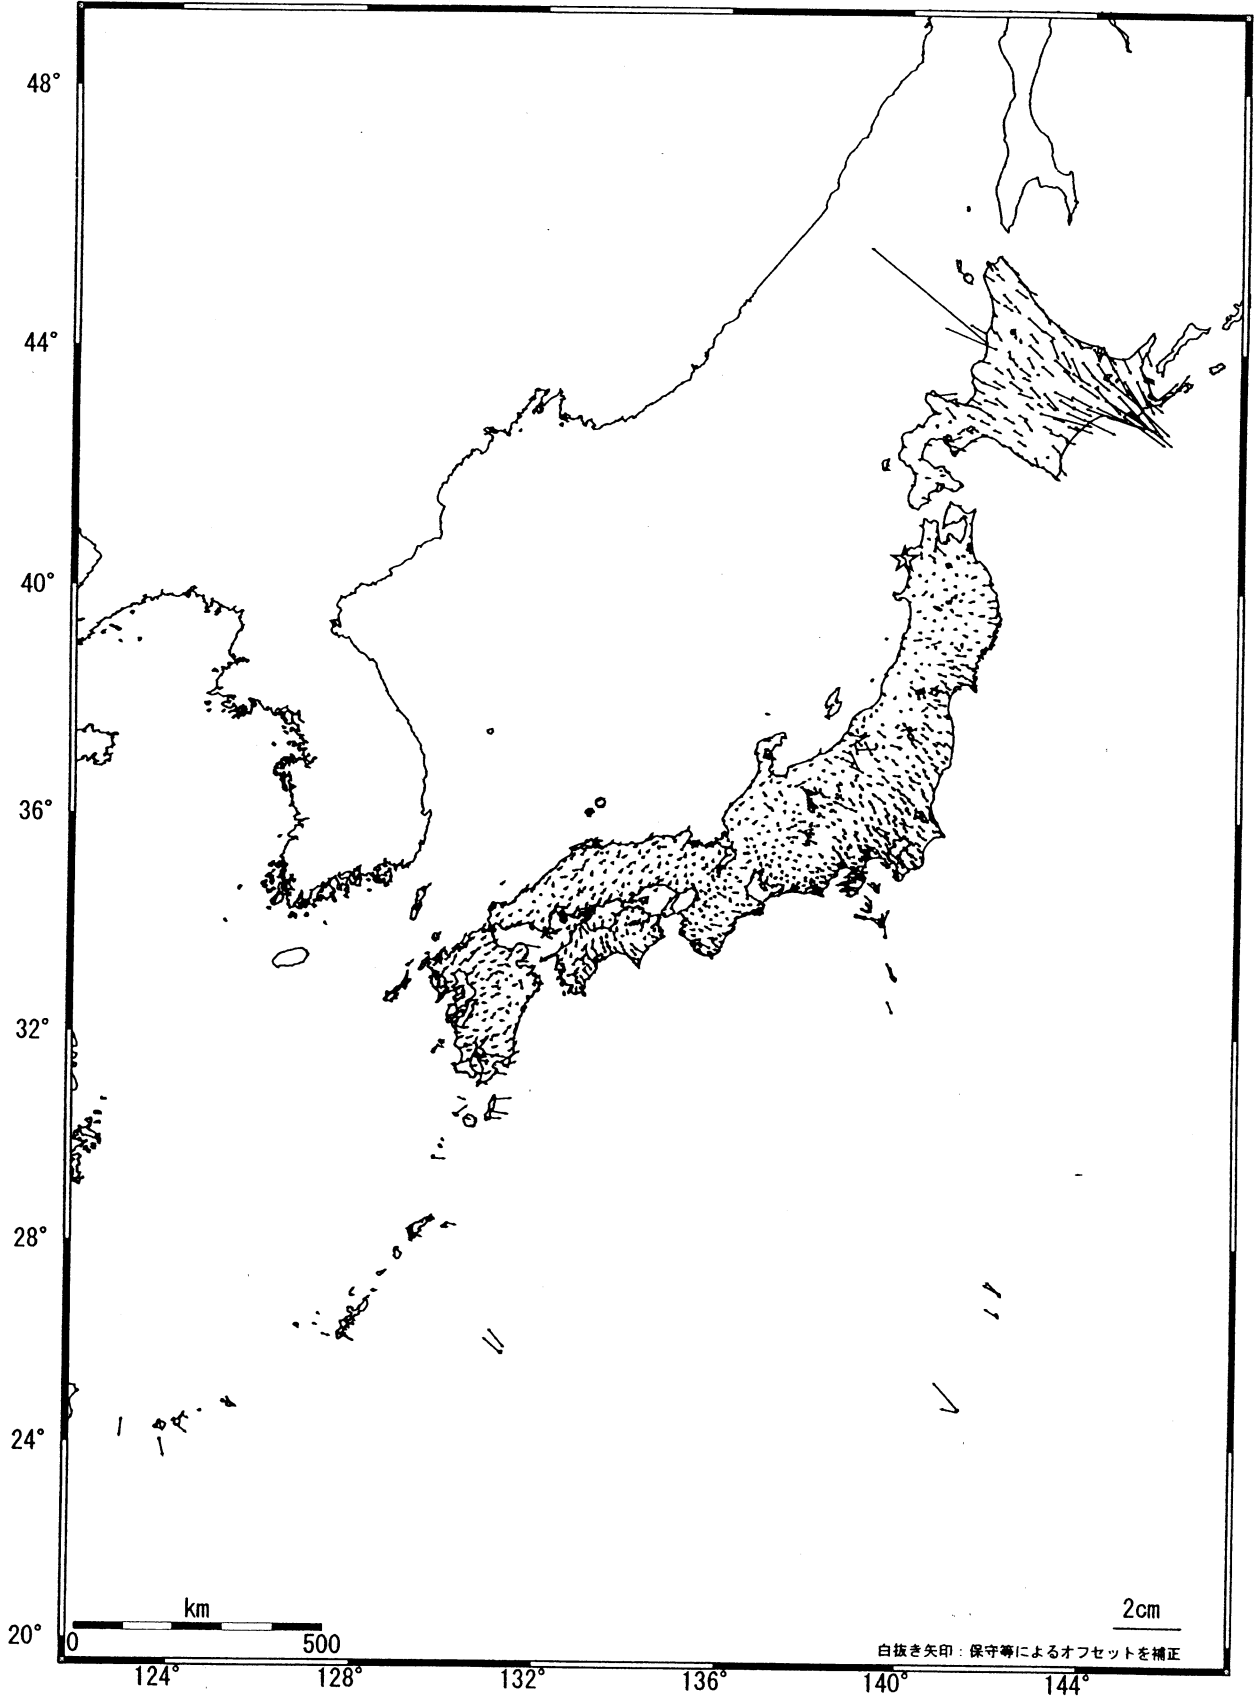

全国の地殻変動（水平）－1ヶ月－

基準期間：2004/12/01-2004/12/10[F2:最終解]
比較期間：2005/01/01-2005/01/10[F2:最終解]

☆固定局：岩崎(950154)