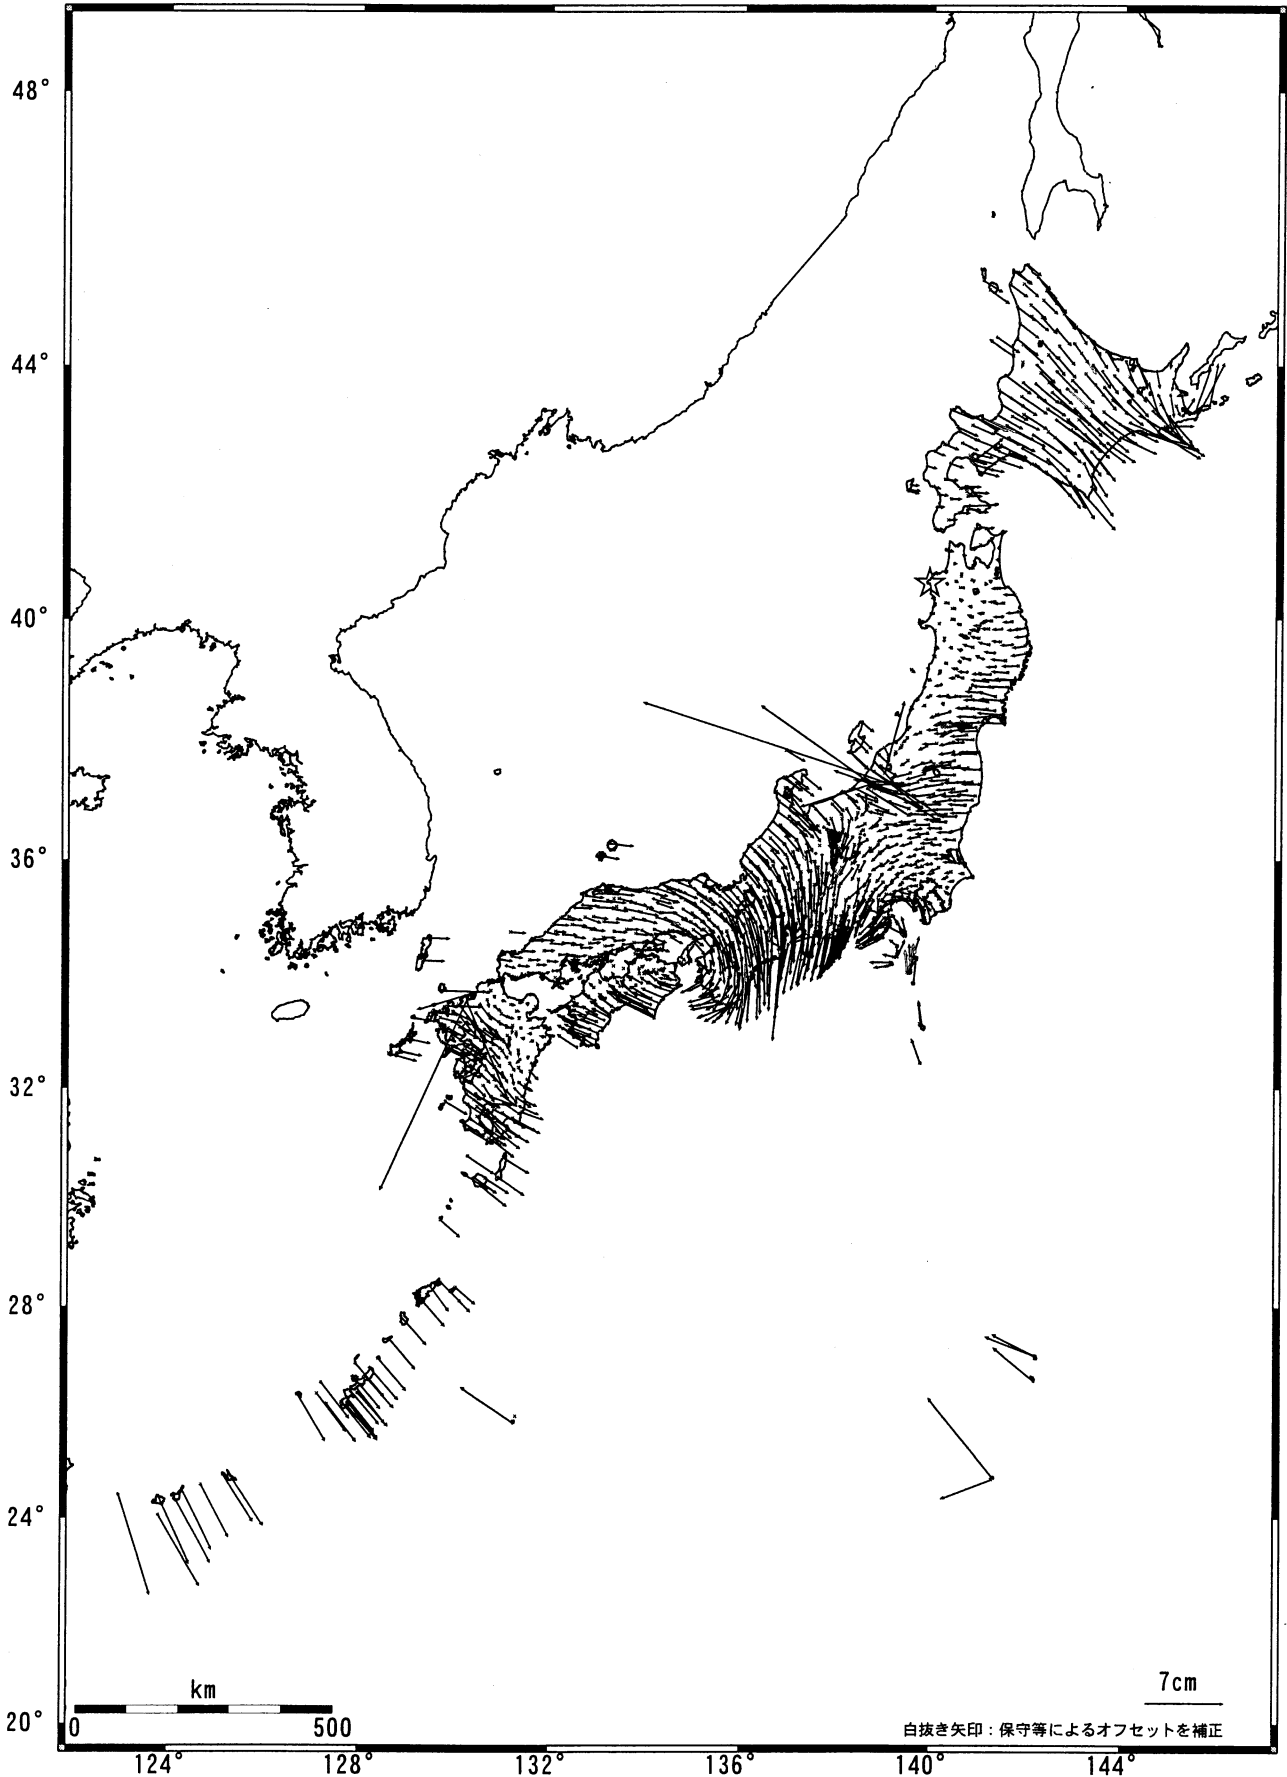

全国の地殻変動（水平） - 1年間 -

基準期間：2004/05/01-2004/05/10[F2:最終解]

比較期間：2005/05/01-2005/05/10[F2:最終解]

☆固定局：岩崎(950154)

国土地理院