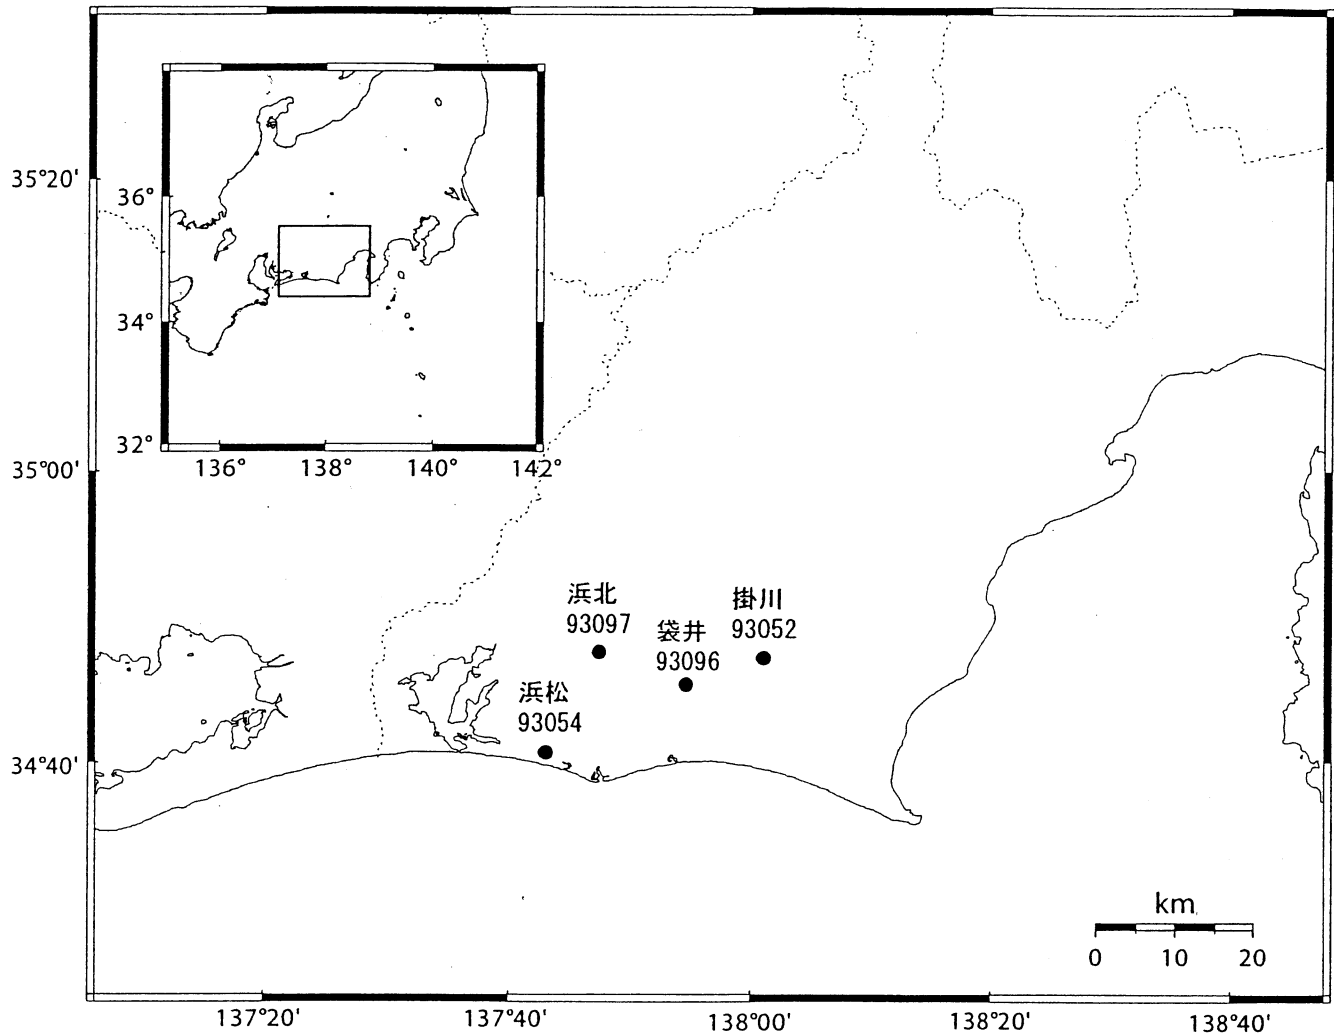

GPS連続観測局配置図

電子基準点のアンテナ交換一覧表

電子基準点	番号	アンテナ交換日	適用
掛川	93052	2003/2/12	レドーム
〃	〃	2003/5/12	アンテナ・受信機
浜松	93054	2003/2/12	レドーム
〃	〃	2003/5/14	アンテナ・受信機
袋井	93096	2003/2/14	レドーム
〃	〃	2003/3/3	アンテナ
浜北	93097	2003/2/13	レドーム
〃	〃	2003/2/28	アンテナ